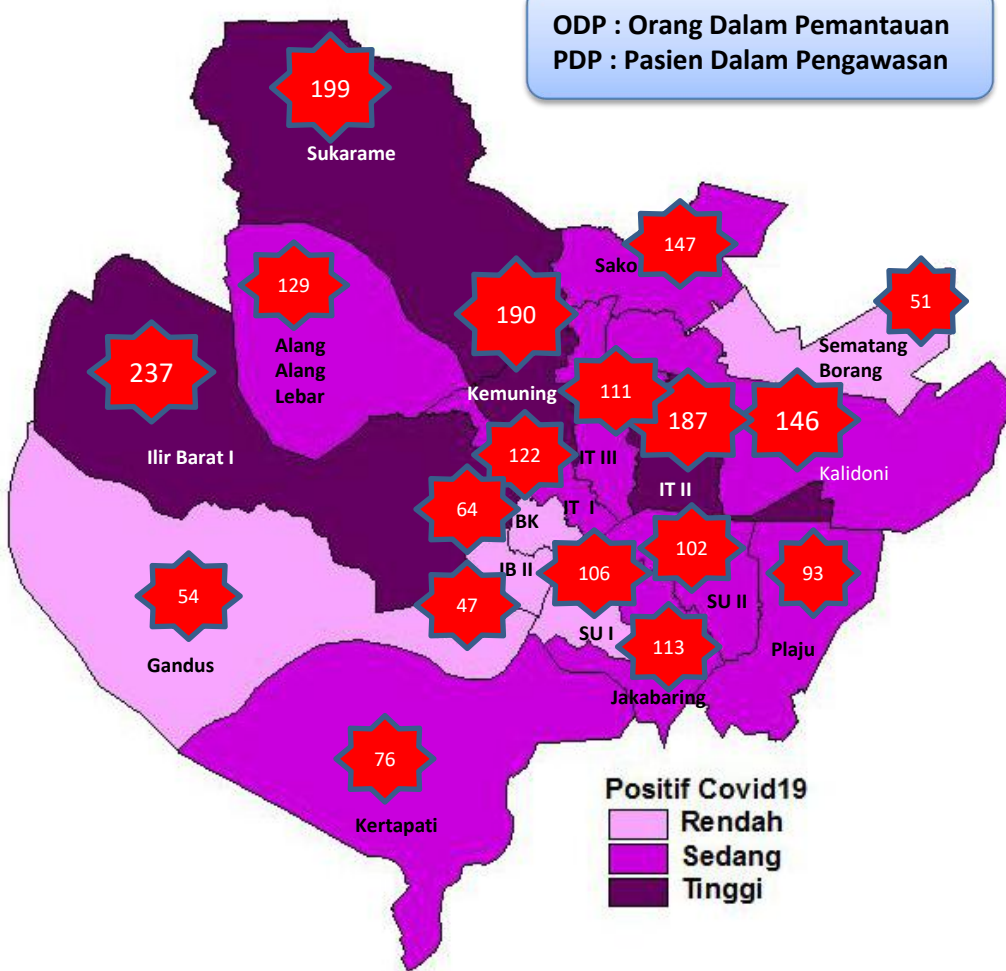

SITUASI KOTA PALEMBANG

CORONA VIRUS DISEASE-19 (COVID-19)

Tanggal 26 Juli 2020

↑17

2197

Positif

↑57

7021

ODP

↑10

1010

PDP

↑160

7555

OTG

↑0

964

Sembuh

↑1

97

Meninggal

6071 ODP

Selesai Pemantauan

492 PDP

Selesai Pengawasan

ALANG ALANG
LEBAR

ODP = 204

PDP = 45

SUKARAME

ODP = 520

PDP = 71

KEMUNING

ODP = 266

PDP = 59

ILIR
TIMUR I

ODP = 318

PDP = 61

ILIR
TIMUR II

ODP = 555

PDP = 101

ILIR
TIMUR III

ODP = 304

PDP = 23

18 Kec.

98 Kel.

ODP : Orang Dalam Pemantauan
PDP : Pasien Dalam Pengawasan

Positif Covid19
Rendah
Sedang
Tinggi

1. Kec. Alang Alang Lebar (3 Kel) :
  Kel. Karya Baru, Talang Kelapa, Srijaya
2. Kec. Bukit Kecil (4 Kel) :
  Kel. 19 Ilir, 24 Ilir, Talang Semut, 26 Ilir, 23 ilir
3. Kec. Gandus (3 Kel) :
  Kel. Gandus, Karang Jaya, 36 Ilir, karang anyar
4. Kec. Ilir Barat I (5 Kel) :
  Kel. Bukit Lama, Lorok Pakjo, Demang Lebar Daun, Bukit Baru, Siring Agung, 26 ilir D1
5. Kec. Ilir Barat II (4 Kel) :
  Kel. 29 Ilir, 30 Ilir, 32 Ilir, Kemang Manis 27 ilir
6. Kec. Ilir Timur I (9 Kel) :
  Kel. 13 Ilir, 14 Ilir, 15 Ilir, 17 Ilir, 20 Ilir D I, 20 Ilir D III, 20 Ilir D IV, Kepandean Baru, Sungai Pangeran, 16 ilir
7. Kec. Ilir Timur II (5 Kel) :
  Kel. 2 Ilir, 3 Ilir, 5 Ilir, Lawang Kidul, Sungai Buah, 1 ilir
8. Kec. Ilir Timur III (4 Kel) :
  Kel. 8 Ilir, 9 Ilir, Duku, Kuto Batu, 10 ilir, 11 ilir
9. Kec. Jakabaring (5 Kel) :
  Kel. 8 Ulu, 9 -10 Ulu, 15 Ulu, Silaberanti, Tuan Kentang
10. Kec. Kalidoni (5 Kel) :
  Kel. Bukit Sangkal, Kalidoni, Sei Lais, Sei Selayur, Sei Selincah.
11. Kec. Kemuning (6 Kel) :
  Kel. 20 Ilir D II, Ario Kemuning, Pahlawan, Pipa Reja, Sekip Jaya, Talang Aman.
12. Kec. Kertapati (6 Kel) :
  Kel. Karya Jaya, Kemang Agung, Kemas Rindo, Keramasan, Kertapati, Ogan Baru
13. Kec. Plaju (5 Kel) :
  Kel. Bagus Kuning, Komperta, Plaju Darat, Plaju Ulu, Talang Bubuk, plaju ilir, talang putri
14. Kec. Sako (4 Kel) :
  Kel. Sako, Sako Baru, Sialang, Sukamaju
15. Kec. Seberang Ulu I (4 Kel) :
  Kel. 2 Ulu, 3-4 Ulu, 5 Ulu, 7 ulu, 1 ulu
16. Kec. Seberang Ulu II (4 Kel) :
  Kel. 14 Ulu, 16 Ulu, Sentosa, Tangga Takat.
17. Kec. Sematang Borang (4 Kel) :
  Kel. Karya Mulya, Lebung Gajah, Srimulya, Sukamulya.
18. Kec. Sukarame (7 Kel) :
  Kel. Talang Jambe, Kebun Bunga, Suka Bangun, Sukajaya, Sukadadi, Sukarami, Talang Betutu.

BUKIT KECIL

ODP = 154

PDP = 29

GANDUS

ODP = 640

PDP = 12

ILIR
BARAT I

ODP = 722

PDP = 63

ILIR
BARAT II

ODP = 459

PDP = 31

KALIDONI

ODP = 426

PDP = 121

SEMATANG
BORANG

ODP = 98

PDP = 30

SAKO

ODP = 382

PDP = 77

PLAJU

ODP = 282

PDP = 62

KERTAPATI

ODP = 320

PDP = 51

SEBERANG
ULU I

ODP = 641

PDP = 90

SEBERANG
ULU II

ODP = 330

PDP = 58

JAKABARING

ODP = 373

PDP = 20