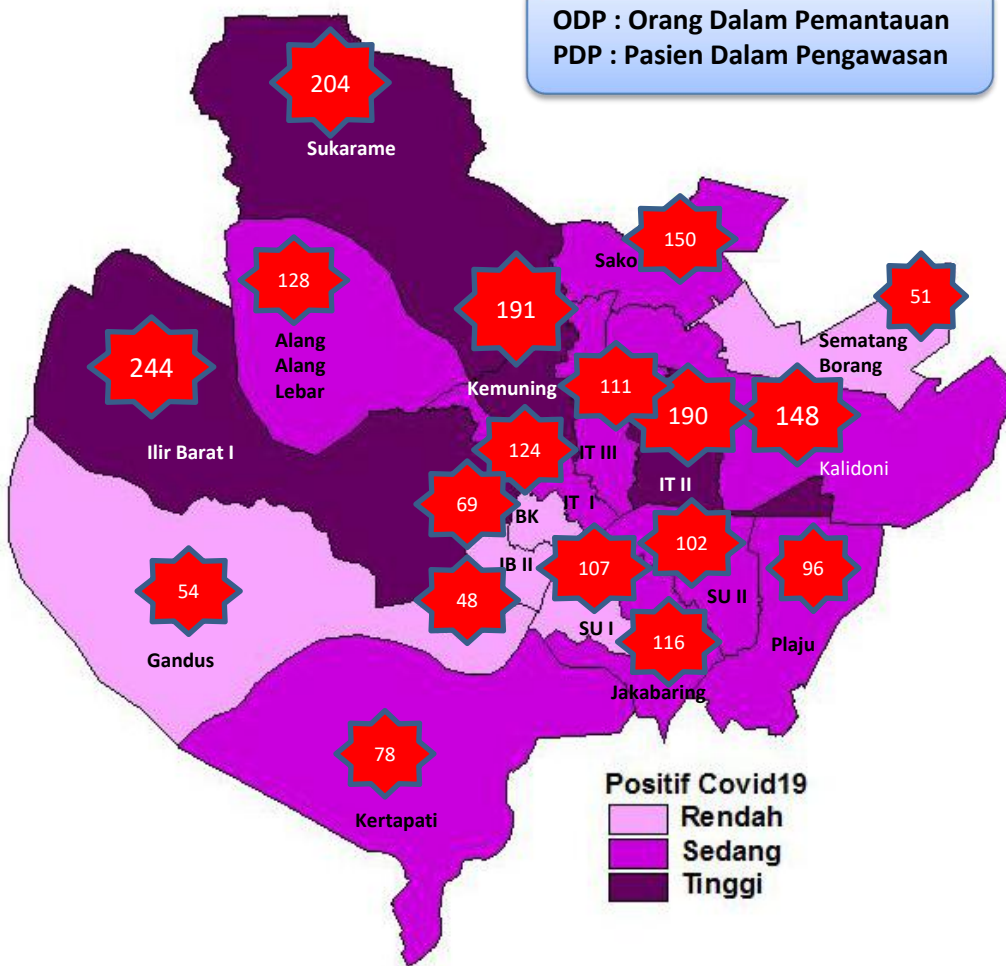

ODP = 269

PDP = 59

ILIR
TIMUR I

ODP = 320

PDP = 62

ILIR
TIMUR II

ODP = 559

PDP = 103

ILIR
TIMUR III

ODP = 308

PDP = 23

18 Kec.

98 Kel.

ODP : Orang Dalam Pemantauan
PDP : Pasien Dalam Pengawasan

- Kec. Alang Alang Lebar (3 Kel) :
Kel. Karya Baru, Talang Kelapa, Srijaya
- Kec. Bukit Kecil (4 Kel) :
Kel. 19 Ilir, 24 Ilir, Talang Semut, 26 Ilir, 23 ilir
- Kec. Gandus (3 Kel) :
Kel. Gandus, Karang Jaya, 36 Ilir, karang anyar
- Kec. Ilir Barat I (5 Kel) :
Kel. Bukit Lama, Lorok Pakjo, Demang Lebar Daun, Bukit Baru, Siring Agung, 26 ilir D1
- Kec. Ilir Barat II (4 Kel) :
Kel. 29 Ilir, 30 Ilir, 32 Ilir, Kemang Manis 27 ilir
- Kec. Ilir Timur I (9 Kel) :
Kel. 13 Ilir, 14 Ilir, 15 Ilir, 17 Ilir, 20 Ilir D I, 20 Ilir D III, 20 Ilir D IV, Kepandean Baru, Sungai Pangeran, 16 ilir
- Kec. Ilir Timur II (5 Kel) :
Kel. 2 Ilir, 3 Ilir, 5 Ilir, Lawang Kidul, Sungai Buah, 1 ilir
- Kec. Ilir Timur III (4 Kel) :
Kel. 8 Ilir, 9 Ilir, Duku, Kuto Batu, 10 ilir, 11 ilir
- Kec. Jakabaring (5 Kel) :
Kel. 8 Ulu, 9 -10 Ulu, 15 Ulu, Silaberanti, Tuan Kentang
- Kec. Kalidoni (5 Kel) :
Kel. Bukit Sangkal, Kalidoni, Sei Lais, Sei Selayur, Sei Selincah.
- Kec. Kemuning (6 Kel) :
Kel. 20 Ilir D II, Ario Kemuning, Pahlawan, Pipa Reja, Sekip Jaya, Talang Aman.
- Kec. Kertapati (6 Kel) :
Kel. Karya Jaya, Kemang Agung, Kemas Rindo, Keramasan, Kertapati, Ogan Baru
- Kec. Plaju (5 Kel) :
Kel. Bagus Kuning, Komperta, Plaju Darat, Plaju Ulu, Talang Bubuk, plaju ilir, talang putri
- Kec. Sako (4 Kel) :
Kel. Sako, Sako Baru, Sialang, Sukamaju
- Kec. Seberang Ulu I (4 Kel) :
Kel. 2 Ulu, 3-4 Ulu, 5 Ulu, 7 ulu, 1 ulu
- Kec. Seberang Ulu II (4 Kel) :
Kel. 14 Ulu, 16 Ulu, Sentosa, Tangga Takat.
- Kec. Sematang Borang (4 Kel) :
Kel. Karya Mulya, Lebung Gajah, Srimulya, Sukamulya.
- Kec. Sukarame (7 Kel) :
Kel. Talang Jambe, Kebun Bunga, Suka Bangun, Sukajaya, Sukadadi, Sukarami, Talang Betutu.

PDP = 64

ILIR
BARAT II

ODP = 460

PDP = 31

KALIDONI

ODP = 436

PDP = 125

SEMATANG
BORANG