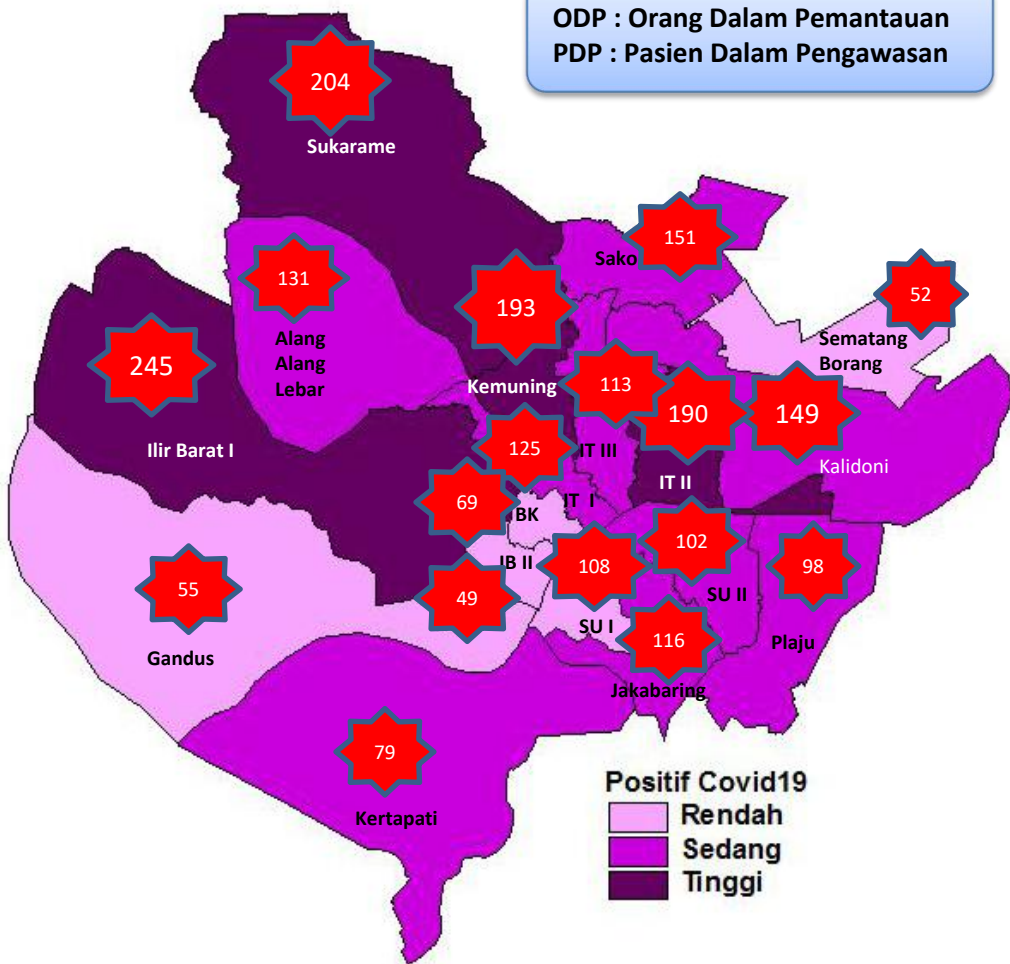

SITUASI KOTA PALEMBANG

CORONA VIRUS DISEASE-19 (COVID-19)

Tanggal 29 Juli 2020

↑18

2250

Positif

↑78

7164

ODP

↑7

1031

PDP

↑189

7744

OTG

↑19

1023

Sembuh

↑0

98

Meninggal

6171 ODP

Selesai Pemantauan

492 PDP

Selesai Pengawasan

ALANG ALANG
LEBAR

ODP = 208

PDP = 45

SUKARAME

ODP = 544

PDP = 71

KEMUNING

ODP = 269

PDP = 59

ILIR
TIMUR I

ODP = 324

PDP = 63

ILIR
TIMUR II

ODP = 571

PDP = 103

ILIR
TIMUR III

ODP = 308

PDP = 24

18 Kec.

98 Kel.

ODP : Orang Dalam Pemantauan
PDP : Pasien Dalam Pengawasan

1. Kec. Alang Alang Lebar (3 Kel) :
   Kel. Karya Baru, Talang Kelapa, Srijaya
2. Kec. Bukit Kecil (4 Kel) :
   Kel. 19 Ilir, 24 Ilir, Talang Semut, 26 Ilir, 23 ilir
3. Kec. Gandus (3 Kel) :
   Kel. Gandus, Karang Jaya, 36 Ilir, karang anyar
4. Kec. Ilir Barat I (5 Kel) :
   Kel. Bukit Lama, Lorok Pakjo, Demang Lebar Daun, Bukit Baru, Siring Agung, 26 ilir D1
5. Kec. Ilir Barat II (4 Kel) :
   Kel. 29 Ilir, 30 Ilir, 32 Ilir, Kemang Manis 27 ilir
6. Kec. Ilir Timur I (9 Kel) :
   Kel. 13 Ilir, 14 Ilir, 15 Ilir, 17 Ilir, 20 Ilir D I, 20 Ilir D III, 20 Ilir D IV, Kepandean Baru, Sungai Pangeran, 16 ilir
7. Kec. Ilir Timur II (5 Kel) :
   Kel. 2 Ilir, 3 Ilir, 5 Ilir, Lawang Kidul, Sungai Buah, 1 ilir
8. Kec. Ilir Timur III (4 Kel) :
   Kel. 8 Ilir, 9 Ilir, Duku, Kuto Batu, 10 ilir, 11 ilir
9. Kec. Jakabaring (5 Kel) :
   Kel. 8 Ulu, 9 -10 Ulu, 15 Ulu, Silaberanti, Tuan Kentang
10. Kec. Kalidoni (5 Kel) :
    Kel. Bukit Sangkal, Kalidoni, Sei Lais, Sei Selayur, Sei Selincah.
11. Kec. Kemuning (6 Kel) :
    Kel. 20 Ilir D II, Ario Kemuning, Pahlawan, Pipa Reja, Sekip Jaya, Talang Aman.
12. Kec. Kertapati (6 Kel) :
    Kel. Karya Jaya, Kemang Agung, Kemas Rindo, Keramasan, Kertapati, Ogan Baru
13. Kec. Plaju (5 Kel) :
    Kel. Bagus Kuning, Komperta, Plaju Darat, Plaju Ulu, Talang Bubuk, plaju ilir, talang putri
14. Kec. Sako (4 Kel) :
    Kel. Sako, Sako Baru, Sialang, Sukamaju
15. Kec. Seberang Ulu I (4 Kel) :
    Kel. 2 Ulu, 3-4 Ulu, 5 Ulu, 7 ulu, 1 ulu
16. Kec. Seberang Ulu II (4 Kel) :
    Kel. 14 Ulu, 16 Ulu, Sentosa, Tangga Takat.
17. Kec. Sematang Borang (4 Kel) :
    Kel. Karya Mulya, Lebung Gajah, Srimulya, Sukamulya.
18. Kec. Sukarame (7 Kel) :
    Kel. Talang Jambe, Kebun Bunga, Suka Bangun, Sukajaya, Sukadadi, Sukarami, Talang Betutu.

BUKIT KECIL

ODP = 159

PDP = 29

GANDUS

ODP = 645

PDP = 12

ILIR
BARAT I

ODP = 738

PDP = 64

ILIR
BARAT II

ODP = 460

PDP = 32

KALIDONI

ODP = 436

PDP = 127

SEMATANG
BORANG

ODP = 99

PDP = 30

SAKO

ODP = 394

PDP = 82

PLAJU

ODP = 300

PDP = 62

KERTAPATI

ODP = 326

PDP = 51

SEBERANG
ULU I

ODP = 649

PDP = 91

SEBERANG
ULU II

ODP = 333

PDP = 58

JAKABARING

ODP = 374

PDP = 22