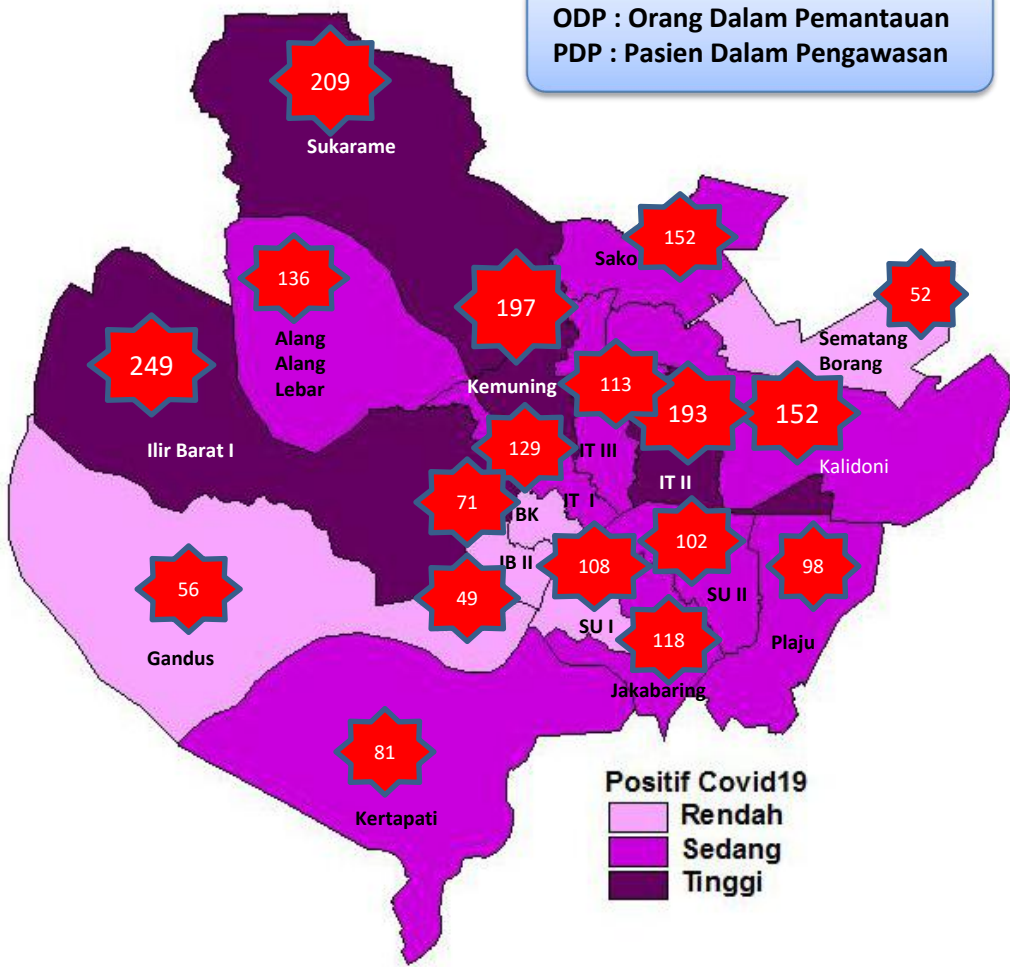

Selesai Pengawasan

ALANG ALANG
LEBAR

ODP = 212
PDP = 45

SUKARAME

ODP = 553
PDP = 76

KEMUNING

ODP = 270
PDP = 59

ILIR
TIMUR I

ODP = 333
PDP = 63

ILIR
TIMUR II

ODP = 579
PDP = 101

ILIR
TIMUR III

ODP = 310
PDP = 24

18 Kec.

98 Kel.

ODP : Orang Dalam Pemantauan
PDP : Pasien Dalam Pengawasan

- Kec. Alang Alang Lebar (3 Kel) :
Kel. Karya Baru, Talang Kelapa, Srijaya
- Kec. Bukit Kecil (4 Kel) :
Kel. 19 Ilir, 24 Ilir, Talang Semut, 26 Ilir, 23 ilir
- Kec. Gandus (3 Kel) :
Kel. Gandus, Karang Jaya, 36 Ilir, karang anyar
- Kec. Ilir Barat I (5 Kel) :
Kel. Bukit Lama, Lorok Pakjo, Demang Lebar Daun, Bukit Baru, Siring Agung, 26 ilir D1
- Kec. Ilir Barat II (4 Kel) :
Kel. 29 Ilir, 30 Ilir, 32 Ilir, Kemang Manis 27 ilir
- Kec. Ilir Timur I (9 Kel) :
Kel. 13 Ilir, 14 Ilir, 15 Ilir, 17 Ilir, 20 Ilir D I, 20 Ilir D III, 20 Ilir D IV, Kepandean Baru, Sungai Pangeran, 16 ilir
- Kec. Ilir Timur II (5 Kel) :
Kel. 2 Ilir, 3 Ilir, 5 Ilir, Lawang Kidul, Sungai Buah, 1 ilir
- Kec. Ilir Timur III (4 Kel) :
Kel. 8 Ilir, 9 Ilir, Duku, Kuto Batu, 10 ilir, 11 ilir
- Kec. Jakabaring (5 Kel) :
Kel. 8 Ulu, 9 -10 Ulu, 15 Ulu, Silaberanti, Tuan Kentang
- Kec. Kalidoni (5 Kel) :
Kel. Bukit Sangkal, Kalidoni, Sei Lais, Sei Selayur, Sei Selincah.
- Kec. Kemuning (6 Kel) :
Kel. 20 Ilir D II, Ario Kemuning, Pahlawan, Pipa Reja, Sekip Jaya, Talang Aman.
- Kec. Kertapati (6 Kel) :
Kel. Karya Jaya, Kemang Agung, Kemas Rindo, Keramasan, Kertapati, Ogan Baru
- Kec. Plaju (5 Kel) :
Kel. Bagus Kuning, Komperta, Plaju Darat, Plaju Ulu, Talang Bubuk, plaju ilir, talang putri
- Kec. Sako (4 Kel) :
Kel. Sako, Sako Baru, Sialang, Sukamaju
- Kec. Seberang Ulu I (4 Kel) :
Kel. 2 Ulu, 3-4 Ulu, 5 Ulu, 7 ulu, 1 ulu
- Kec. Seberang Ulu II (4 Kel) :
Kel. 14 Ulu, 16 Ulu, Sentosa, Tangga Takat.
- Kec. Sematang Borang (4 Kel) :
Kel. Karya Mulya, Lebung Gajah, Srimulya, Sukamulya.
- Kec. Sukarame (7 Kel) :
Kel. Talang Jambe, Kebun Bunga, Suka Bangun, Sukajaya, Sukadadi, Sukarami, Talang Betutu.