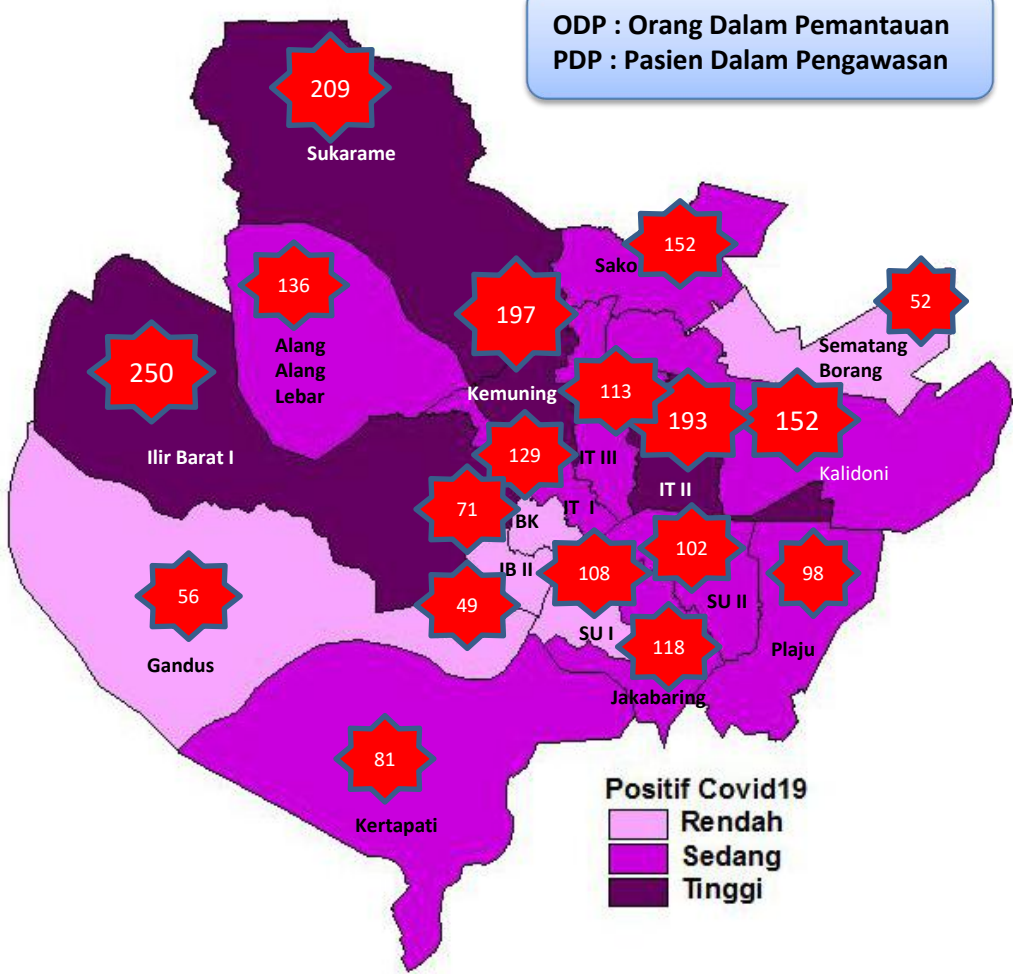

SITUASI KOTA PALEMBANG

CORONA VIRUS DISEASE-19 (COVID-19)

Tanggal 31 Juli 2020

↑ 1
2287
Positif

↑ 51
7294
ODP

↑ 48
1110
PDP

↑
7744
OTG

↑ 0
1067
Sembuh

↑ 0
99
Meninggal

6371 ODP
Selesai Pemantauan

518 PDP
Selesai Pengawasan

**ALANG ALANG
LEBAR**
ODP = 213
PDP = 49

SUKARAME
ODP = 556
PDP = 80

KEMUNING
ODP = 271
PDP = 62

**ILIR
TIMUR I**
ODP = 336
PDP = 64

**ILIR
TIMUR II**
ODP = 581
PDP = 101

**ILIR
TIMUR III**
ODP = 310
PDP = 27

18 Kec.

98 Kel.

ODP : Orang Dalam Pemantauan
PDP : Pasien Dalam Pengawasan

1. Kec. Alang Alang Lebar (3 Kel) :
   Kel. Karya Baru, Talang Kelapa, Srijaya
2. Kec. Bukit Kecil (4 Kel) :
   Kel. 19 Ilir, 24 Ilir, Talang Semut, 26 Ilir, 23 ilir
3. Kec. Gandus (3 Kel) :
   Kel. Gandus, Karang Jaya, 36 Ilir, karang anyar
4. Kec. Ilir Barat I (5 Kel) :
   Kel. Bukit Lama, Lorok Pakjo, Demang Lebar Daun, Bukit Baru, Siring Agung, 26 ilir D1
5. Kec. Ilir Barat II (4 Kel) :
   Kel. 29 Ilir, 30 Ilir, 32 Ilir, Kemang Manis 27 ilir
6. Kec. Ilir Timur I (9 Kel) :
   Kel. 13 Ilir, 14 Ilir, 15 Ilir, 17 Ilir, 20 Ilir D I, 20 Ilir D III, 20 Ilir D IV, Kepandean Baru, Sungai Pangeran, 16 ilir
7. Kec. Ilir Timur II (5 Kel) :
   Kel. 2 Ilir, 3 Ilir, 5 Ilir, Lawang Kidul, Sungai Buah, 1 ilir
8. Kec. Ilir Timur III (4 Kel) :
   Kel. 8 Ilir, 9 Ilir, Duku, Kuto Batu, 10 ilir, 11 ilir
9. Kec. Jakabaring (5 Kel) :
   Kel. 8 Ulu, 9 -10 Ulu, 15 Ulu, Silaberanti, Tuan Kentang
10. Kec. Kalidoni (5 Kel) :
    Kel. Bukit Sangkal, Kalidoni, Sei Lais, Sei Selayur, Sei Selincah.
11. Kec. Kemuning (6 Kel) :
    Kel. 20 Ilir D II, Ario Kemuning, Pahlawan, Pipa Reja, Sekip Jaya, Talang Aman.
12. Kec. Kertapati (6 Kel) :
    Kel. Karya Jaya, Kemang Agung, Kemas Rindo, Keramasan, Kertapati, Ogan Baru
13. Kec. Plaju (5 Kel) :
    Kel. Bagus Kuning, Komperta, Plaju Darat, Plaju Ulu, Talang Bubuk, plaju ilir, talang putri
14. Kec. Sako (4 Kel) :
    Kel. Sako, Sako Baru, Sialang, Sukamaju
15. Kec. Seberang Ulu I (4 Kel) :
    Kel. 2 Ulu, 3-4 Ulu, 5 Ulu, 7 ulu, 1 ulu
16. Kec. Seberang Ulu II (4 Kel) :
    Kel. 14 Ulu, 16 Ulu, Sentosa, Tangga Takat.
17. Kec. Sematang Borang (4 Kel) :
    Kel. Karya Mulya, Lebung Gajah, Srimulya, Sukamulya.
18. Kec. Sukarame (7 Kel) :
    Kel. Talang Jambe, Kebun Bunga, Suka Bangun, Sukajaya, Sukadadi, Sukarami, Talang Betutu.

BUKIT KECIL
ODP = 159
PDP = 33

GANDUS
ODP = 661
PDP = 14

**ILIR
BARAT I**
ODP = 750
PDP = 69

**ILIR
BARAT II**
ODP = 464
PDP = 38

KALIDONI
ODP = 441
PDP = 130

**SEMATANG
BORANG**
ODP = 99
PDP = 34

SAKO
ODP = 402
PDP = 89

PLAJU
ODP = 317
PDP = 70

KERTAPATI
ODP = 334
PDP = 51

**SEBERANG
ULU I**
ODP = 652
PDP = 104

**SEBERANG
ULU II**
ODP = 332
PDP = 66

JAKABARING
ODP = 387
PDP = 24