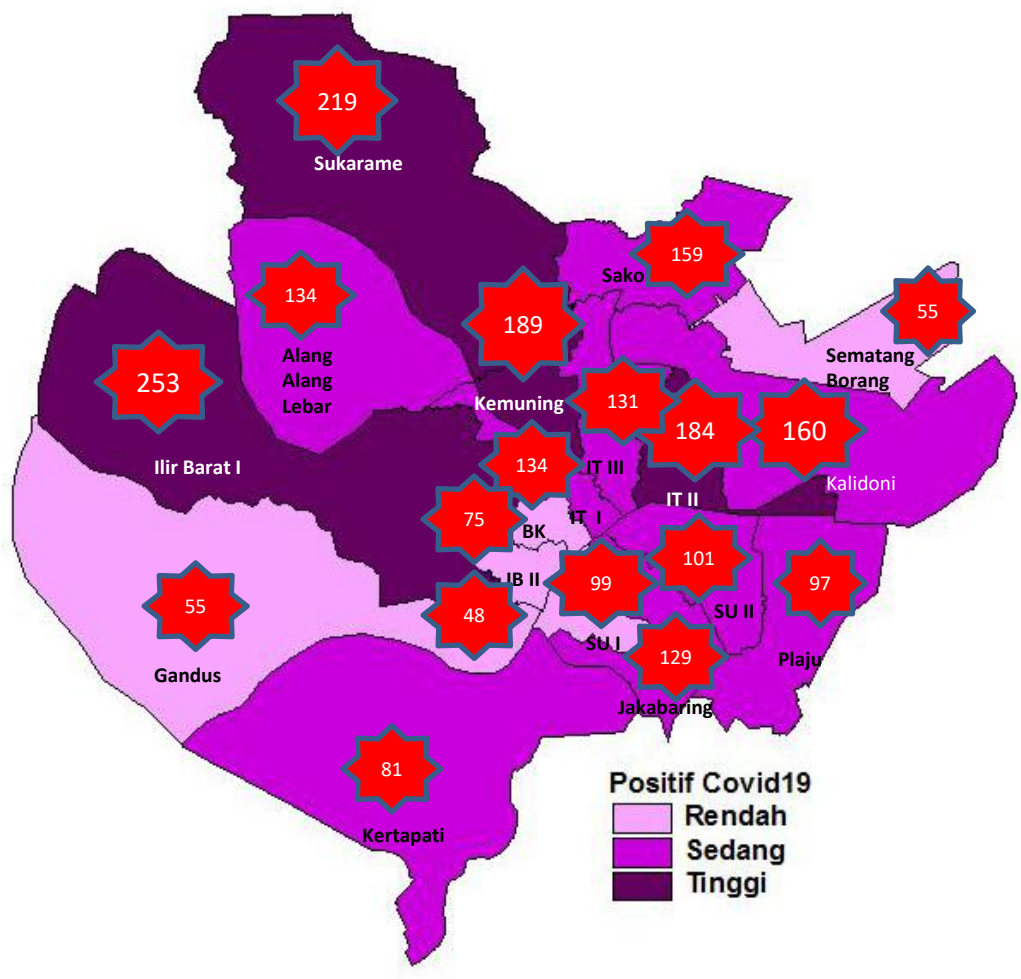

SITUASI KOTA PALEMBANG

CORONA VIRUS DISEASE-19 (COVID-19)

Tanggal 4 Agustus 2020

↑ 5

2316

KASUS KONFIRMASI

↑ 95

9368

SUSPEK

↑ 0

111

PROBABLE

↑ 29

1514

KONTAK ERAT

↑ 0

1104

Sembuh

↑ 1

103

Meninggal

7259 DISCARDED KASUS SUSPEK

ALANG ALANG
LEBAR

SUSPEK : 309
PROBABLE : 7

SUKARAME

SUSPEK : 723
PROBABLE : 10

KEMUNING

SUSPEK : 403
PROBABLE : 3

ILIR
TIMUR I

SUSPEK : 460
PROBABLE : 7

ILIR
TIMUR II

SUSPEK : 764
PROBABLE : 7

ILIR
TIMUR III

SUSPEK : 400
PROBABLE : 2

18 Kec.

98 Kel.

1. Kec. Alang Alang Lebar (3 Kel) :
   Kel. Karya Baru, Talang Kelapa, Srijaya
2. Kec. Bukit Kecil (4 Kel) :
   Kel. 19 Ilir, 24 Ilir, Talang Semut, 26 Ilir, 23 ilir
3. Kec. Gandus (3 Kel) :
   Kel. Gandus, Karang Jaya, 36 Ilir, karang anyar
4. Kec. Ilir Barat I (5 Kel) :
   Kel. Bukit Lama, Lorok Pakjo, Demang Lebar Daun, Bukit Baru, Siring Agung, 26 ilir D1
5. Kec. Ilir Barat II (4 Kel) :
   Kel. 29 Ilir, 30 Ilir, 32 Ilir, Kemang Manis 27 ilir
6. Kec. Ilir Timur I (9 Kel) :
   Kel. 13 Ilir, 14 Ilir, 15 Ilir, 17 Ilir, 20 Ilir D I, 20 Ilir D III, 20 Ilir D IV, Kepandean Baru, Sungai Pangeran, 16 ilir
7. Kec. Ilir Timur II (5 Kel) :
   Kel. 2 Ilir, 3 Ilir, 5 Ilir, Lawang Kidul, Sungai Buah, 1 ilir
8. Kec. Ilir Timur III (4 Kel) :
   Kel. 8 Ilir, 9 Ilir, Duku, Kuto Batu, 10 ilir, 11 ilir
9. Kec. Jakabaring (5 Kel) :
   Kel. 8 Ulu, 9 -10 Ulu, 15 Ulu, Silaberanti, Tuan Kentang
10. Kec. Kalidoni (5 Kel) :
    Kel. Bukit Sangkal, Kalidoni, Sei Lais, Sei Selayur, Sei Selincah.
11. Kec. Kemuning (6 Kel) :
    Kel. 20 Ilir D II, Ario Kemuning, Pahlawan, Pipa Reja, Sekip Jaya, Talang Aman.
12. Kec. Kertapati (6 Kel) :
    Kel. Karya Jaya, Kemang Agung, Kemas Rindo, Keramasan, Kertapati, Ogan Baru
13. Kec. Plaju (5 Kel) :
    Kel. Bagus Kuning, Komperta, Plaju Darat, Plaju Ulu, Talang Bubuk, plaju ilir, talang putri
14. Kec. Sako (4 Kel) :
    Kel. Sako, Sako Baru, Sialang, Sukamaju
15. Kec. Seberang Ulu I (4 Kel) :
    Kel. 2 Ulu, 3-4 Ulu, 5 Ulu, 7 ulu, 1 ulu
16. Kec. Seberang Ulu II (4 Kel) :
    Kel. 14 Ulu, 16 Ulu, Sentosa, Tangga Takat.
17. Kec. Sematang Borang (4 Kel) :
    Kel. Karya Mulya, Lebung Gajah, Srimulya, Sukamulya.
18. Kec. Sukarame (7 Kel) :
    Kel. Talang Jambe, Kebun Bunga, Suka Bangun, Sukajaya, Sukadadi, Sukarami, Talang Betutu.

BUKIT KECIL

SUSPEK : 223
PROBABLE : 3

GANDUS

SUSPEK : 703
PROBABLE : 1

ILIR
BARAT I

SUSPEK : 930
PROBABLE : 7

ILIR
BARAT II

SUSPEK : 527
PROBABLE : 4

KALIDONI

SUSPEK : 634
PROBABLE : 9

SEMATANG
BORANG

SUSPEK : 154
PROBABLE : 5

SAKO

SUSPEK : 564
PROBABLE : 10

PLAJU

SUSPEK : 429
PROBABLE : 4

KERTAPATI

SUSPEK : 418
PROBABLE : 7

SEBERANG
ULU I

SUSPEK : 792
PROBABLE : 13

SEBERANG
ULU II

SUSPEK : 441
PROBABLE : 9

JAKABARING

SUSPEK : 456
PROBABLE : 4