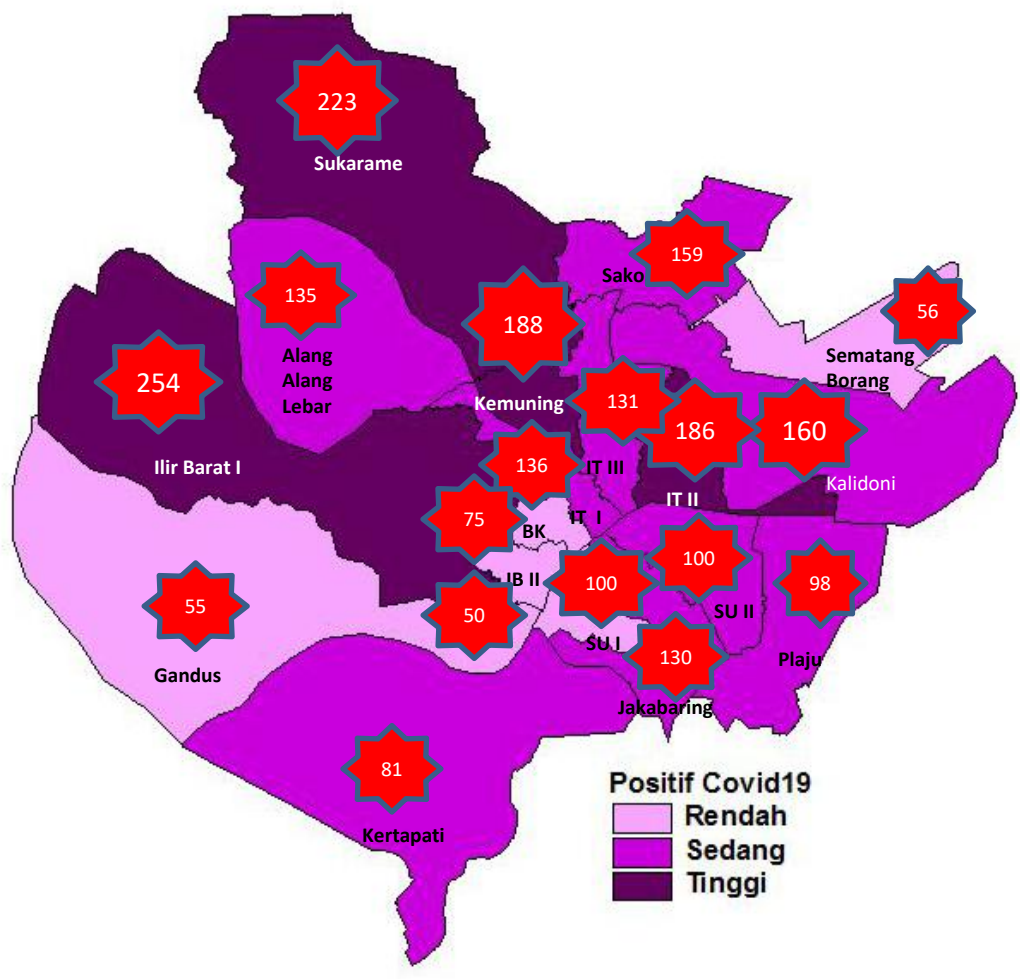

SITUASI KOTA PALEMBANG

CORONA VIRUS DISEASE-19 (COVID-19)

Tanggal 5 Agustus 2020

↑15

2331

KASUS KONFIRMASI

↑34

9417

SUSPEK

↑0

111

PROBABLE

↑16

1525

KONTAK ERAT

↑118

1222

Sembuh

↑5

108

Meninggal

7259 DISCARDED KASUS SUSPEK

ALANG ALANG LEBAR

SUSPEK : 310
PROBABLE : 7

SUKARAME

SUSPEK : 728
PROBABLE : 10

KEMUNING

SUSPEK : 408
PROBABLE : 3

ILIR TIMUR I

SUSPEK : 462
PROBABLE : 7

ILIR TIMUR II

SUSPEK : 767
PROBABLE : 7

ILIR TIMUR III

SUSPEK : 400
PROBABLE : 2

18 Kec.

98 Kel.

1. Kec. Alang Alang Lebar (3 Kel) :
   Kel. Karya Baru, Talang Kelapa, Srijaya
2. Kec. Bukit Kecil (4 Kel) :
   Kel. 19 Ilir, 24 Ilir, Talang Semut, 26 Ilir, 23 ilir
3. Kec. Gandus (3 Kel) :
   Kel. Gandus, Karang Jaya, 36 Ilir, karang anyar
4. Kec. Ilir Barat I (5 Kel) :
   Kel. Bukit Lama, Lorok Pakjo, Demang Lebar Daun, Bukit Baru, Siring Agung, 26 ilir D1
5. Kec. Ilir Barat II (4 Kel) :
   Kel. 29 Ilir, 30 Ilir, 32 Ilir, Kemang Manis 27 ilir
6. Kec. Ilir Timur I (9 Kel) :
   Kel. 13 Ilir, 14 Ilir, 15 Ilir, 17 Ilir, 20 Ilir D I, 20 Ilir D III, 20 Ilir D IV, Kepandean Baru, Sungai Pangeran, 16 ilir
7. Kec. Ilir Timur II (5 Kel) :
   Kel. 2 Ilir, 3 Ilir, 5 Ilir, Lawang Kidul, Sungai Buah, 1 ilir
8. Kec. Ilir Timur III (4 Kel) :
   Kel. 8 Ilir, 9 Ilir, Duku, Kuto Batu, 10 ilir, 11 ilir
9. Kec. Jakabaring (5 Kel) :
   Kel. 8 Ulu, 9 -10 Ulu, 15 Ulu, Silaberanti, Tuan Kentang
10. Kec. Kalidoni (5 Kel) :
    Kel. Bukit Sangkal, Kalidoni, Sei Lais, Sei Selayur, Sei Selincah.
11. Kec. Kemuning (6 Kel) :
    Kel. 20 Ilir D II, Ario Kemuning, Pahlawan, Pipa Reja, Sekip Jaya, Talang Aman.
12. Kec. Kertapati (6 Kel) :
    Kel. Karya Jaya, Kemang Agung, Kemas Rindo, Keramasan, Kertapati, Ogan Baru
13. Kec. Plaju (5 Kel) :
    Kel. Bagus Kuning, Komperta, Plaju Darat, Plaju Ulu, Talang Bubuk, plaju ilir, talang putri
14. Kec. Sako (4 Kel) :
    Kel. Sako, Sako Baru, Sialang, Sukamaju
15. Kec. Seberang Ulu I (4 Kel) :
    Kel. 2 Ulu, 3-4 Ulu, 5 Ulu, 7 ulu, 1 ulu
16. Kec. Seberang Ulu II (4 Kel) :
    Kel. 14 Ulu, 16 Ulu, Sentosa, Tangga Takat.
17. Kec. Sematang Borang (4 Kel) :
    Kel. Karya Mulya, Lebung Gajah, Srimulya, Sukamulya.
18. Kec. Sukarame (7 Kel) :
    Kel. Talang Jambe, Kebun Bunga, Suka Bangun, Sukajaya, Sukadadi, Sukarami, Talang Betutu.

BUKIT KECIL

SUSPEK : 223
PROBABLE : 3

GANDUS

SUSPEK : 714
PROBABLE : 1

ILIR BARAT I

SUSPEK : 933
PROBABLE : 7

ILIR BARAT II

SUSPEK : 527
PROBABLE : 4

KALIDONI

SUSPEK : 639
PROBABLE : 9

SEMATANG BORANG

SUSPEK : 158
PROBABLE : 5

SAKO

SUSPEK : 567
PROBABLE : 10

PLAJU

SUSPEK : 430
PROBABLE : 4

KERTAPATI

SUSPEK : 417
PROBABLE : 7

SEBERANG ULU I

SUSPEK : 795
PROBABLE : 13

SEBERANG ULU II

SUSPEK : 444
PROBABLE : 9

JAKABARING

SUSPEK : 457
PROBABLE : 4