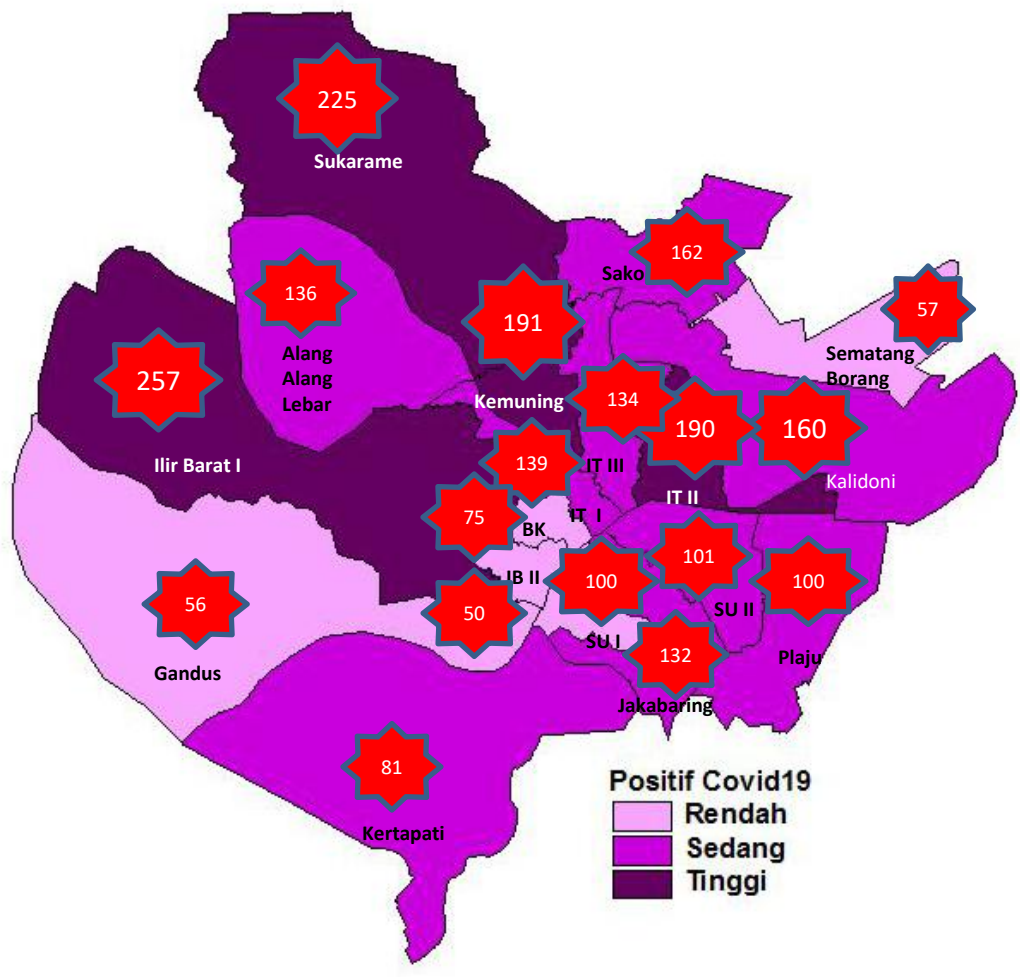

Sembuh

↑3

111

Meninggal

7259 DISCARDED KASUS SUSPEK

ALANG ALANG LEBAR

SUSPEK : 322  
PROBABLE : 7

SUKARAME

SUSPEK : 402  
PROBABLE : 2

18 Kec.

98 Kel.

- Kec. Alang Alang Lebar ( 3 Kel ) :  
Kel. Karya Baru, Talang Kelapa, Srijaya
- Kec. Bukit Kecil ( 4 Kel ) :  
Kel. 19 Ilir, 24 Ilir, Talang Semut, 26 Ilir, 23 ilir
- Kec. Gandus (3 Kel) :  
Kel. Gandus, Karang Jaya, 36 Ilir, karang anyar
- Kec. Ilir Barat I ( 5 Kel ) :  
Kel. Bukit Lama, Lorok Pakjo, Demang Lebar Daun, Bukit Baru, Siring Agung, 26 ilir D1
- Kec. Ilir Barat II (4 Kel) :  
Kel. 29 Ilir, 30 Ilir, 32 Ilir, Kemang Manis 27 ilir
- Kec. Ilir Timur I ( 9 Kel ) :  
Kel. 13 Ilir, 14 Ilir, 15 Ilir, 17 Ilir, 20 Ilir D I, 20 Ilir D III, 20 Ilir D IV, Kepandean Baru, Sungai Pangeran, 16 ilir
- Kec. Ilir Timur II ( 5 Kel ) :  
Kel. 2 Ilir, 3 Ilir, 5 Ilir, Lawang Kidul, Sungai Buah, 1 ilir
- Kec. Ilir Timur III ( 4 Kel ) :  
Kel. 8 Ilir, 9 Ilir, Duku, Kuto Batu, 10 ilir, 11 ilir
- Kec. Jakabaring ( 5 Kel ) :  
Kel. 8 Ulu, 9 -10 Ulu, 15 Ulu, Silaberanti, Tuan Kentang
- Kec. Kalidoni ( 5 Kel ) :  
Kel. Bukit Sangkal, Kalidoni, Sei Lais, Sei Selayur, Sei Selincah.
- Kec. Kemuning ( 6 Kel ) :  
Kel. 20 Ilir D II, Ario Kemuning, Pahlawan, Pipa Reja, Sekip Jaya, Talang Aman.
- Kec. Kertapati ( 6 Kel ) :  
Kel. Karya Jaya, Kemang Agung, Kemas Rindo, Keramasan, Kertapati, Ogan Baru
- Kec. Plaju ( 5 Kel ) :  
Kel. Bagus Kuning, Komperta, Plaju Darat, Plaju Ulu, Talang Bubuk, plaju ilir, talang putri
- Kec. Sako ( 4 Kel ) :  
Kel. Sako, Sako Baru, Sialang, Sukamaju
- Kec. Seberang Ulu I ( 4 Kel ) :  
Kel. 2 Ulu, 3-4 Ulu, 5 Ulu, 7 ulu, 1 ulu
- Kec. Seberang Ulu II ( 4 Kel ) :  
Kel. 14 Ulu, 16 Ulu, Sentosa, Tangga Takat.
- Kec. Sematang Borang ( 4 Kel ) :  
Kel. Karya Mulya, Lebung Gajah, Srimulya, Sukamulya.
- Kec. Sukarame ( 7 Kel ) :  
Kel. Talang Jambe, Kebun Bunga, Suka Bangun, Sukajaya, Sukadadi, Sukarami, Talang Betutu.