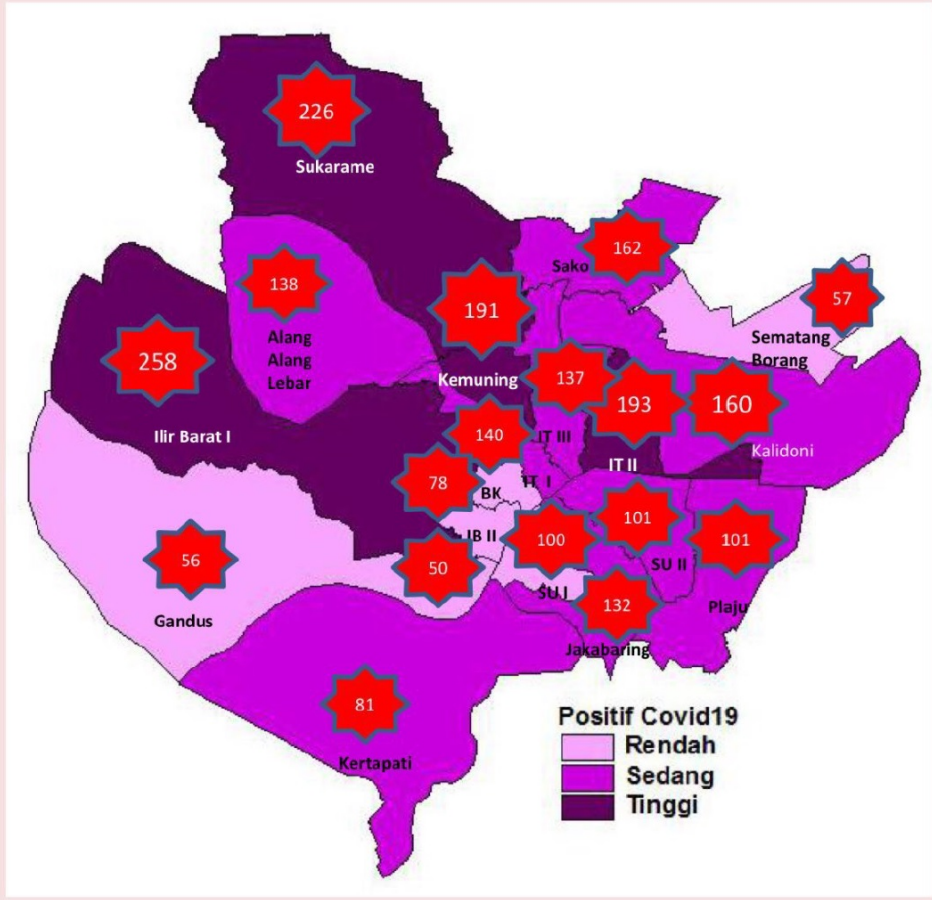

SITUASI KOTA PALEMBANG

CORONA VIRUS DISEASE-19 (COVID-19)

Tanggal 7 Agustus 2020

↑15 2376 KASUS KONFIRMASI	↑62 9644 SUSPEK	↑0 117 PROBABLE	↑35 1573 KONTAK ERAT	↑61 1360 Sembuh	↑3 114 Meninggal	7259 DISCARDED KASUS SUSPEK

ALANG ALANG LEBAR SUSPEK : 322 PROBABLE : 7	SUKARAME SUSPEK : 753 PROBABLE : 10	KEMUNING SUSPEK : 412 PROBABLE : 3	ILIR TIMUR I SUSPEK : 473 PROBABLE : 7	ILIR TIMUR II SUSPEK : 800 PROBABLE : 6	ILIR TIMUR III SUSPEK : 405 PROBABLE : 2

18 Kec.   **101 Kel.**

1. Kec. Alang Alang Lebar (3 Kel) :
   Kel. Karya Baru, Talang Kelapa, Srijaya
2. Kec. Bukit Kecil (4 Kel) :
   Kel. 19 Ilir, 24 Ilir, Talang Semut, 26 Ilir, 23 ilir
3. Kec. Gandus (3 Kel) :
   Kel. Gandus, Karang Jaya, 36 Ilir, karang anyar
4. Kec. Ilir Barat I (5 Kel) :
   Kel. Bukit Lama, Lorok Pakjo, Demang Lebar Daun, Bukit Baru, Siring Agung, 26 ilir D1
5. Kec. Ilir Barat II (4 Kel) :
   Kel. 29 Ilir, 30 Ilir, 32 Ilir, Kemang Manis, 27 ilir
6. Kec. Ilir Timur I (9 Kel) :
   Kel. 13 Ilir, 14 Ilir, 15 Ilir, 17 Ilir, 20 Ilir D I, 20 Ilir D III, 20 Ilir D IV, Kepandean Baru, Sungai Pangeran, 16 ilir
7. Kec. Ilir Timur II (5 Kel) :
   Kel. 2 Ilir, 3 Ilir, 5 Ilir, Lawang Kidul, Sungai Buah, 1 ilir
8. Kec. Ilir Timur III (4 Kel) :
   Kel. 8 Ilir, 9 Ilir, Duku, Kuto Batu, 10 ilir, 11 ilir
9. Kec. Jakabaring (5 Kel) :
   Kel. 8 Ulu, 9 -10 Ulu, 15 Ulu, Silaberanti, Tuan Kentang
10. Kec. Kalidoni (5 Kel) :
    Kel. Bukit Sangkal, Kalidoni, Sei Lais, Sei Selayur, Sei Selincah.
11. Kec. Kemuning (6 Kel) :
    Kel. 20 Ilir D II, Ario Kemuning, Pahlawan, Pipa Reja, Sekip Jaya, Talang Aman.
12. Kec. Kertapati (6 Kel) :
    Kel. Karya Jaya, Kemang Agung, Kemas Rindo, Keramasan, Kertapati, Ogan Baru
13. Kec. Plaju (5 Kel) :
    Kel. Bagus Kuning, Komperta, Plaju Darat, Plaju Ulu, Talang Bubuk, plaju ilir, talang putri
14. Kec. Sako (4 Kel) :
    Kel. Sako, Sako Baru, Sialang, Sukamaju
15. Kec. Seberang Ulu I (4 Kel) :
    Kel. 2 Ulu, 3-4 Ulu, 5 Ulu, 7 ulu, 1 ulu
16. Kec. Seberang Ulu II (4 Kel) :
    Kel. 14 Ulu, 16 Ulu, Sentosa, Tangga Takat.
17. Kec. Sematang Borang (4 Kel) :
    Kel. Karya Mulya, Lebung Gajah, Srimulya, Sukamulya.
18. Kec. Sukarame (7 Kel) :
    Kel. Talang Jambe, Kebun Bunga, Suka Bangun, Sukajaya, Sukadadi, Sukarami, Talang Betutu.

BUKIT KECIL SUSPEK : 227 PROBABLE : 4	GANDUS SUSPEK : 743 PROBABLE : 2	ILIR BARAT I SUSPEK : 964 PROBABLE : 7	ILIR BARAT II SUSPEK : 531 PROBABLE : 5
KALIDONI SUSPEK : 643 PROBABLE : 9	SEMATANG BORANG SUSPEK : 160 PROBABLE : 5	SAKO SUSPEK : 572 PROBABLE : 11	PLAJU SUSPEK : 437 PROBABLE : 4
KERTAPATI SUSPEK : 434 PROBABLE : 7	SEBERANG ULU I SUSPEK : 809 PROBABLE : 15	SEBERANG ULU II SUSPEK : 453 PROBABLE : 9	JAKABARING SUSPEK : 467 PROBABLE : 4