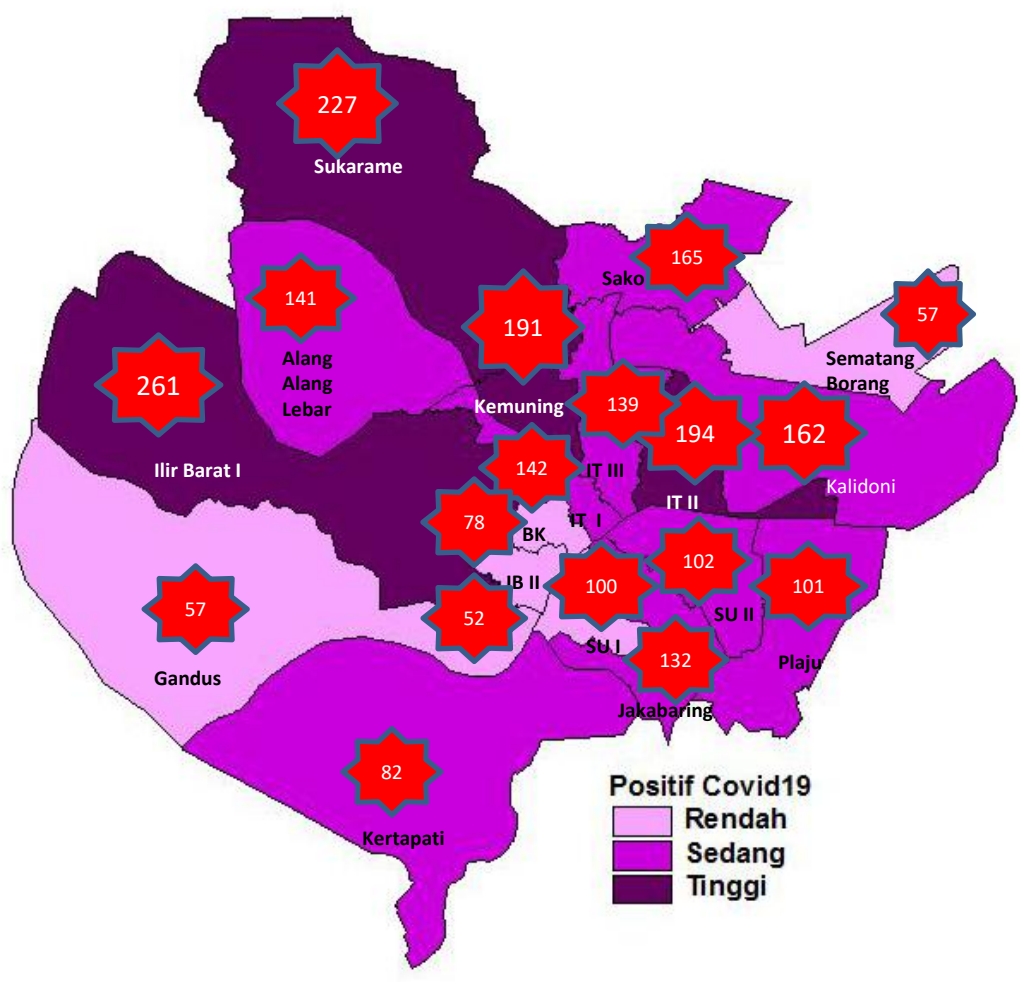

SITUASI KOTA PALEMBANG

CORONA VIRUS DISEASE-19 (COVID-19)

Tanggal 8 Agustus 2020

↑17

2393

KASUS KONFIRMASI

↑0

9644

SUSPEK

↑0

117

PROBABLE

↑37

1626

KONTAK ERAT

↑15

1375

Sembuh

↑2

116

Meninggal

7259 DISCARDED KASUS SUSPEK

ALANG ALANG LEBAR

SUSPEK : 322
PROBABLE : 7

SUKARAME

SUSPEK : 753
PROBABLE : 10

KEMUNING

SUSPEK : 412
PROBABLE : 3

ILIR TIMUR I

SUSPEK : 472
PROBABLE : 7

ILIR TIMUR II

SUSPEK : 801
PROBABLE : 6

ILIR TIMUR III

SUSPEK : 405
PROBABLE : 2

18 Kec.

101 Kel.

1. Kec. Alang Alang Lebar (3 Kel) :
  Kel. Karya Baru, Talang Kelapa, Srijaya
2. Kec. Bukit Kecil (4 Kel) :
  Kel. 19 Ilir, 24 Ilir, Talang Semut, 26 Ilir, 23 ilir
3. Kec. Gandus (3 Kel) :
  Kel. Gandus, Karang Jaya, 36 Ilir, karang anyar
4. Kec. Ilir Barat I (5 Kel) :
  Kel. Bukit Lama, Lorok Pakjo, Demang Lebar Daun, Bukit Baru, Siring Agung, 26 ilir D1
5. Kec. Ilir Barat II (4 Kel) :
  Kel. 29 Ilir, 30 Ilir, 32 Ilir, Kemang Manis, 27 ilir
6. Kec. Ilir Timur I (9 Kel) :
  Kel. 13 Ilir, 14 Ilir, 15 Ilir, 17 Ilir, 20 Ilir D I, 20 Ilir D III, 20 Ilir D IV, Kepandean Baru, Sungai Pangeran, 16 ilir
7. Kec. Ilir Timur II (5 Kel) :
  Kel. 2 Ilir, 3 Ilir, 5 Ilir, Lawang Kidul, Sungai Buah, 1 ilir
8. Kec. Ilir Timur III (4 Kel) :
  Kel. 8 Ilir, 9 Ilir, Duku, Kuto Batu, 10 ilir, 11 ilir
9. Kec. Jakabaring (5 Kel) :
  Kel. 8 Ulu, 9 -10 Ulu, 15 Ulu, Silaberanti, Tuan Kentang
10. Kec. Kalidoni (5 Kel) :
  Kel. Bukit Sangkal, Kalidoni, Sei Lais, Sei Selayur, Sei Selincah.
11. Kec. Kemuning (6 Kel) :
  Kel. 20 Ilir D II, Ario Kemuning, Pahlawan, Pipa Reja, Sekip Jaya, Talang Aman.
12. Kec. Kertapati (6 Kel) :
  Kel. Karya Jaya, Kemang Agung, Kemas Rindo, Keramasan, Kertapati, Ogan Baru
13. Kec. Plaju (5 Kel) :
  Kel. Bagus Kuning, Komperta, Plaju Darat, Plaju Ulu, Talang Bubuk, plaju ilir, talang putri
14. Kec. Sako (4 Kel) :
  Kel. Sako, Sako Baru, Sialang, Sukamaju
15. Kec. Seberang Ulu I (4 Kel) :
  Kel. 2 Ulu, 3-4 Ulu, 5 Ulu, 7 ulu, 1 ulu
16. Kec. Seberang Ulu II (4 Kel) :
  Kel. 14 Ulu, 16 Ulu, Sentosa, Tangga Takat.
17. Kec. Sematang Borang (4 Kel) :
  Kel. Karya Mulya, Lebung Gajah, Srimulya, Sukamulya.
18. Kec. Sukarame (7 Kel) :
  Kel. Talang Jambe, Kebun Bunga, Suka Bangun, Sukajaya, Sukadadi, Sukarami, Talang Betutu.

BUKIT KECIL

SUSPEK : 227
PROBABLE : 4

GANDUS

SUSPEK : 743
PROBABLE : 2

ILIR BARAT I

SUSPEK : 965
PROBABLE : 7

ILIR BARAT II

SUSPEK : 531
PROBABLE : 5

KALIDONI

SUSPEK : 643
PROBABLE : 9

SEMATANG BORANG

SUSPEK : 160
PROBABLE : 5

SAKO

SUSPEK : 572
PROBABLE : 11

PLAJU

SUSPEK : 437
PROBABLE : 4

KERTAPATI

SUSPEK : 434
PROBABLE : 7

SEBERANG ULU I

SUSPEK : 809
PROBABLE : 15

SEBERANG ULU II

SUSPEK : 453
PROBABLE : 9

JAKABARING

SUSPEK : 467
PROBABLE : 4