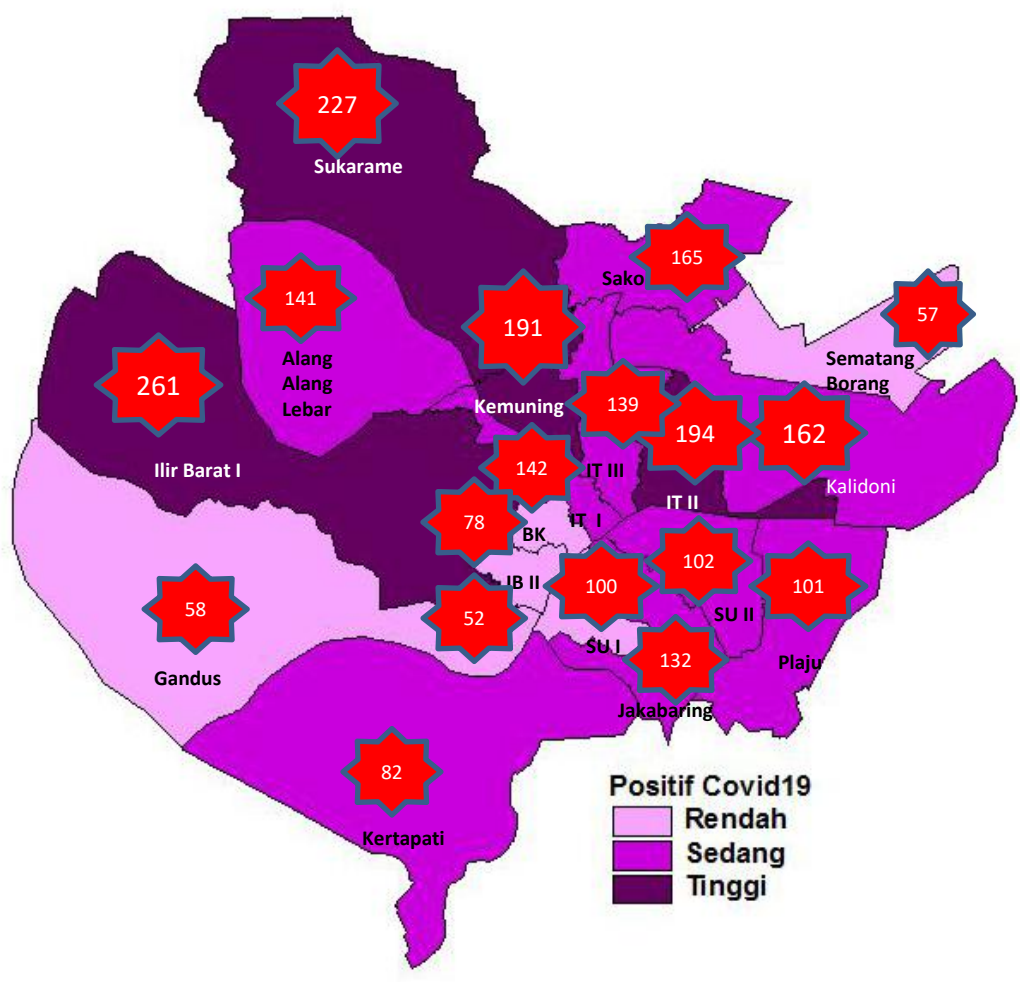

SITUASI KOTA PALEMBANG

CORONA VIRUS DISEASE-19 (COVID-19)

Tanggal 9 Agustus 2020

↑ 1

2394

KASUS KONFIRMASI

↑ 69

9644

SUSPEK

↑ 3

120

PROBABLE

↑ 15

1642

KONTAK ERAT

↑ 33

1408

Sembuh

↑ 7

123

Meninggal

7259 DISCARDED KASUS SUSPEK

ALANG ALANG
LEBAR

SUSPEK : 326
PROBABLE : 7

SUKARAME

SUSPEK : 759
PROBABLE : 10

KEMUNING

SUSPEK : 416
PROBABLE : 3

ILIR
TIMUR I

SUSPEK : 474
PROBABLE : 7

ILIR
TIMUR II

SUSPEK : 810
PROBABLE : 6

ILIR
TIMUR III

SUSPEK : 406
PROBABLE : 2

18 Kec.

101 Kel.

1. Kec. Alang Alang Lebar (3 Kel) :
  Kel. Karya Baru, Talang Kelapa, Srijaya
2. Kec. Bukit Kecil (4 Kel) :
  Kel. 19 Ilir, 24 Ilir, Talang Semut, 26 Ilir, 23 ilir
3. Kec. Gandus (3 Kel) :
  Kel. Gandus, Karang Jaya, 36 Ilir, karang anyar
4. Kec. Ilir Barat I (5 Kel) :
  Kel. Bukit Lama, Lorok Pakjo, Demang Lebar Daun, Bukit Baru, Siring Agung, 26 ilir D1
5. Kec. Ilir Barat II (4 Kel) :
  Kel. 29 Ilir, 30 Ilir, 32 Ilir, Kemang Manis, 27 ilir
6. Kec. Ilir Timur I (9 Kel) :
  Kel. 13 Ilir, 14 Ilir, 15 Ilir, 17 Ilir, 20 Ilir D I, 20 Ilir D III, 20 Ilir D IV, Kepandean Baru, Sungai Pangeran, 16 ilir
7. Kec. Ilir Timur II (5 Kel) :
  Kel. 2 Ilir, 3 Ilir, 5 Ilir, Lawang Kidul, Sungai Buah, 1 ilir
8. Kec. Ilir Timur III (4 Kel) :
  Kel. 8 Ilir, 9 Ilir, Duku, Kuto Batu, 10 ilir, 11 ilir
9. Kec. Jakabaring (5 Kel) :
  Kel. 8 Ulu, 9 -10 Ulu, 15 Ulu, Silaberanti, Tuan Kentang
10. Kec. Kalidoni (5 Kel) :
  Kel. Bukit Sangkal, Kalidoni, Sei Lais, Sei Selayur, Sei Selincah.
11. Kec. Kemuning (6 Kel) :
  Kel. 20 Ilir D II, Ario Kemuning, Pahlawan, Pipa Reja, Sekip Jaya, Talang Aman.
12. Kec. Kertapati (6 Kel) :
  Kel. Karya Jaya, Kemang Agung, Kemas Rindo, Keramasan, Kertapati, Ogan Baru
13. Kec. Plaju (5 Kel) :
  Kel. Bagus Kuning, Komperta, Plaju Darat, Plaju Ulu, Talang Bubuk, plaju ilir, talang putri
14. Kec. Sako (4 Kel) :
  Kel. Sako, Sako Baru, Sialang, Sukamaju
15. Kec. Seberang Ulu I (4 Kel) :
  Kel. 2 Ulu, 3-4 Ulu, 5 Ulu, 7 ulu, 1 ulu
16. Kec. Seberang Ulu II (4 Kel) :
  Kel. 14 Ulu, 16 Ulu, Sentosa, Tangga Takat.
17. Kec. Sematang Borang (4 Kel) :
  Kel. Karya Mulya, Lebung Gajah, Srimulya, Sukamulya.
18. Kec. Sukarame (7 Kel) :
  Kel. Talang Jambe, Kebun Bunga, Suka Bangun, Sukajaya, Sukadadi, Sukarami, Talang Betutu.

BUKIT KECIL

SUSPEK : 227
PROBABLE : 4

GANDUS

SUSPEK : 745
PROBABLE : 2

ILIR
BARAT I

SUSPEK : 968
PROBABLE : 7

ILIR
BARAT II

SUSPEK : 531
PROBABLE : 5

KALIDONI

SUSPEK : 647
PROBABLE : 9

SEMATANG
BORANG

SUSPEK : 162
PROBABLE : 5

SAKO

SUSPEK : 583
PROBABLE : 12

PLAJU

SUSPEK : 440
PROBABLE : 5

KERTAPATI

SUSPEK : 436
PROBABLE : 7

SEBERANG
ULU I

SUSPEK : 817
PROBABLE : 15

SEBERANG
ULU II

SUSPEK : 459
PROBABLE : 9

JAKABARING

SUSPEK : 467
PROBABLE : 4