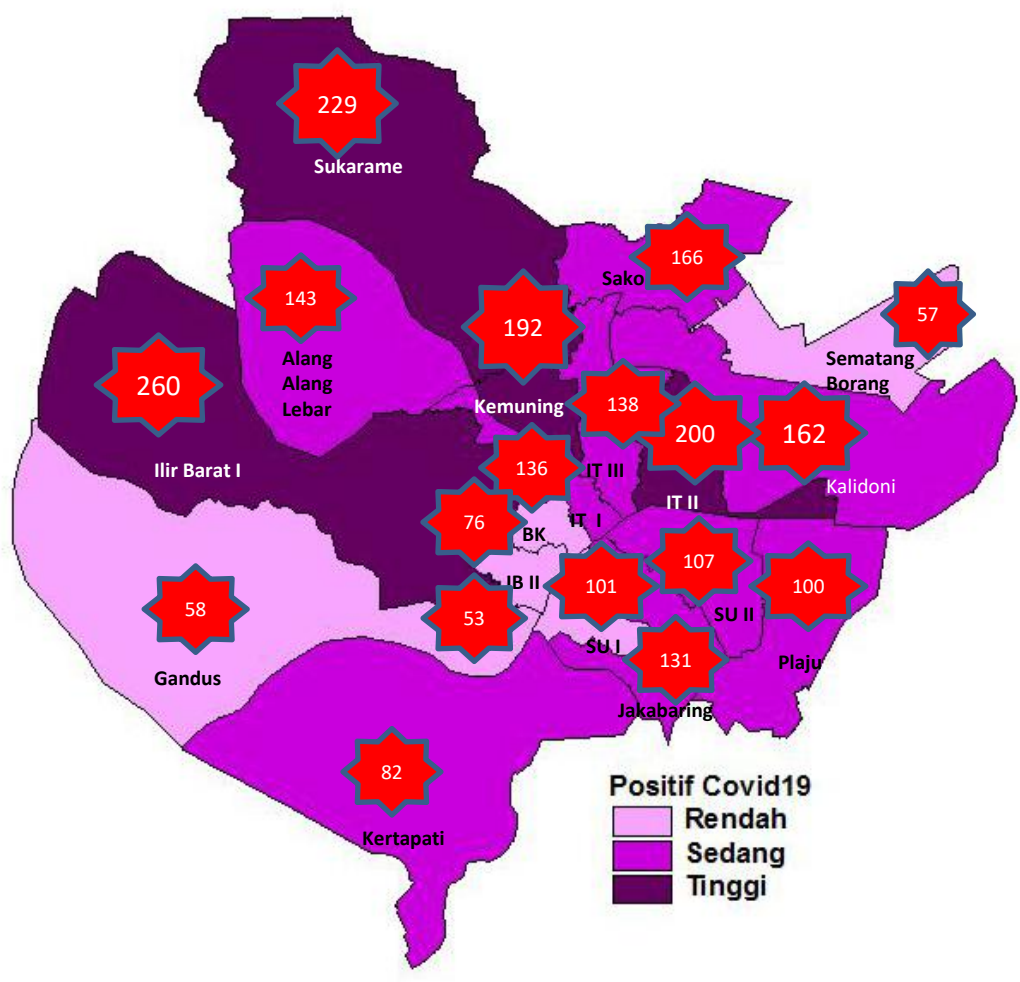

SITUASI KOTA PALEMBANG

CORONA VIRUS DISEASE-19 (COVID-19)

Tanggal 11 Agustus 2020

↑ 1

2402

KASUS KONFIRMASI

↑ 58

9814

SUSPEK

↑ 0

120

PROBABLE

↑ 14

1672

KONTAK ERAT

↑ 16

1468

Sembuh

↑ 1

126

Meninggal

7259 DISCARDED KASUS SUSPEK

ALANG ALANG
LEBAR

SUSPEK : 328
PROBABLE : 7

SUKARAME

SUSPEK : 771
PROBABLE : 10

KEMUNING

SUSPEK : 420
PROBABLE : 3

ILIR
TIMUR I

SUSPEK : 480
PROBABLE : 7

ILIR
TIMUR II

SUSPEK : 824
PROBABLE : 6

ILIR
TIMUR III

SUSPEK : 408
PROBABLE : 2

18 Kec.

101 Kel.

1. Kec. Alang Alang Lebar (3 Kel) :
   Kel. Karya Baru, Talang Kelapa, Srijaya
2. Kec. Bukit Kecil (4 Kel) :
   Kel. 19 Ilir, 24 Ilir, Talang Semut, 26 Ilir, 23 ilir
3. Kec. Gandus (3 Kel) :
   Kel. Gandus, Karang Jaya, 36 Ilir, karang anyar
4. Kec. Ilir Barat I (5 Kel) :
   Kel. Bukit Lama, Lorok Pakjo, Demang Lebar Daun, Bukit Baru, Siring Agung, 26 ilir D1
5. Kec. Ilir Barat II (4 Kel) :
   Kel. 29 Ilir, 30 Ilir, 32 Ilir, Kemang Manis, 27 ilir
6. Kec. Ilir Timur I (9 Kel) :
   Kel. 13 Ilir, 14 Ilir, 15 Ilir, 17 Ilir, 20 Ilir D I, 20 Ilir D III, 20 Ilir D IV, Kepandean Baru, Sungai Pangeran, 16 ilir
7. Kec. Ilir Timur II (5 Kel) :
   Kel. 2 Ilir, 3 Ilir, 5 Ilir, Lawang Kidul, Sungai Buah, 1 ilir
8. Kec. Ilir Timur III (4 Kel) :
   Kel. 8 Ilir, 9 Ilir, Duku, Kuto Batu, 10 ilir, 11 ilir
9. Kec. Jakabaring (5 Kel) :
   Kel. 8 Ulu, 9 -10 Ulu, 15 Ulu, Silaberanti, Tuan Kentang
10. Kec. Kalidoni (5 Kel) :
    Kel. Bukit Sangkal, Kalidoni, Sei Lais, Sei Selayur, Sei Selincah.
11. Kec. Kemuning (6 Kel) :
    Kel. 20 Ilir D II, Ario Kemuning, Pahlawan, Pipa Reja, Sekip Jaya, Talang Aman.
12. Kec. Kertapati (6 Kel) :
    Kel. Karya Jaya, Kemang Agung, Kemas Rindo, Keramasan, Kertapati, Ogan Baru
13. Kec. Plaju (5 Kel) :
    Kel. Bagus Kuning, Komperta, Plaju Darat, Plaju Ulu, Talang Bubuk, plaju ilir, talang putri
14. Kec. Sako (4 Kel) :
    Kel. Sako, Sako Baru, Sialang, Sukamaju
15. Kec. Seberang Ulu I (4 Kel) :
    Kel. 2 Ulu, 3-4 Ulu, 5 Ulu, 7 ulu, 1 ulu
16. Kec. Seberang Ulu II (4 Kel) :
    Kel. 14 Ulu, 16 Ulu, Sentosa, Tangga Takat.
17. Kec. Sematang Borang (4 Kel) :
    Kel. Karya Mulya, Lebung Gajah, Srimulya, Sukamulya.
18. Kec. Sukarame (7 Kel) :
    Kel. Talang Jambe, Kebun Bunga, Suka Bangun, Sukajaya, Sukadadi, Sukarami, Talang Betutu.

BUKIT KECIL

SUSPEK : 225
PROBABLE : 4

GANDUS

SUSPEK : 753
PROBABLE : 2

ILIR
BARAT I

SUSPEK : 979
PROBABLE : 7

ILIR
BARAT II

SUSPEK : 536
PROBABLE : 5

KALIDONI

SUSPEK : 655
PROBABLE : 9

SEMATANG
BORANG

SUSPEK : 162
PROBABLE : 5

SAKO

SUSPEK : 586
PROBABLE : 12

PLAJU

SUSPEK : 439
PROBABLE : 5

KERTAPATI

SUSPEK : 443
PROBABLE : 7

SEBERANG
ULU I

SUSPEK : 820
PROBABLE : 15

SEBERANG
ULU II

SUSPEK : 463
PROBABLE : 9

JAKABARING

SUSPEK : 475
PROBABLE : 4