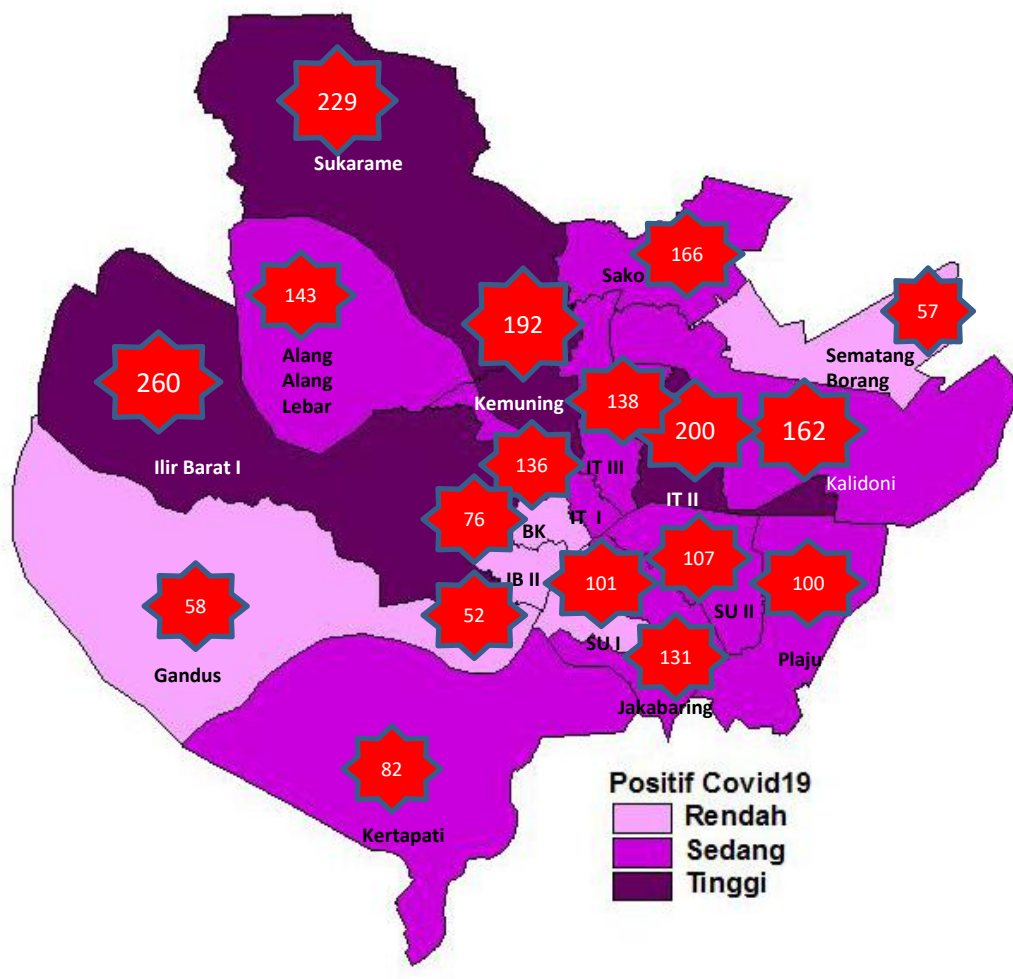

SITUASI KOTA PALEMBANG

CORONA VIRUS DISEASE-19 (COVID-19)

Tanggal 10 Agustus 2020

↑ 7

2401

KASUS KONFIRMASI

↑ 17

9755

SUSPEK

↑ 0

120

PROBABLE

↑ 30

1672

KONTAK ERAT

↑ 44

1452

Sembuh

↑ 2

125

Meninggal

7259 DISCARDED KASUS SUSPEK

ALANG ALANG LEBAR

SUSPEK : 328
PROBABLE : 7

SUKARAME

SUSPEK : 764
PROBABLE : 10

KEMUNING

SUSPEK : 418
PROBABLE : 3

ILIR TIMUR I

SUSPEK : 480
PROBABLE : 7

ILIR TIMUR II

SUSPEK : 812
PROBABLE : 6

ILIR TIMUR III

SUSPEK : 407
PROBABLE : 2

18 Kec.

101 Kel.

1. Kec. Alang Alang Lebar (3 Kel) :
   Kel. Karya Baru, Talang Kelapa, Srijaya
2. Kec. Bukit Kecil (4 Kel) :
   Kel. 19 Ilir, 24 Ilir, Talang Semut, 26 Ilir, 23 ilir
3. Kec. Gandus (3 Kel) :
   Kel. Gandus, Karang Jaya, 36 Ilir, karang anyar
4. Kec. Ilir Barat I (5 Kel) :
   Kel. Bukit Lama, Lorok Pakjo, Demang Lebar Daun, Bukit Baru, Siring Agung, 26 ilir D1
5. Kec. Ilir Barat II (4 Kel) :
   Kel. 29 Ilir, 30 Ilir, 32 Ilir, Kemang Manis, 27 ilir
6. Kec. Ilir Timur I (9 Kel) :
   Kel. 13 Ilir, 14 Ilir, 15 Ilir, 17 Ilir, 20 Ilir D I, 20 Ilir D III, 20 Ilir D IV, Kepandean Baru, Sungai Pangeran, 16 ilir
7. Kec. Ilir Timur II (5 Kel) :
   Kel. 2 Ilir, 3 Ilir, 5 Ilir, Lawang Kidul, Sungai Buah, 1 ilir
8. Kec. Ilir Timur III (4 Kel) :
   Kel. 8 Ilir, 9 Ilir, Duku, Kuto Batu, 10 ilir, 11 ilir
9. Kec. Jakabaring (5 Kel) :
   Kel. 8 Ulu, 9 -10 Ulu, 15 Ulu, Silaberanti, Tuan Kentang
10. Kec. Kalidoni (5 Kel) :
    Kel. Bukit Sangkal, Kalidoni, Sei Lais, Sei Selayur, Sei Selincah.
11. Kec. Kemuning (6 Kel) :
    Kel. 20 Ilir D II, Ario Kemuning, Pahlawan, Pipa Reja, Sekip Jaya, Talang Aman.
12. Kec. Kertapati (6 Kel) :
    Kel. Karya Jaya, Kemang Agung, Kemas Rindo, Keramasan, Kertapati, Ogan Baru
13. Kec. Plaju (5 Kel) :
    Kel. Bagus Kuning, Komperta, Plaju Darat, Plaju Ulu, Talang Bubuk, plaju ilir, talang putri
14. Kec. Sako (4 Kel) :
    Kel. Sako, Sako Baru, Sialang, Sukamaju
15. Kec. Seberang Ulu I (4 Kel) :
    Kel. 2 Ulu, 3-4 Ulu, 5 Ulu, 7 ulu, 1 ulu
16. Kec. Seberang Ulu II (4 Kel) :
    Kel. 14 Ulu, 16 Ulu, Sentosa, Tangga Takat.
17. Kec. Sematang Borang (4 Kel) :
    Kel. Karya Mulya, Lebung Gajah, Srimulya, Sukamulya.
18. Kec. Sukarame (7 Kel) :
    Kel. Talang Jambe, Kebun Bunga, Suka Bangun, Sukajaya, Sukadadi, Sukarami, Talang Betutu.

BUKIT KECIL

SUSPEK : 225
PROBABLE : 4

GANDUS

SUSPEK : 745
PROBABLE : 2

ILIR BARAT I

SUSPEK : 976
PROBABLE : 7

ILIR BARAT II

SUSPEK : 533
PROBABLE : 5

KALIDONI

SUSPEK : 652
PROBABLE : 9

SEMATANG BORANG

SUSPEK : 162
PROBABLE : 5

SAKO

SUSPEK : 584
PROBABLE : 12

PLAJU

SUSPEK : 439
PROBABLE : 5

KERTAPATI

SUSPEK : 437
PROBABLE : 7

SEBERANG ULU I

SUSPEK : 819
PROBABLE : 15

SEBERANG ULU II

SUSPEK : 461
PROBABLE : 9

JAKABARING

SUSPEK : 467
PROBABLE : 4