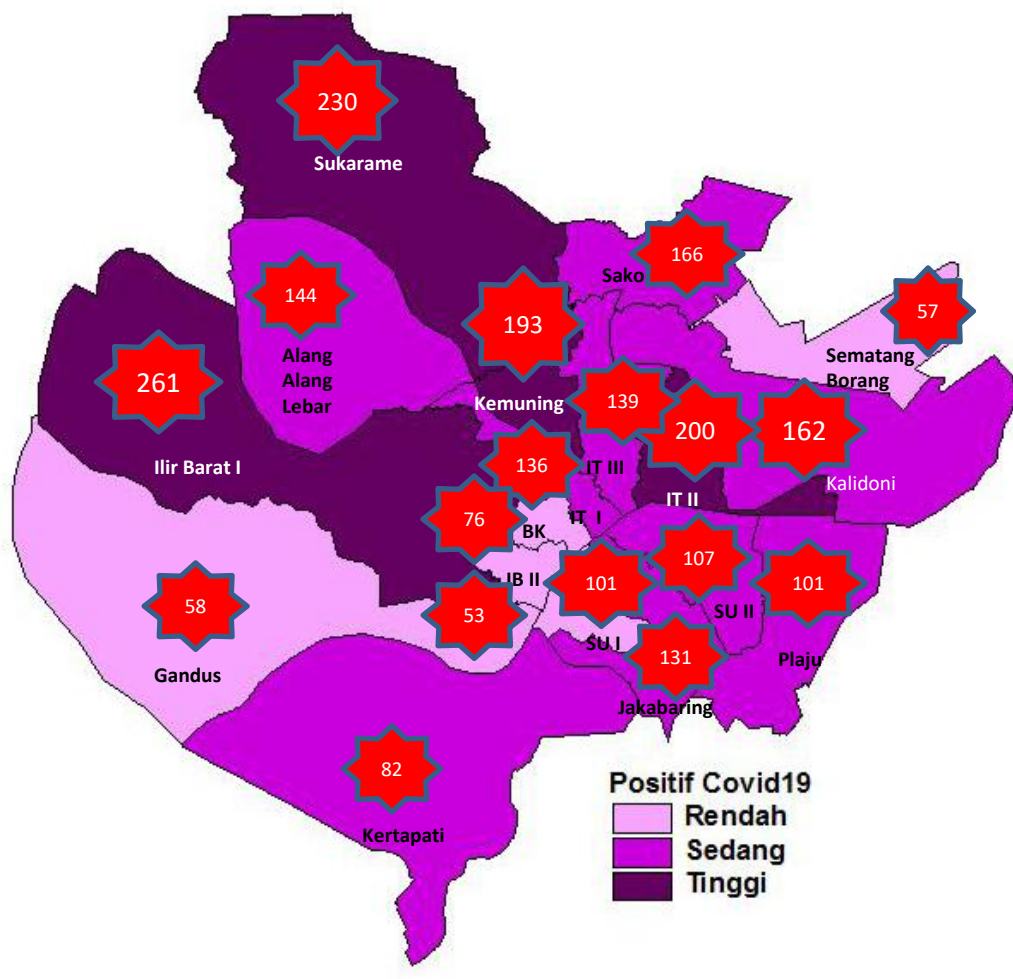

SITUASI KOTA PALEMBANG

CORONA VIRUS DISEASE-19 (COVID-19)

Tanggal 12 Agustus 2020

↑ 6

2408

KASUS KONFIRMASI

↑ 106

9929

SUSPEK

↑ 3

123

PROBABLE

↑ 31

1703

KONTAK ERAT

↑ 0

1468

Sembuh

↑ 1

127

Meninggal

7259 DISCARDED KASUS SUSPEK

ALANG ALANG LEBAR

SUSPEK : 334
PROBABLE : 7

SUKARAME

SUSPEK : 782
PROBABLE : 10

KEMUNING

SUSPEK : 429
PROBABLE : 3

ILIR TIMUR I

SUSPEK : 486
PROBABLE : 7

ILIR TIMUR II

SUSPEK : 839
PROBABLE : 6

ILIR TIMUR III

SUSPEK : 412
PROBABLE : 2

18 Kec.

101 Kel.

1. Kec. Alang Alang Lebar (3 Kel) :
   Kel. Karya Baru, Talang Kelapa, Srijaya
2. Kec. Bukit Kecil (4 Kel) :
   Kel. 19 Ilir, 24 Ilir, Talang Semut, 26 Ilir, 23 ilir
3. Kec. Gandus (3 Kel) :
   Kel. Gandus, Karang Jaya, 36 Ilir, karang anyar
4. Kec. Ilir Barat I (5 Kel) :
   Kel. Bukit Lama, Lorok Pakjo, Demang Lebar Daun, Bukit Baru, Siring Agung, 26 ilir D1
5. Kec. Ilir Barat II (4 Kel) :
   Kel. 29 Ilir, 30 Ilir, 32 Ilir, Kemang Manis, 27 ilir
6. Kec. Ilir Timur I (9 Kel) :
   Kel. 13 Ilir, 14 Ilir, 15 Ilir, 17 Ilir, 20 Ilir D I, 20 Ilir D III, 20 Ilir D IV, Kepandean Baru, Sungai Pangeran, 16 ilir
7. Kec. Ilir Timur II (5 Kel) :
   Kel. 2 Ilir, 3 Ilir, 5 Ilir, Lawang Kidul, Sungai Buah, 1 ilir
8. Kec. Ilir Timur III (4 Kel) :
   Kel. 8 Ilir, 9 Ilir, Duku, Kuto Batu, 10 ilir, 11 ilir
9. Kec. Jakabaring (5 Kel) :
   Kel. 8 Ulu, 9 -10 Ulu, 15 Ulu, Silaberanti, Tuan Kentang
10. Kec. Kalidoni (5 Kel) :
    Kel. Bukit Sangkal, Kalidoni, Sei Lais, Sei Selayur, Sei Selincah.
11. Kec. Kemuning (6 Kel) :
    Kel. 20 Ilir D II, Ario Kemuning, Pahlawan, Pipa Reja, Sekip Jaya, Talang Aman.
12. Kec. Kertapati (6 Kel) :
    Kel. Karya Jaya, Kemang Agung, Kemas Rindo, Keramasan, Kertapati, Ogan Baru
13. Kec. Plaju (5 Kel) :
    Kel. Bagus Kuning, Komperta, Plaju Darat, Plaju Ulu, Talang Bubuk, plaju ilir, talang putri
14. Kec. Sako (4 Kel) :
    Kel. Sako, Sako Baru, Sialang, Sukamaju
15. Kec. Seberang Ulu I (4 Kel) :
    Kel. 2 Ulu, 3-4 Ulu, 5 Ulu, 7 ulu, 1 ulu
16. Kec. Seberang Ulu II (4 Kel) :
    Kel. 14 Ulu, 16 Ulu, Sentosa, Tangga Takat.
17. Kec. Sematang Borang (4 Kel) :
    Kel. Karya Mulya, Lebung Gajah, Srimulya, Sukamulya.
18. Kec. Sukarame (7 Kel) :
    Kel. Talang Jambe, Kebun Bunga, Suka Bangun, Sukajaya, Sukadadi, Sukarami, Talang Betutu.

BUKIT KECIL

SUSPEK : 226
PROBABLE : 4

GANDUS

SUSPEK : 762
PROBABLE : 2

ILIR BARAT I

SUSPEK : 999
PROBABLE : 7

ILIR BARAT II

SUSPEK : 538
PROBABLE : 5

KALIDONI

SUSPEK : 656
PROBABLE : 9

SEMATANG BORANG

SUSPEK : 162
PROBABLE : 5

SAKO

SUSPEK : 593
PROBABLE : 12

PLAJU

SUSPEK : 445
PROBABLE : 8

KERTAPATI

SUSPEK : 445
PROBABLE : 7

SEBERANG ULU I

SUSPEK : 827
PROBABLE : 15

SEBERANG ULU II

SUSPEK : 468
PROBABLE : 9

JAKABARING

SUSPEK : 479
PROBABLE : 4