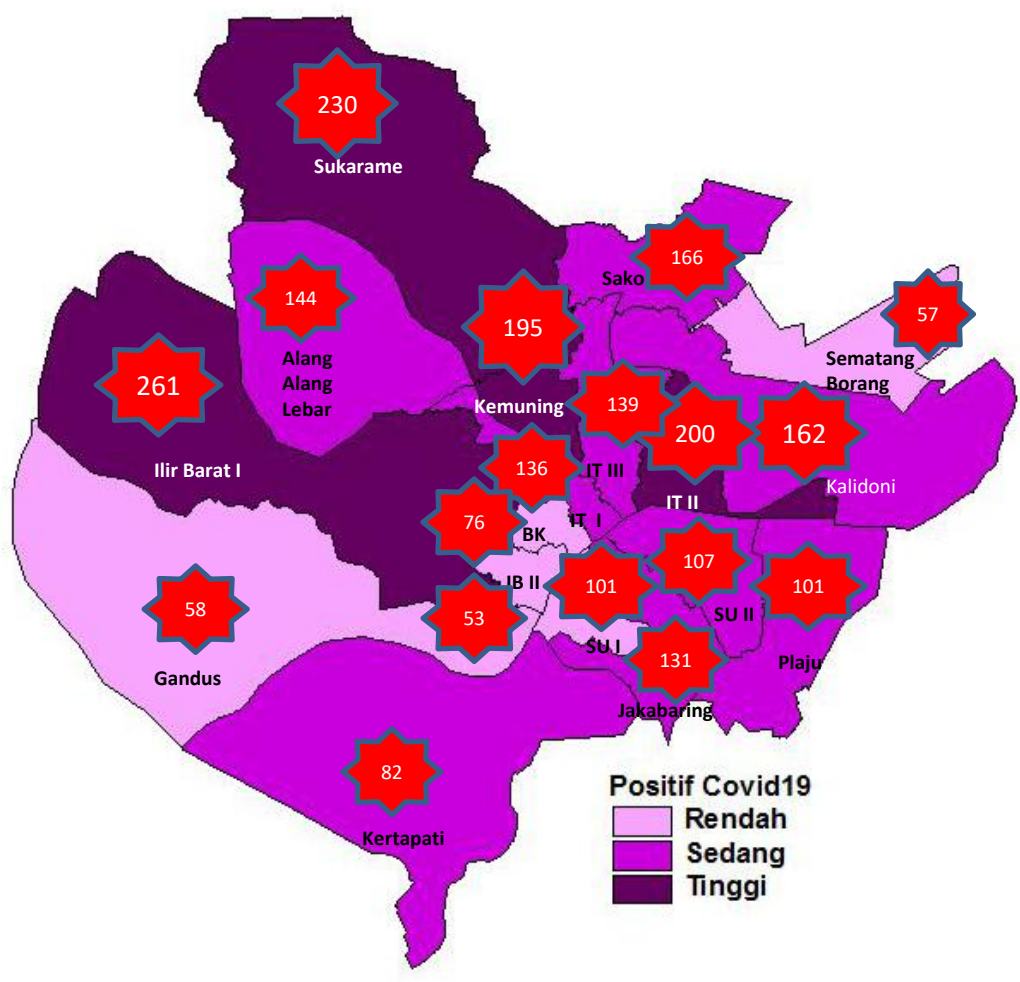

SITUASI KOTA PALEMBANG

CORONA VIRUS DISEASE-19 (COVID-19)

Tanggal 13 Agustus 2020

↑ 2

2410

KASUS KONFIRMASI

↑ 66

9996

SUSPEK

↑ 0

123

PROBABLE

↑ 32

1735

KONTAK ERAT

↑ 15

1483

Sembuh

↑ 0

127

Meninggal

7259 DISCARDED KASUS SUSPEK

ALANG ALANG
LEBAR

SUSPEK : 334
PROBABLE : 7

SUKARAME

SUSPEK : 783
PROBABLE : 10

KEMUNING

SUSPEK : 431
PROBABLE : 3

ILIR
TIMUR I

SUSPEK : 488
PROBABLE : 7

ILIR
TIMUR II

SUSPEK : 843
PROBABLE : 6

ILIR
TIMUR III

SUSPEK : 416
PROBABLE : 2

18 Kec.

101 Kel.

1. Kec. Alang Alang Lebar (3 Kel) :
   Kel. Karya Baru, Talang Kelapa, Srijaya
2. Kec. Bukit Kecil (4 Kel) :
   Kel. 19 Ilir, 24 Ilir, Talang Semut, 26 Ilir, 23 ilir
3. Kec. Gandus (3 Kel) :
   Kel. Gandus, Karang Jaya, 36 Ilir, karang anyar
4. Kec. Ilir Barat I (5 Kel) :
   Kel. Bukit Lama, Lorok Pakjo, Demang Lebar Daun, Bukit Baru, Siring Agung, 26 ilir D1
5. Kec. Ilir Barat II (4 Kel) :
   Kel. 29 Ilir, 30 Ilir, 32 Ilir, Kemang Manis, 27 ilir
6. Kec. Ilir Timur I (9 Kel) :
   Kel. 13 Ilir, 14 Ilir, 15 Ilir, 17 Ilir, 20 Ilir D I, 20 Ilir D III, 20 Ilir D IV, Kepandean Baru, Sungai Pangeran, 16 ilir
7. Kec. Ilir Timur II (5 Kel) :
   Kel. 2 Ilir, 3 Ilir, 5 Ilir, Lawang Kidul, Sungai Buah, 1 ilir
8. Kec. Ilir Timur III (4 Kel) :
   Kel. 8 Ilir, 9 Ilir, Duku, Kuto Batu, 10 ilir, 11 ilir
9. Kec. Jakabaring (5 Kel) :
   Kel. 8 Ulu, 9 -10 Ulu, 15 Ulu, Silaberanti, Tuan Kentang
10. Kec. Kalidoni (5 Kel) :
    Kel. Bukit Sangkal, Kalidoni, Sei Lais, Sei Selayur, Sei Selincah.
11. Kec. Kemuning (6 Kel) :
    Kel. 20 Ilir D II, Ario Kemuning, Pahlawan, Pipa Reja, Sekip Jaya, Talang Aman.
12. Kec. Kertapati (6 Kel) :
    Kel. Karya Jaya, Kemang Agung, Kemas Rindo, Keramasan, Kertapati, Ogan Baru
13. Kec. Plaju (5 Kel) :
    Kel. Bagus Kuning, Komperta, Plaju Darat, Plaju Ulu, Talang Bubuk, plaju ilir, talang putri
14. Kec. Sako (4 Kel) :
    Kel. Sako, Sako Baru, Sialang, Sukamaju
15. Kec. Seberang Ulu I (4 Kel) :
    Kel. 2 Ulu, 3-4 Ulu, 5 Ulu, 7 ulu, 1 ulu
16. Kec. Seberang Ulu II (4 Kel) :
    Kel. 14 Ulu, 16 Ulu, Sentosa, Tangga Takat.
17. Kec. Sematang Borang (4 Kel) :
    Kel. Karya Mulya, Lebung Gajah, Srimulya, Sukamulya.
18. Kec. Sukarame (7 Kel) :
    Kel. Talang Jambe, Kebun Bunga, Suka Bangun, Sukajaya, Sukadadi, Sukarami, Talang Betutu.

BUKIT KECIL

SUSPEK : 235
PROBABLE : 4

GANDUS

SUSPEK : 774
PROBABLE : 2

ILIR
BARAT I

SUSPEK : 1000
PROBABLE : 7

ILIR
BARAT II

SUSPEK : 546
PROBABLE : 5

KALIDONI

SUSPEK : 657
PROBABLE : 9

SEMATANG
BORANG

SUSPEK : 164
PROBABLE : 5

SAKO

SUSPEK : 595
PROBABLE : 12

PLAJU

SUSPEK : 445
PROBABLE : 8

KERTAPATI

SUSPEK : 452
PROBABLE : 7

SEBERANG
ULU I

SUSPEK : 827
PROBABLE : 15

SEBERANG
ULU II

SUSPEK : 469
PROBABLE : 9

JAKABARING

SUSPEK : 490
PROBABLE : 4