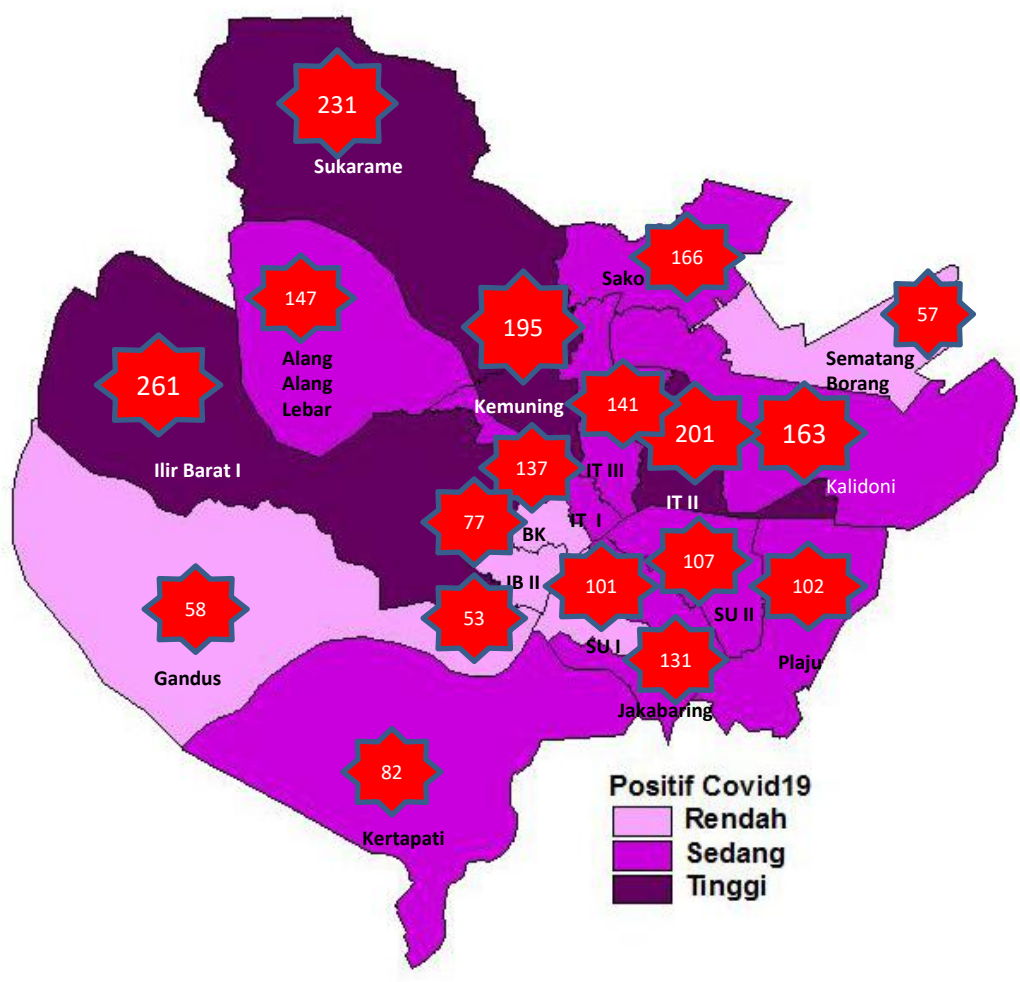

SITUASI KOTA PALEMBANG

CORONA VIRUS DISEASE-19 (COVID-19)

Tanggal 14 Agustus 2020

↑10

2420

KASUS KONFIRMASI

↑84

10089

SUSPEK

↑2

125

PROBABLE

↑16

1754

KONTAK ERAT

↑43

1526

Sembuh

↑1

128

Meninggal

7259 DISCARDED KASUS SUSPEK

ALANG ALANG
LEBAR

SUSPEK : 342
PROBABLE : 7

SUKARAME

SUSPEK : 789
PROBABLE : 10

KEMUNING

SUSPEK : 437
PROBABLE : 3

ILIR
TIMUR I

SUSPEK : 490
PROBABLE : 7

ILIR
TIMUR II

SUSPEK : 861
PROBABLE : 6

ILIR
TIMUR III

SUSPEK : 418
PROBABLE : 2

18 Kec.

101 Kel.

1. Kec. Alang Alang Lebar (3 Kel) :
   Kel. Karya Baru, Talang Kelapa, Srijaya
2. Kec. Bukit Kecil (4 Kel) :
   Kel. 19 Ilir, 24 Ilir, Talang Semut, 26 Ilir, 23 ilir
3. Kec. Gandus (3 Kel) :
   Kel. Gandus, Karang Jaya, 36 Ilir, karang anyar
4. Kec. Ilir Barat I (5 Kel) :
   Kel. Bukit Lama, Lorok Pakjo, Demang Lebar Daun, Bukit Baru, Siring Agung, 26 ilir D1
5. Kec. Ilir Barat II (4 Kel) :
   Kel. 29 Ilir, 30 Ilir, 32 Ilir, Kemang Manis, 27 ilir
6. Kec. Ilir Timur I (9 Kel) :
   Kel. 13 Ilir, 14 Ilir, 15 Ilir, 17 Ilir, 20 Ilir D I, 20 Ilir D III, 20 Ilir D IV, Kepandean Baru, Sungai Pangeran, 16 ilir
7. Kec. Ilir Timur II (5 Kel) :
   Kel. 2 Ilir, 3 Ilir, 5 Ilir, Lawang Kidul, Sungai Buah, 1 ilir
8. Kec. Ilir Timur III (4 Kel) :
   Kel. 8 Ilir, 9 Ilir, Duku, Kuto Batu, 10 ilir, 11 ilir
9. Kec. Jakabaring (5 Kel) :
   Kel. 8 Ulu, 9 -10 Ulu, 15 Ulu, Silaberanti, Tuan Kentang
10. Kec. Kalidoni (5 Kel) :
    Kel. Bukit Sangkal, Kalidoni, Sei Lais, Sei Selayur, Sei Selincah.
11. Kec. Kemuning (6 Kel) :
    Kel. 20 Ilir D II, Ario Kemuning, Pahlawan, Pipa Reja, Sekip Jaya, Talang Aman.
12. Kec. Kertapati (6 Kel) :
    Kel. Karya Jaya, Kemang Agung, Kemas Rindo, Keramasan, Kertapati, Ogan Baru
13. Kec. Plaju (5 Kel) :
    Kel. Bagus Kuning, Komperta, Plaju Darat, Plaju Ulu, Talang Bubuk, plaju ilir, talang putri
14. Kec. Sako (4 Kel) :
    Kel. Sako, Sako Baru, Sialang, Sukamaju
15. Kec. Seberang Ulu I (4 Kel) :
    Kel. 2 Ulu, 3-4 Ulu, 5 Ulu, 7 ulu, 1 ulu
16. Kec. Seberang Ulu II (4 Kel) :
    Kel. 14 Ulu, 16 Ulu, Sentosa, Tangga Takat.
17. Kec. Sematang Borang (4 Kel) :
    Kel. Karya Mulya, Lebung Gajah, Srimulya, Sukamulya.
18. Kec. Sukarame (7 Kel) :
    Kel. Talang Jambe, Kebun Bunga, Suka Bangun, Sukajaya, Sukadadi, Sukarami, Talang Betutu.

BUKIT KECIL

SUSPEK : 238
PROBABLE : 4

GANDUS

SUSPEK : 779
PROBABLE : 2

ILIR
BARAT I

SUSPEK : 1005
PROBABLE : 7

ILIR
BARAT II

SUSPEK : 553
PROBABLE : 5

KALIDONI

SUSPEK : 661
PROBABLE : 9

SEMATANG
BORANG

SUSPEK : 166
PROBABLE : 5

SAKO

SUSPEK : 602
PROBABLE : 12

PLAJU

SUSPEK : 453
PROBABLE : 8

KERTAPATI

SUSPEK : 454
PROBABLE : 7

SEBERANG
ULU I

SUSPEK : 831
PROBABLE : 16

SEBERANG
ULU II

SUSPEK : 471
PROBABLE : 9

JAKABARING

SUSPEK : 493
PROBABLE : 5