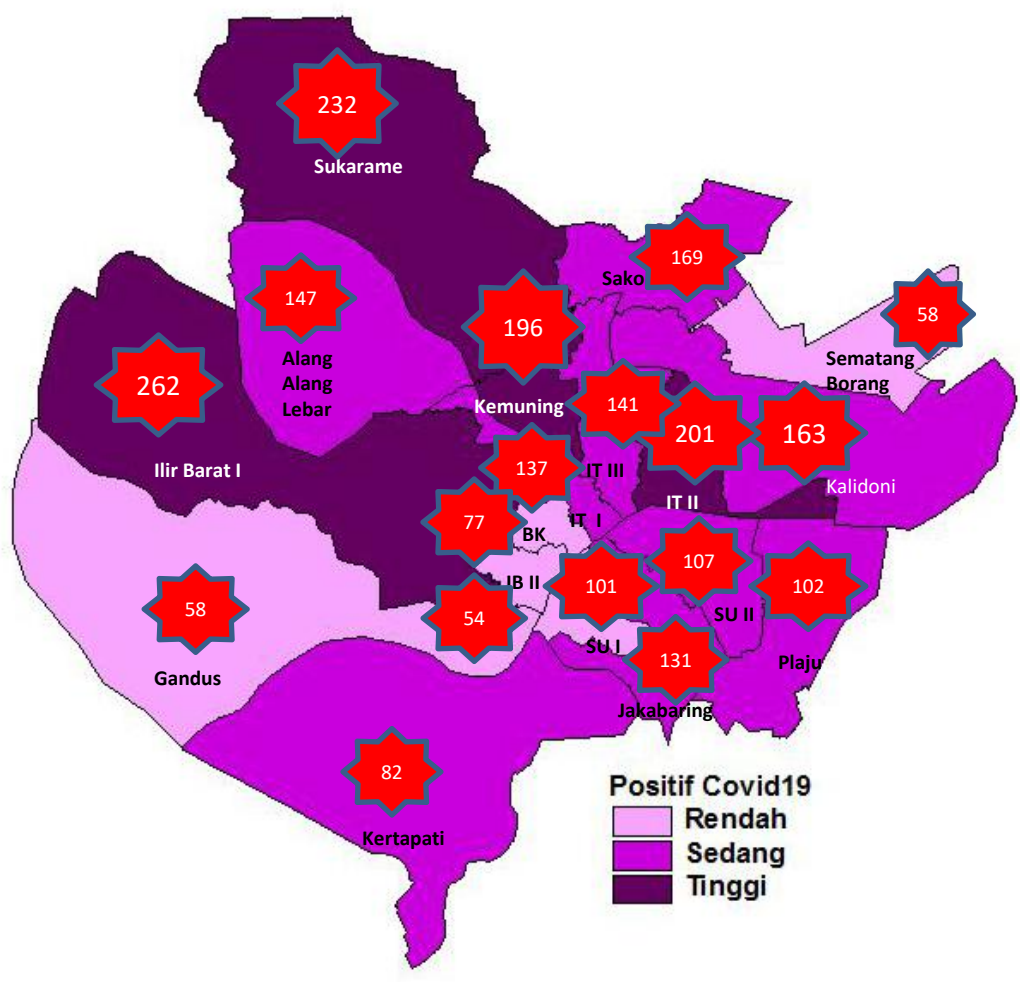

SITUASI KOTA PALEMBANG

CORONA VIRUS DISEASE-19 (COVID-19)

Tanggal 15 Agustus 2020

↑12

2432

KASUS KONFIRMASI

↑68

10161

SUSPEK

↑2

127

PROBABLE

↑0

1756

KONTAK ERAT

↑0

1526

Sembuh

↑0

128

Meninggal

7259 DISCARDED KASUS SUSPEK

ALANG ALANG LEBAR

SUSPEK : 344
PROBABLE : 7

SUKARAME

SUSPEK : 794
PROBABLE : 10

KEMUNING

SUSPEK : 438
PROBABLE : 3

ILIR TIMUR I

SUSPEK : 493
PROBABLE : 7

ILIR TIMUR II

SUSPEK : 877
PROBABLE : 7

ILIR TIMUR III

SUSPEK : 419
PROBABLE : 2

18 Kec.

101 Kel.

1. Kec. Alang Alang Lebar (3 Kel) :
   Kel. Karya Baru, Talang Kelapa, Srijaya
2. Kec. Bukit Kecil (4 Kel) :
   Kel. 19 Ilir, 24 Ilir, Talang Semut, 26 Ilir, 23 ilir
3. Kec. Gandus (3 Kel) :
   Kel. Gandus, Karang Jaya, 36 Ilir, karang anyar
4. Kec. Ilir Barat I (5 Kel) :
   Kel. Bukit Lama, Lorok Pakjo, Demang Lebar Daun, Bukit Baru, Siring Agung, 26 ilir D1
5. Kec. Ilir Barat II (4 Kel) :
   Kel. 29 Ilir, 30 Ilir, 32 Ilir, Kemang Manis, 27 ilir
6. Kec. Ilir Timur I (9 Kel) :
   Kel. 13 Ilir, 14 Ilir, 15 Ilir, 17 Ilir, 20 Ilir D I, 20 Ilir D III, 20 Ilir D IV, Kepandean Baru, Sungai Pangeran, 16 ilir
7. Kec. Ilir Timur II (5 Kel) :
   Kel. 2 Ilir, 3 Ilir, 5 Ilir, Lawang Kidul, Sungai Buah, 1 ilir
8. Kec. Ilir Timur III (4 Kel) :
   Kel. 8 Ilir, 9 Ilir, Duku, Kuto Batu, 10 ilir, 11 ilir
9. Kec. Jakabaring (5 Kel) :
   Kel. 8 Ulu, 9 -10 Ulu, 15 Ulu, Silaberanti, Tuan Kentang
10. Kec. Kalidoni (5 Kel) :
    Kel. Bukit Sangkal, Kalidoni, Sei Lais, Sei Selayur, Sei Selincah.
11. Kec. Kemuning (6 Kel) :
    Kel. 20 Ilir D II, Ario Kemuning, Pahlawan, Pipa Reja, Sekip Jaya, Talang Aman.
12. Kec. Kertapati (6 Kel) :
    Kel. Karya Jaya, Kemang Agung, Kemas Rindo, Keramasan, Kertapati, Ogan Baru
13. Kec. Plaju (5 Kel) :
    Kel. Bagus Kuning, Komperta, Plaju Darat, Plaju Ulu, Talang Bubuk, plaju ilir, talang putri
14. Kec. Sako (4 Kel) :
    Kel. Sako, Sako Baru, Sialang, Sukamaju
15. Kec. Seberang Ulu I (4 Kel) :
    Kel. 2 Ulu, 3-4 Ulu, 5 Ulu, 7 ulu, 1 ulu
16. Kec. Seberang Ulu II (4 Kel) :
    Kel. 14 Ulu, 16 Ulu, Sentosa, Tangga Takat.
17. Kec. Sematang Borang (4 Kel) :
    Kel. Karya Mulya, Lebung Gajah, Srimulya, Sukamulya.
18. Kec. Sukarame (7 Kel) :
    Kel. Talang Jambe, Kebun Bunga, Suka Bangun, Sukajaya, Sukadadi, Sukarami, Talang Betutu.

BUKIT KECIL

SUSPEK : 240
PROBABLE : 4

GANDUS

SUSPEK : 785
PROBABLE : 2

ILIR BARAT I

SUSPEK : 1012
PROBABLE : 7

ILIR BARAT II

SUSPEK : 554
PROBABLE : 5

KALIDONI

SUSPEK : 668
PROBABLE : 9

SEMATANG BORANG

SUSPEK : 167
PROBABLE : 5

SAKO

SUSPEK : 610
PROBABLE : 13

PLAJU

SUSPEK : 454
PROBABLE : 8

KERTAPATI

SUSPEK : 458
PROBABLE : 7

SEBERANG ULU I

SUSPEK : 833
PROBABLE : 16

SEBERANG ULU II

SUSPEK : 472
PROBABLE : 9

JAKABARING

SUSPEK : 497
PROBABLE : 5