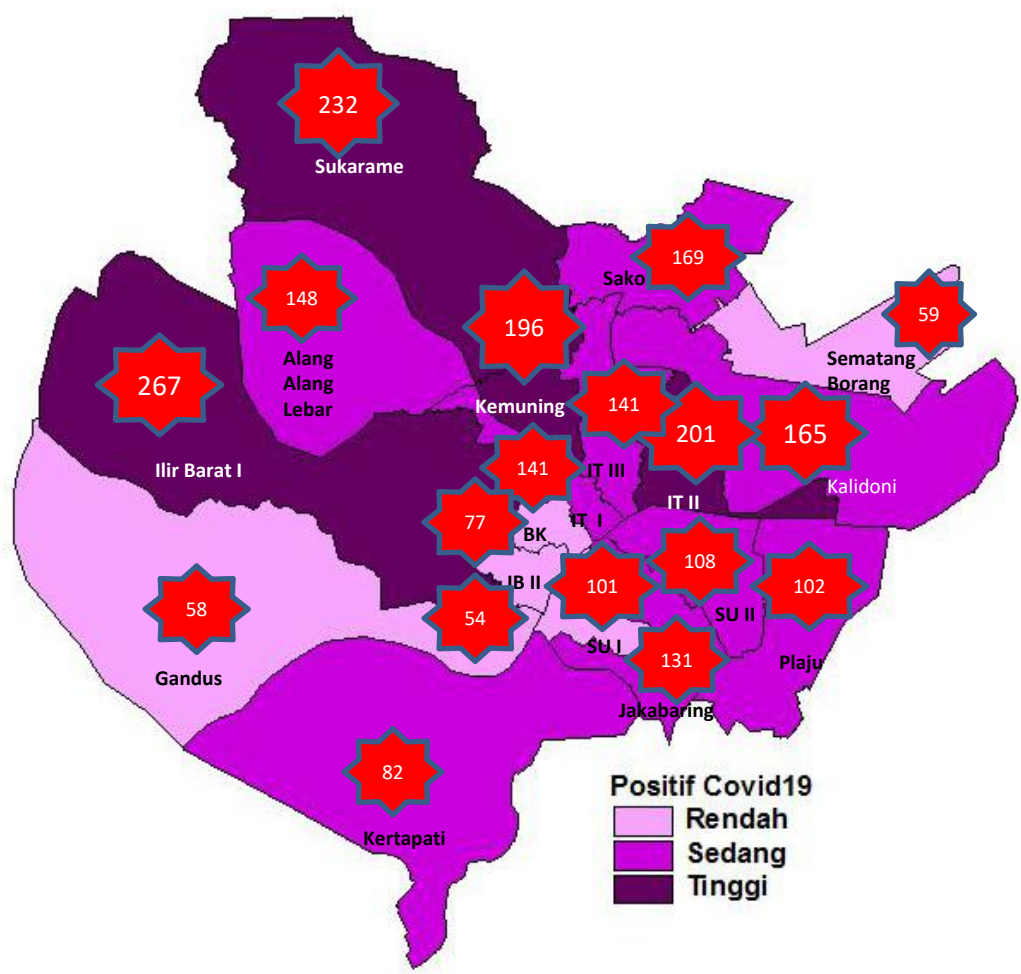

SUKARAME

SUSPEK : 796
PROBABLE : 11

KEMUNING

SUSPEK : 440
PROBABLE : 3

ILIR TIMUR I

SUSPEK : 496
PROBABLE : 7

ILIR TIMUR II

SUSPEK : 880
PROBABLE : 7

ILIR TIMUR III

SUSPEK : 420
PROBABLE : 2

18 Kec.

101 Kel.

- Kec. Alang Alang Lebar (3 Kel) :
Kel. Karya Baru, Talang Kelapa, Srijaya
- Kec. Bukit Kecil (4 Kel) :
Kel. 19 Ilir, 24 Ilir, Talang Semut, 26 Ilir, 23 ilir
- Kec. Gandus (3 Kel) :
Kel. Gandus, Karang Jaya, 36 Ilir, karang anyar
- Kec. Ilir Barat I (5 Kel) :
Kel. Bukit Lama, Lorok Pakjo, Demang Lebar Daun, Bukit Baru, Siring Agung, 26 ilir D1
- Kec. Ilir Barat II (4 Kel) :
Kel. 29 Ilir, 30 Ilir, 32 Ilir, Kemang Manis, 27 ilir
- Kec. Ilir Timur I (9 Kel) :
Kel. 13 Ilir, 14 Ilir, 15 Ilir, 17 Ilir, 20 Ilir D I, 20 Ilir D III, 20 Ilir D IV, Kepandean Baru, Sungai Pangeran, 16 ilir
- Kec. Ilir Timur II (5 Kel) :
Kel. 2 Ilir, 3 Ilir, 5 Ilir, Lawang Kidul, Sungai Buah, 1 ilir
- Kec. Ilir Timur III (4 Kel) :
Kel. 8 Ilir, 9 Ilir, Duku, Kuto Batu, 10 ilir, 11 ilir
- Kec. Jakabaring (5 Kel) :
Kel. 8 Ulu, 9 -10 Ulu, 15 Ulu, Silaberanti, Tuan Kentang
- Kec. Kalidoni (5 Kel) :
Kel. Bukit Sangkal, Kalidoni, Sei Lais, Sei Selayur, Sei Selincah.
- Kec. Kemuning (6 Kel) :
Kel. 20 Ilir D II, Ario Kemuning, Pahlawan, Pipa Reja, Sekip Jaya, Talang Aman.
- Kec. Kertapati (6 Kel) :
Kel. Karya Jaya, Kemang Agung, Kemas Rindo, Keramasan, Kertapati, Ogan Baru
- Kec. Plaju (5 Kel) :
Kel. Bagus Kuning, Komperta, Plaju Darat, Plaju Ulu, Talang Bubuk, plaju ilir, talang putri
- Kec. Sako (4 Kel) :
Kel. Sako, Sako Baru, Sialang, Sukamaju
- Kec. Seberang Ulu I (4 Kel) :
Kel. 2 Ulu, 3-4 Ulu, 5 Ulu, 7 ulu, 1 ulu
- Kec. Seberang Ulu II (4 Kel) :
Kel. 14 Ulu, 16 Ulu, Sentosa, Tangga Takat.
- Kec. Sematang Borang (4 Kel) :
Kel. Karya Mulya, Lebung Gajah, Srimulya, Sukamulya.
- Kec. Sukarame (7 Kel) :
Kel. Talang Jambe, Kebun Bunga, Suka Bangun, Sukajaya, Sukadadi, Sukarami, Talang Betutu.