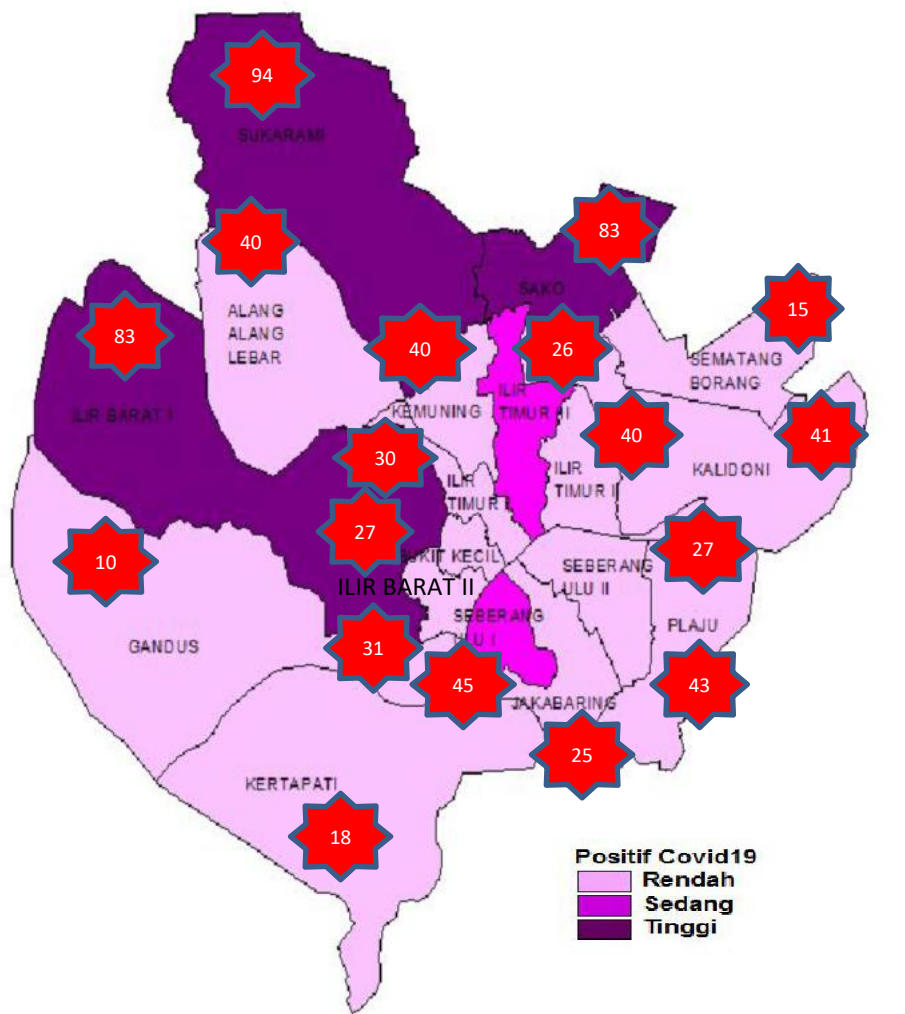

SITUASI KOTA PALEMBANG

CORONA VIRUS DISEASE-19 (COVID-19)

Tanggal 19 Agustus 2020

↑20

2461

KASUS KONFIRMASI

↑38

10290

SUSPEK

↑1

132

PROBABLE

↑10

1795

KONTAK ERAT

↑30

1610

Sembuh

↑2

130

Meninggal

7830 DISCARDED KASUS SUSPEK

ALANG ALANG LEBAR

SUSPEK : 347
PROBABLE : 7

SUKARAME

SUSPEK : 798
PROBABLE : 11

KEMUNING

SUSPEK : 444
PROBABLE : 3

ILIR TIMUR I

SUSPEK : 499
PROBABLE : 7

ILIR TIMUR II

SUSPEK : 881
PROBABLE : 7

ILIR TIMUR III

SUSPEK : 420
PROBABLE : 2

18 Kec.

107 Kel.

1. Kec. Alang Alang Lebar (4 Kel) :
   Kel. Karya Baru, Talang Kelapa, Srijaya, Albar
2. Kec. Bukit Kecil (6 Kel) :
   Kel. 19 Ilir, 24 Ilir, Talang Semut, 26 Ilir, 23 ilir, 22 ilir
3. Kec. Gandus (5 Kel) :
   Kel. Gandus, Karang Jaya, 36 Ilir, karang anyar, Pulokerto
4. Kec. Ilir Barat I (6 Kel) :
   Kel. Bukit Lama, Lorok Pakjo, Demang Lebar Daun, Bukit Baru, Siring Agung, 26 ilir D1
5. Kec. Ilir Barat II (7 Kel) :
   Kel. 29 Ilir, 30 Ilir, 32 Ilir, Kemang Manis, 27 ilir
6. Kec. Ilir Timur I (11 Kel) :
   Kel. 13 ilir, 14 ilir, 15 ilir, 16 Ilir, 17 Ilir, 18 ilir, 20 Ilir D I, 20 Ilir D IV, Kepandean Baru, 20 iilir III, Sungai pangeran
7. Kec. Ilir Timur II (6 Kel) :
   Kel. 2 Ilir, 3 Ilir, 5 Ilir, Lawang Kidul, Sungai Buah, 1 ilir
8. Kec. Ilir Timur III (6 Kel) :
   Kel. 8 Ilir, 9 Ilir, Duku, Kuto Batu, 10 ilir, 11 ilir
9. Kec. Jakabaring (5 Kel) :
   Kel. 8 Ulu, 9 -10 Ulu, 15 Ulu, Silaberanti, Tuan Kentang
10. Kec. Kalidoni (5 Kel) :
    Kel. Bukit Sangkal, Kalidoni, Sei Lais, Sei Selayur, Sei Selincah, IB II
11. Kec. Kemuning (6 Kel) :
    Kel. 20 Ilir D II, Ario Kemuning, Pahlawan, Pipa Reja, Sekip Jaya, Talang Aman.
12. Kec. Kertapati (6 Kel) :
    Kel. Karya Jaya, Kemang Agung, Kemas Rindo, Keramasan, Kertapati, Ogan Baru
13. Kec. Plaju (7 Kel) :
    Kel. Bagus Kuning, Komperta, Plaju Darat, Plaju Ulu, Talang Bubuk, plaju ilir, talang putri
14. Kec. Sako (4 Kel) :
    Kel. Sako, Sako Baru, Sialang, Sukamaju
15. Kec. Seberang Ulu I (5 Kel) :
    Kel. 2 Ulu, 3-4 Ulu, 5 Ulu, 7 ulu, 1 ulu
16. Kec. Seberang Ulu II (7 Kel) :
    Kel. 11 ulu, 12 ulu, 13 ulu, 14 Ulu, 16 Ulu, Sentosa, Tangga Takat.
17. Kec. Sematang Borang (4 Kel) :
    Kel. Karya Mulya, Lebung Gajah, Srimulya, Sukamulya.
18. Kec. Sukarame (7 Kel) :
    Kel. Talang Jambe, Kebun Bunga, Suka Bangun, Sukajaya, Sukadadi, Sukarame, Talang Betutu.

BUKIT KECIL

SUSPEK : 244
PROBABLE : 4

GANDUS

SUSPEK : 809
PROBABLE : 2

ILIR BARAT I

SUSPEK : 1022
PROBABLE : 7

ILIR BARAT II

SUSPEK : 561
PROBABLE : 5

KALIDONI

SUSPEK : 683
PROBABLE : 10

SEMATANG BORANG

SUSPEK : 168
PROBABLE : 5

SAKO

SUSPEK : 616
PROBABLE : 14

PLAJU

SUSPEK : 461
PROBABLE : 9

KERTAPATI

SUSPEK : 464
PROBABLE : 7

SEBERANG ULU I

SUSPEK : 840
PROBABLE : 16

SEBERANG ULU II

SUSPEK : 478
PROBABLE : 10

JAKABARING

SUSPEK : 508
PROBABLE : 5