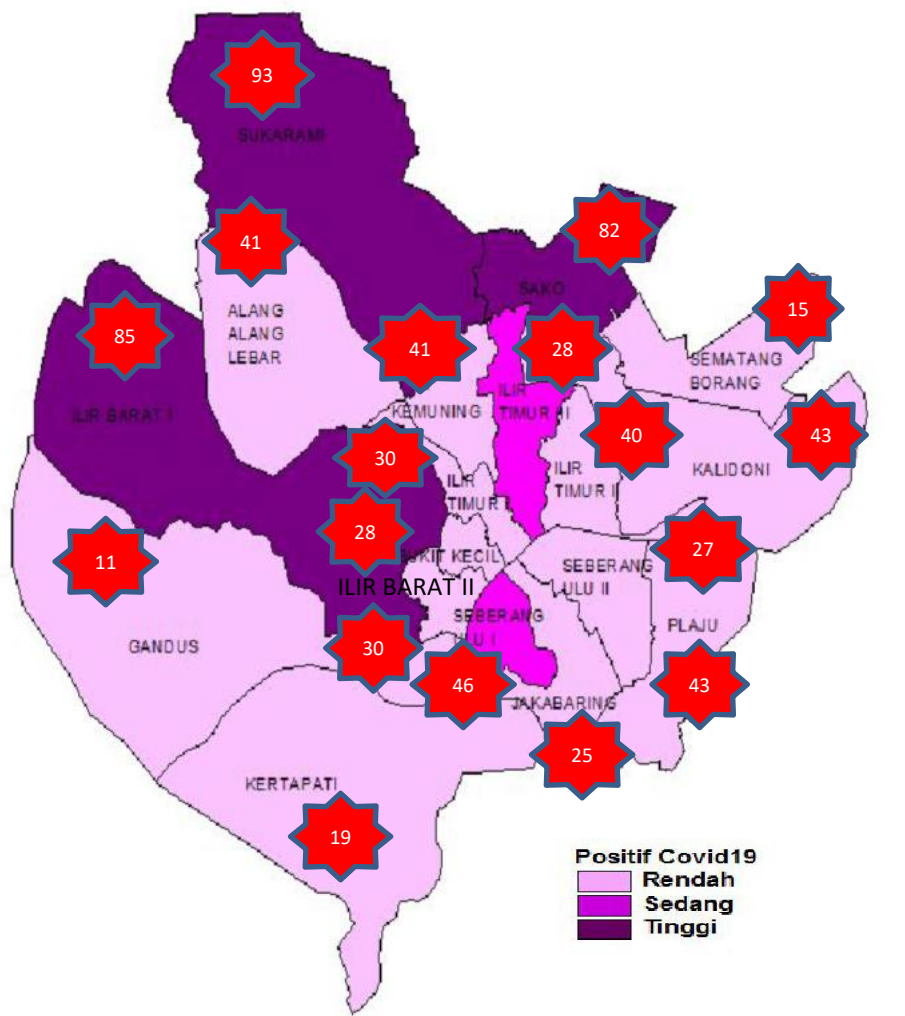

SITUASI KOTA PALEMBANG

CORONA VIRUS DISEASE-19 (COVID-19)

Tanggal 20 Agustus 2020

↑ 13

2474

KASUS KONFIRMASI

↑ 105

10407

SUSPEK

↑ 4

136

PROBABLE

↑ 15

1812

KONTAK ERAT

↑ 2

1612

Sembuh

↑ 2

132

Meninggal

7830 DISCARDED KASUS SUSPEK

ALANG ALANG LEBAR

SUSPEK : 352
PROBABLE : 7

SUKARAME

SUSPEK : 807
PROBABLE : 11

KEMUNING

SUSPEK : 450
PROBABLE : 3

ILIR TIMUR I

SUSPEK : 507
PROBABLE : 7

ILIR TIMUR II

SUSPEK : 888
PROBABLE : 7

ILIR TIMUR III

SUSPEK : 423
PROBABLE : 2

18 Kec.

107 Kel.

1. Kec. Alang Alang Lebar (4 Kel) :
   Kel. Karya Baru, Talang Kelapa, Srijaya, Albar
2. Kec. Bukit Kecil (6 Kel) :
   Kel. 19 Ilir, 24 Ilir, Talang Semut, 26 Ilir, 23 ilir, 22 ilir
3. Kec. Gandus (5 Kel) :
   Kel. Gandus, Karang Jaya, 36 Ilir, karang anyar, Pulokerto
4. Kec. Ilir Barat I (6 Kel) :
   Kel. Bukit Lama, Lorok Pakjo, Demang Lebar Daun, Bukit Baru, Siring Agung, 26 ilir D1
5. Kec. Ilir Barat II (7 Kel) :
   Kel. 29 Ilir, 30 Ilir, 32 Ilir, Kemang Manis, 27 ilir
6. Kec. Ilir Timur I (11 Kel) :
   Kel. 13 ilir, 14 ilir, 15 ilir, 16 Ilir, 17 Ilir, 18 ilir, 20 Ilir D I, 20 Ilir D IV, Kepandean Baru, 20 iilir III, Sungai pangeran
7. Kec. Ilir Timur II (6 Kel) :
   Kel. 2 Ilir, 3 Ilir, 5 Ilir, Lawang Kidul, Sungai Buah, 1 ilir
8. Kec. Ilir Timur III (6 Kel) :
   Kel. 8 Ilir, 9 Ilir, Duku, Kuto Batu, 10 ilir, 11 ilir
9. Kec. Jakabaring (5 Kel) :
   Kel. 8 Ulu, 9 -10 Ulu, 15 Ulu, Silaberanti, Tuan Kentang
10. Kec. Kalidoni (5 Kel) :
    Kel. Bukit Sangkal, Kalidoni, Sei Lais, Sei Selayur, Sei Selincah, IB II
11. Kec. Kemuning (6 Kel) :
    Kel. 20 Ilir D II, Ario Kemuning, Pahlawan, Pipa Reja, Sekip Jaya, Talang Aman.
12. Kec. Kertapati (6 Kel) :
    Kel. Karya Jaya, Kemang Agung, Kemas Rindo, Keramasan, Kertapati, Ogan Baru
13. Kec. Plaju (7 Kel) :
    Kel. Bagus Kuning, Komperta, Plaju Darat, Plaju Ulu, Talang Bubuk, plaju ilir, talang putri
14. Kec. Sako (4 Kel) :
    Kel. Sako, Sako Baru, Sialang, Sukamaju
15. Kec. Seberang Ulu I (5 Kel) :
    Kel. 2 Ulu, 3-4 Ulu, 5 Ulu, 7 ulu, 1 ulu
16. Kec. Seberang Ulu II (7 Kel) :
    Kel. 11 ulu, 12 ulu, 13 ulu, 14 Ulu, 16 Ulu, Sentosa, Tangga Takat.
17. Kec. Sematang Borang (4 Kel) :
    Kel. Karya Mulya, Lebung Gajah, Srimulya, Sukamulya.
18. Kec. Sukarame (7 Kel) :
    Kel. Talang Jambe, Kebun Bunga, Suka Bangun, Sukajaya, Sukadadi, Sukarami, Talang Betutu.

BUKIT KECIL

SUSPEK : 249
PROBABLE : 4

GANDUS

SUSPEK : 827
PROBABLE : 2

ILIR BARAT I

SUSPEK : 1028
PROBABLE : 7

ILIR BARAT II

SUSPEK : 563
PROBABLE : 5

KALIDONI

SUSPEK : 694
PROBABLE : 10

SEMATANG BORANG

SUSPEK : 170
PROBABLE : 5

SAKO

SUSPEK : 624
PROBABLE : 14

PLAJU

SUSPEK : 464
PROBABLE : 12

KERTAPATI

SUSPEK : 469
PROBABLE : 7

SEBERANG ULU I

SUSPEK : 850
PROBABLE : 16

SEBERANG ULU II

SUSPEK : 480
PROBABLE : 11

JAKABARING

SUSPEK : 512
PROBABLE : 5