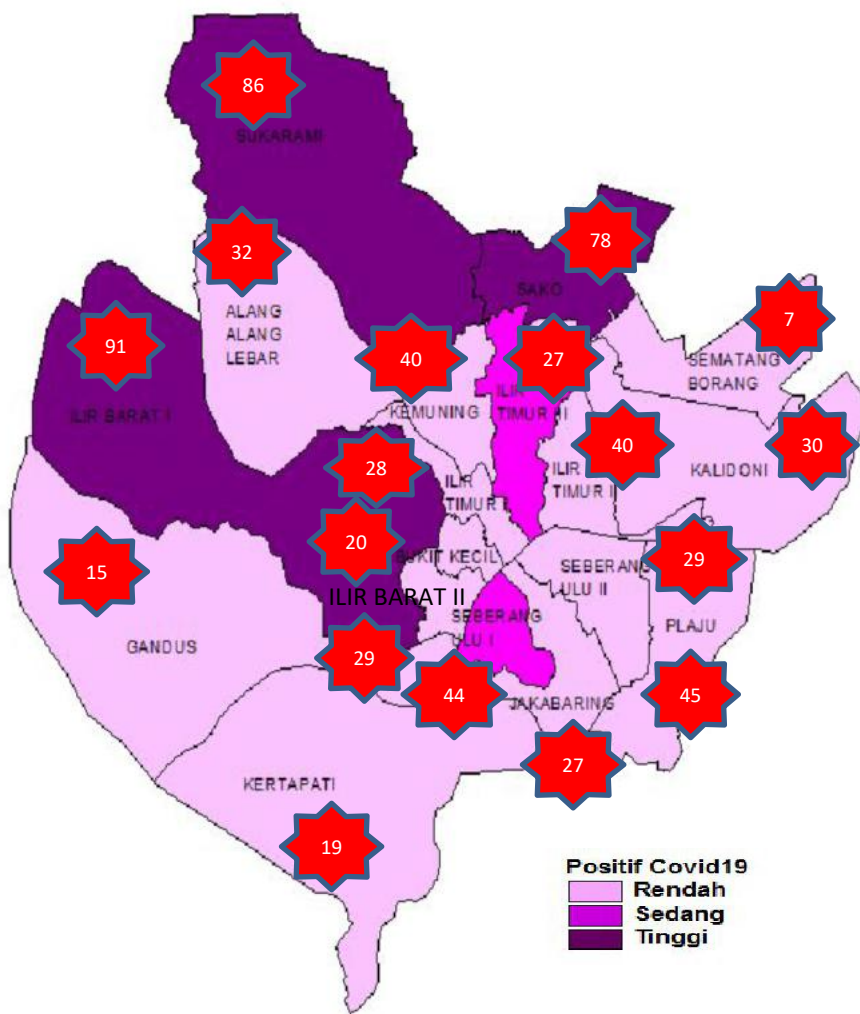

SITUASI KOTA PALEMBANG

CORONA VIRUS DISEASE-19 (COVID-19)

Tanggal 22 Agustus 2020

↑22

2514

KASUS KONFIRMASI

↑25

10473

SUSPEK

↑1

141

PROBABLE

↑11

1844

KONTAK ERAT

↑31

1687

Sembuh

↑2

136

Meninggal

7831 DISCARDED KASUS SUSPEK

ALANG ALANG LEBAR

SUSPEK : 365
PROBABLE : 7

SUKARAME

SUSPEK : 813
PROBABLE : 12

KEMUNING

SUSPEK : 456
PROBABLE : 3

ILIR TIMUR I

SUSPEK : 513
PROBABLE : 7

ILIR TIMUR II

SUSPEK : 890
PROBABLE : 8

ILIR TIMUR III

SUSPEK : 425
PROBABLE : 2

18 Kec.

107 Kel.

1. Kec. Alang Alang Lebar (4 Kel) :
   Kel. Karya Baru, Talang Kelapa, Srijaya, Albar
2. Kec. Bukit Kecil (6 Kel) :
   Kel. 19 Ilir, 24 Ilir, Talang Semut, 26 Ilir, 23 ilir, 22 ilir
3. Kec. Gandus (5 Kel) :
   Kel. Gandus, Karang Jaya, 36 Ilir, karang anyar, Pulokerto
4. Kec. Ilir Barat I (6 Kel) :
   Kel. Bukit Lama, Lorok Pakjo, Demang Lebar Daun, Bukit Baru, Siring Agung, 26 ilir D1
5. Kec. Ilir Barat II (7 Kel) :
   Kel. 29 Ilir, 30 Ilir, 32 Ilir, Kemang Manis, 27 ilir
6. Kec. Ilir Timur I (11 Kel) :
   Kel. 13 ilir, 14 ilir, 15 ilir, 16 Ilir, 17 Ilir, 18 ilir, 20 Ilir D I, 20 Ilir D IV, Kepandean Baru, 20 iilir III, Sungai pangeran
7. Kec. Ilir Timur II (6 Kel) :
   Kel. 2 Ilir, 3 Ilir, 5 Ilir, Lawang Kidul, Sungai Buah, 1 ilir
8. Kec. Ilir Timur III (6 Kel) :
   Kel. 8 Ilir, 9 Ilir, Duku, Kuto Batu, 10 ilir, 11 ilir
9. Kec. Jakabaring (5 Kel) :
   Kel. 8 Ulu, 9 -10 Ulu, 15 Ulu, Silaberanti, Tuan Kentang
10. Kec. Kalidoni (5 Kel) :
    Kel. Bukit Sangkal, Kalidoni, Sei Lais, Sei Selayur, Sei Selincah, IB II
11. Kec. Kemuning (6 Kel) :
    Kel. 20 Ilir D II, Ario Kemuning, Pahlawan, Pipa Reja, Sekip Jaya, Talang Aman.
12. Kec. Kertapati (6 Kel) :
    Kel. Karya Jaya, Kemang Agung, Kemas Rindo, Keramasan, Kertapati, Ogan Baru
13. Kec. Plaju (7 Kel) :
    Kel. Bagus Kuning, Komperta, Plaju Darat, Plaju Ulu, Talang Bubuk, plaju ilir, talang putri
14. Kec. Sako (4 Kel) :
    Kel. Sako, Sako Baru, Sialang, Sukamaju
15. Kec. Seberang Ulu I (5 Kel) :
    Kel. 2 Ulu, 3-4 Ulu, 5 Ulu, 7 ulu, 1 ulu
16. Kec. Seberang Ulu II (7 Kel) :
    Kel. 11 ulu, 12 ulu, 13 ulu, 14 Ulu, 16 Ulu, Sentosa, Tangga Takat.
17. Kec. Sematang Borang (4 Kel) :
    Kel. Karya Mulya, Lebung Gajah, Srimulya, Sukamulya.
18. Kec. Sukarame (7 Kel) :
    Kel. Talang Jambe, Kebun Bunga, Suka Bangun, Sukajaya, Sukadadi, Sukarame, Talang Betutu.

BUKIT KECIL

SUSPEK : 253
PROBABLE : 4

GANDUS

SUSPEK : 831
PROBABLE : 2

ILIR BARAT I

SUSPEK : 1031
PROBABLE : 8

ILIR BARAT II

SUSPEK : 563
PROBABLE : 5

KALIDONI

SUSPEK : 694
PROBABLE : 10

SEMATANG BORANG

SUSPEK : 170
PROBABLE : 5

SAKO

SUSPEK : 631
PROBABLE : 15

PLAJU

SUSPEK : 468
PROBABLE : 13

KERTAPATI

SUSPEK : 472
PROBABLE : 7

SEBERANG ULU I

SUSPEK : 852
PROBABLE : 16

SEBERANG ULU II

SUSPEK : 482
PROBABLE : 11

JAKABARING

SUSPEK : 514
PROBABLE : 5