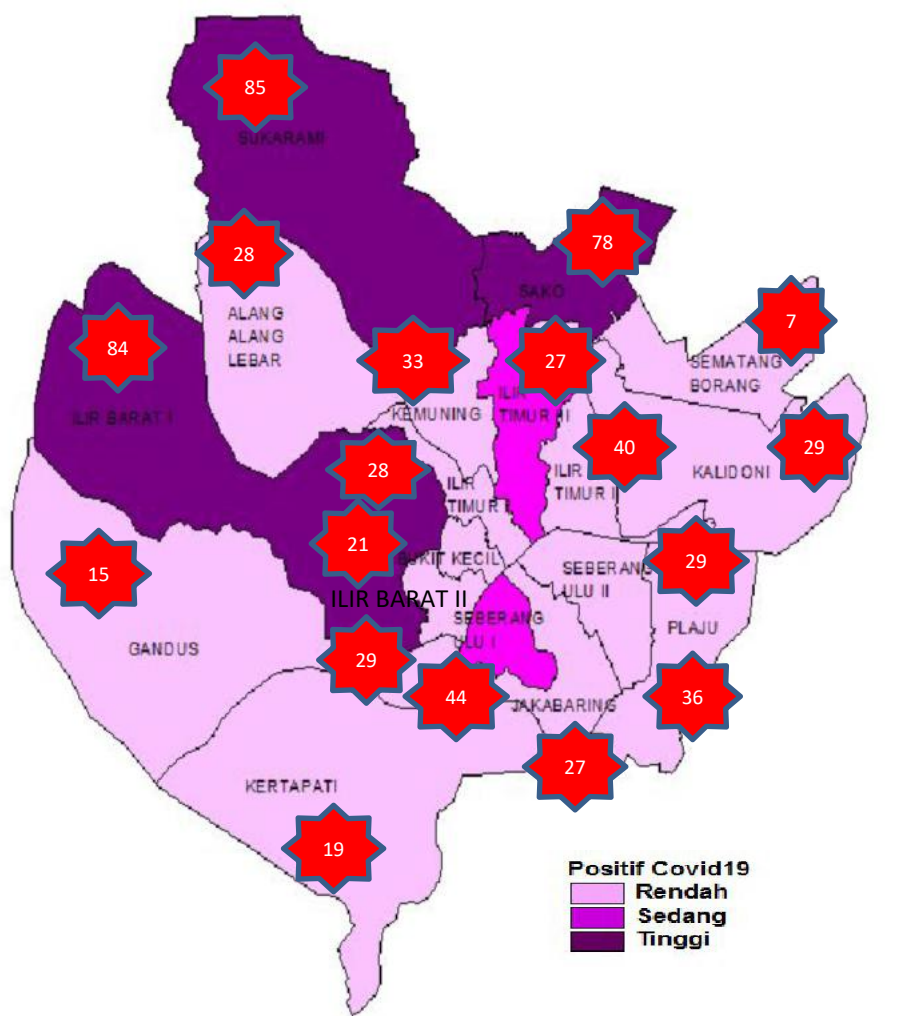

SITUASI KOTA PALEMBANG

CORONA VIRUS DISEASE-19 (COVID-19)

Tanggal 23 Agustus 2020

↑ 2

2516

KASUS KONFIRMASI

↑ 62

10539

SUSPEK

↑ 3

144

PROBABLE

↑ 15

1859

KONTAK ERAT

↑ 28

1715

Sembuh

↑ 2

138

Meninggal

7841 DISCARDED KASUS SUSPEK

ALANG ALANG LEBAR

SUSPEK : 370
PROBABLE : 7

SUKARAME

SUSPEK : 817
PROBABLE : 12

KEMUNING

SUSPEK : 458
PROBABLE : 3

ILIR TIMUR I

SUSPEK : 515
PROBABLE : 7

ILIR TIMUR II

SUSPEK : 898
PROBABLE : 8

ILIR TIMUR III

SUSPEK : 427
PROBABLE : 2

18 Kec.

107 Kel.

1. Kec. Alang Alang Lebar (4 Kel) :
   Kel. Karya Baru, Talang Kelapa, Srijaya, Albar
2. Kec. Bukit Kecil (6 Kel) :
   Kel. 19 Ilir, 24 Ilir, Talang Semut, 26 Ilir, 23 ilir, 22 ilir
3. Kec. Gandus (5 Kel) :
   Kel. Gandus, Karang Jaya, 36 Ilir, karang anyar, Pulokerto
4. Kec. Ilir Barat I (6 Kel) :
   Kel. Bukit Lama, Lorok Pakjo, Demang Lebar Daun, Bukit Baru, Siring Agung, 26 ilir D1
5. Kec. Ilir Barat II (7 Kel) :
   Kel. 29 Ilir, 30 Ilir, 32 Ilir, Kemang Manis, 27 ilir
6. Kec. Ilir Timur I (11 Kel) :
   Kel. 13 ilir, 14 ilir, 15 ilir, 16 Ilir, 17 Ilir, 18 ilir, 20 Ilir D I, 20 Ilir D IV, Kepandean Baru, 20 iilir III, Sungai pangeran
7. Kec. Ilir Timur II (6 Kel) :
   Kel. 2 Ilir, 3 Ilir, 5 Ilir, Lawang Kidul, Sungai Buah, 1 ilir
8. Kec. Ilir Timur III (6 Kel) :
   Kel. 8 Ilir, 9 Ilir, Duku, Kuto Batu, 10 ilir, 11 ilir
9. Kec. Jakabaring (5 Kel) :
   Kel. 8 Ulu, 9 -10 Ulu, 15 Ulu, Silaberanti, Tuan Kentang
10. Kec. Kalidoni (5 Kel) :
    Kel. Bukit Sangkal, Kalidoni, Sei Lais, Sei Selayur, Sei Selincah, IB II
11. Kec. Kemuning (6 Kel) :
    Kel. 20 Ilir D II, Ario Kemuning, Pahlawan, Pipa Reja, Sekip Jaya, Talang Aman.
12. Kec. Kertapati (6 Kel) :
    Kel. Karya Jaya, Kemang Agung, Kemas Rindo, Keramasan, Kertapati, Ogan Baru
13. Kec. Plaju (7 Kel) :
    Kel. Bagus Kuning, Komperta, Plaju Darat, Plaju Ulu, Talang Bubuk, plaju ilir, talang putri
14. Kec. Sako (4 Kel) :
    Kel. Sako, Sako Baru, Sialang, Sukamaju
15. Kec. Seberang Ulu I (5 Kel) :
    Kel. 2 Ulu, 3-4 Ulu, 5 Ulu, 7 ulu, 1 ulu
16. Kec. Seberang Ulu II (7 Kel) :
    Kel. 11 ulu, 12 ulu, 13 ulu, 14 Ulu, 16 Ulu, Sentosa, Tangga Takat.
17. Kec. Sematang Borang (4 Kel) :
    Kel. Karya Mulya, Lebung Gajah, Srimulya, Sukamulya.
18. Kec. Sukarame (7 Kel) :
    Kel. Talang Jambe, Kebun Bunga, Suka Bangun, Sukajaya, Sukadadi, Sukarame, Talang Betutu.

BUKIT KECIL

SUSPEK : 253
PROBABLE : 4

GANDUS

SUSPEK : 841
PROBABLE : 2

ILIR BARAT I

SUSPEK : 1034
PROBABLE : 8

ILIR BARAT II

SUSPEK : 565
PROBABLE : 5

KALIDONI

SUSPEK : 698
PROBABLE : 10

SEMATANG BORANG

SUSPEK : 170
PROBABLE : 5

SAKO

SUSPEK : 636
PROBABLE : 15

PLAJU

SUSPEK : 472
PROBABLE : 15

KERTAPATI

SUSPEK : 474
PROBABLE : 7

SEBERANG ULU I

SUSPEK : 859
PROBABLE : 16

SEBERANG ULU II

SUSPEK : 483
PROBABLE : 11

JAKABARING

SUSPEK : 518
PROBABLE : 6