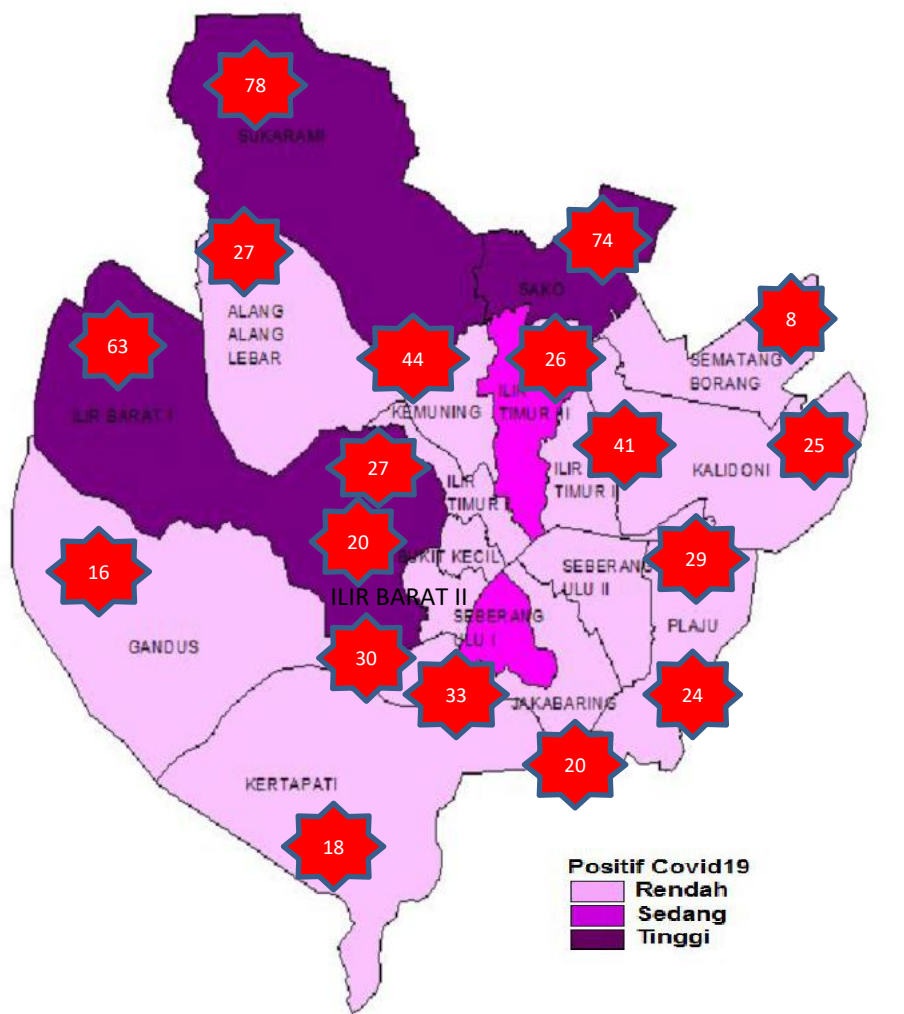

SITUASI KOTA PALEMBANG

CORONA VIRUS DISEASE-19 (COVID-19)

Tanggal 25 Agustus 2020

↑ 9

2535

KASUS KONFIRMASI

↑ 22

10587

SUSPEK

↑

142

PROBABLE

↑ 13

1880

KONTAK ERAT

↑ 24

1789

Sembuh

↑ 1

140

Meninggal

7846 DISCARDED KASUS SUSPEK

ALANG ALANG
LEBAR

SUSPEK : 374
PROBABLE : 7

SUKARAME

SUSPEK : 820
PROBABLE : 12

KEMUNING

SUSPEK : 469
PROBABLE : 3

ILIR
TIMUR I

SUSPEK : 515
PROBABLE : 7

ILIR
TIMUR II

SUSPEK : 906
PROBABLE : 8

ILIR
TIMUR III

SUSPEK : 427
PROBABLE : 2

18 Kec.

96 Kel.

1. Kec. Alang Alang Lebar (4 Kel) :
   Kel. Karya Baru, Talang Kelapa, Srijaya, Albar
2. Kec. Bukit Kecil (5 Kel) :
   Kel. 24 Ilir, Talang Semut, 26 Ilir, 23 ilir, 22 ilir
3. Kec. Gandus (5 Kel) :
   Kel. Gandus, Karang Jaya, 36 Ilir, karang anyar, Pulokerto
4. Kec. Ilir Barat I (6 Kel) :
   Kel. Bukit Lama, Lorok Pakjo, Demang Lebar Daun, Bukit Baru, Siring Agung, 26 ilir D1
5. Kec. Ilir Barat II (6 Kel) :
   Kel. 29 Ilir, 30 Ilir, 32 Ilir, Kemang Manis, 28 ilir, 35 ilir, kemang manis
6. Kec. Ilir Timur I (9 Kel) :
   Kel. 13 ilir, 15 ilir, 17 Ilir, 20 Ilir D I, 20 Ilir D IV, Kepandean Baru, 20 iilir III, Sungai pangeran
7. Kec. Ilir Timur II (6 Kel) :
   Kel. 2 Ilir, 3 Ilir, 5 Ilir, Lawang Kidul, Sungai Buah, 1 ilir
8. Kec. Ilir Timur III (5 Kel) :
   Kel. 8 Ilir, 9 Ilir, Duku, Kuto Batu, 10 ilir
9. Kec. Jakabaring (5 Kel) :
   Kel. 8 Ulu, 9 -10 Ulu, 15 Ulu, Silaberanti, Tuan Kentang
10. Kec. Kalidoni (5 Kel) :
    Kel. Bukit Sangkal, Kalidoni, Sei Lais, Sei Selayur, Sei Selincah.
11. Kec. Kemuning (6 Kel) :
    Kel. 20 Ilir D II, Ario Kemuning, Pahlawan, Pipa Reja, Sekip Jaya, Talang Aman.
12. Kec. Kertapati (5 Kel) :
    Kel. Karya Jaya, Kemang Agung, Kemas Rindo, Kertapati, Ogan Baru
13. Kec. Plaju (7 Kel) :
    Kel. Bagus Kuning, Komperta, Plaju Darat, Plaju Ulu, Talang Bubuk, plaju ilir, talang putri
14. Kec. Sako (4 Kel) :
    Kel. Sako, Sako Baru, Sialang, Sukamaju
15. Kec. Seberang Ulu I (5 Kel) :
    Kel. 2 Ulu, 3-4 Ulu, 5 Ulu, 7 ulu, 1 ulu
16. Kec. Seberang Ulu II (4 Kel) :
    Kel 13 ulu, 16 Ulu, Sentosa, Tangga Takat.
17. Kec. Sematang Borang (4 Kel) :
    Kel. Karya Mulya, Lebung Gajah, Srimulya, Sukamulya.
18. Kec. Sukarame (6 Kel) :
    Kel. Talang Jambe, Kebun Bunga, Suka Bangun, Sukajaya, Sukadadi, Sukarami.

BUKIT KECIL

SUSPEK : 254
PROBABLE : 4

GANDUS

SUSPEK : 841
PROBABLE : 1

ILIR
BARAT I

SUSPEK : 1038
PROBABLE : 8

ILIR
BARAT II

SUSPEK : 566
PROBABLE : 5

KALIDONI

SUSPEK : 702
PROBABLE : 10

SEMATANG
BORANG

SUSPEK : 170
PROBABLE : 5

SAKO

SUSPEK : 642
PROBABLE : 15

PLAJU

SUSPEK : 472
PROBABLE: 15

KERTAPATI

SUSPEK : 478
PROBABLE : 7

SEBERANG
ULU I

SUSPEK : 859
PROBABLE : 15

SEBERANG
ULU II

SUSPEK : 483
PROBABLE : 11

JAKABARING

SUSPEK : 522
PROBABLE : 6