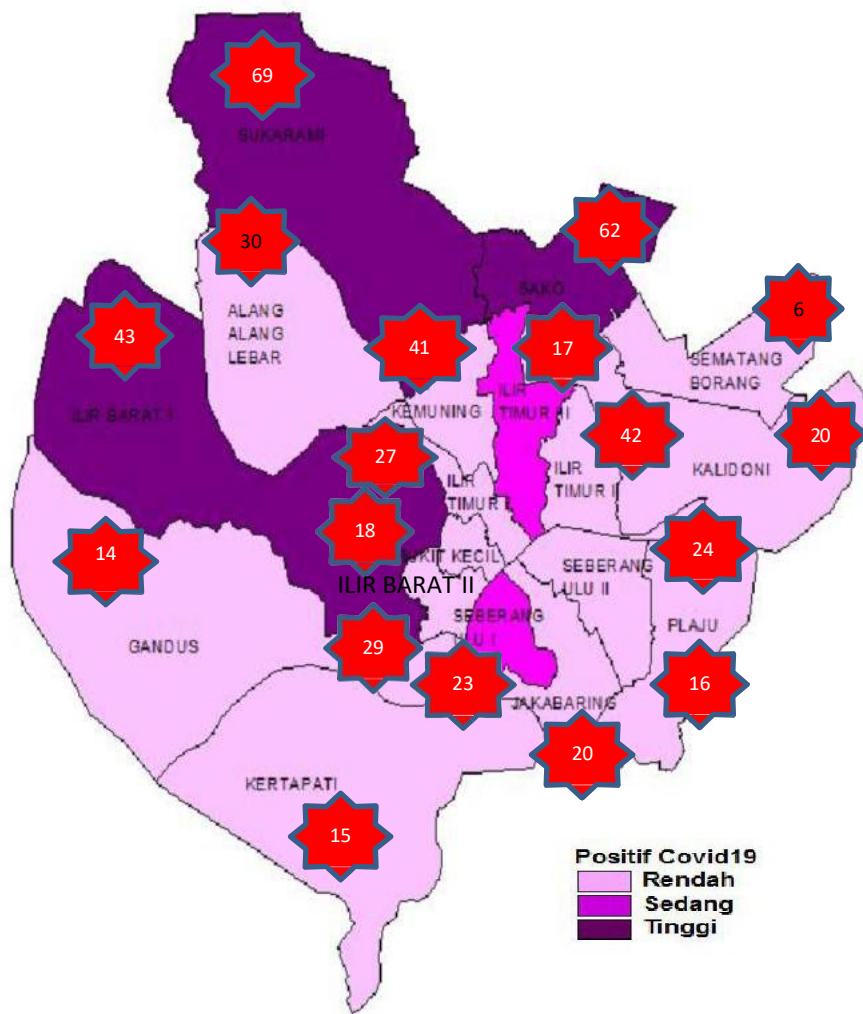

1953

Sembuh

↑1

145

Meninggal

8193 DISCARDED KASUS SUSPEK

ALANG ALANG LEBAR

SUSPEK : 400
PROBABLE : 7

SUKARAME

SUSPEK : 852
PROBABLE : 12

KEMUNING

SUSPEK : 488
PROBABLE : 3

ILIR TIMUR I

SUSPEK : 539
PROBABLE : 8

ILIR TIMUR II

SUSPEK : 917
PROBABLE : 9

ILIR TIMUR III

SUSPEK : 443
PROBABLE : 2

18 Kec.

96 Kel.

- Kec. Alang Alang Lebar (4 Kel) :
Kel. Karya Baru, Talang Kelapa, Srijaya, Albar
- Kec. Bukit Kecil (5 Kel) :
Kel. 24 Ilir, Talang Semut, 26 Ilir, 23 ilir, 22 ilir
- Kec. Gandus (5 Kel) :
Kel. Gandus, Karang Jaya, 36 Ilir, karang anyar, Pulokerto
- Kec. Ilir Barat I (6 Kel) :
Kel. Bukit Lama, Lorok Pakjo, Demang Lebar Daun, Bukit Baru, Siring Agung, 26 ilir D1
- Kec. Ilir Barat II (6 Kel) :
Kel. 29 Ilir, 30 Ilir, 32 Ilir, Kemang Manis, 28 ilir
- Kec. Ilir Timur I (9 Kel) :
Kel. 13 ilir, 15 ilir, 17 Ilir, 20 Ilir D I, 20 Ilir D IV, Kepandean Baru, 20 ilir III, Sungai pangeran
- Kec. Ilir Timur II (6 Kel) :
Kel. 2 Ilir, 3 Ilir, 5 Ilir, Lawang Kidul, Sungai Buah, 1 ilir
- Kec. Ilir Timur III (5 Kel) :
Kel. 8 Ilir, 9 Ilir, Duku, Kuto Batu, 10 ilir
- Kec. Jakabaring (5 Kel) :
Kel. 8 Ulu, 9 -10 Ulu, 15 Ulu, Silaberanti, Tuan Kentang
- Kec. Kalidoni (5 Kel) :
Kel. Bukit Sangkal, Kalidoni, Sei Lais, Sei Selayur, Sei Selincah.
- Kec. Kemuning (6 Kel) :
Kel. 20 Ilir D II, Ario Kemuning, Pahlawan, Pipa Reja, Sekip Jaya, Talang Aman.
- Kec. Kertapati (5 Kel) :
Kel. Karya Jaya, Kemang Agung, Kemas Rindo, Keramasan, Kertapati, Ogan Baru
- Kec. Plaju (7 Kel) :
Kel. Bagus Kuning, Komperta, Plaju Darat, Plaju Ulu, Talang Bubuk, plaju ilir, talang putri
- Kec. Sako (4 Kel) :
Kel. Sako, Sako Baru, Sialang, Sukamaju
- Kec. Seberang Ulu I (5 Kel) :
Kel. 2 Ulu, 3-4 Ulu, 5 Ulu, 7 ulu, 1 ulu
- Kec. Seberang Ulu II (4 Kel) :
Kel. 13 ulu, 16 Ulu, Sentosa, Tangga Takat.
- Kec. Sematang Borang (4 Kel) :
Kel. Karya Mulya, Lebung Gajah, Srimulya, Sukamulya.
- Kec. Sukarame (6 Kel) :
Kel. Talang Jambe, Kebun Bunga, Suka Bangun, Sukajaya, Sukadadi, Sukرامي.