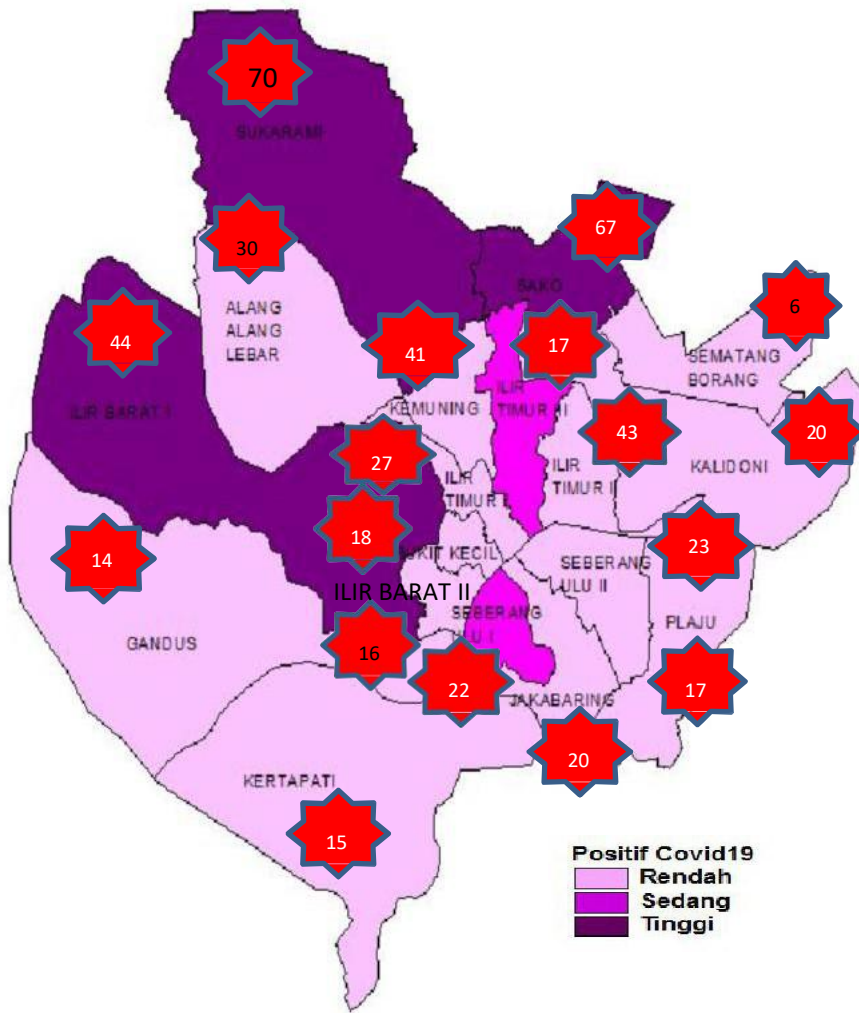

↑ 2
149
Meninggal

**8199 DISCARDED
KASUS SUSPEK**

ALANG ALANG
LEBAR

SUSPEK : 408
PROBABLE : 7

SUKARAME

SUSPEK : 863
PROBABLE : 12

KEMUNING

SUSPEK : 492
PROBABLE : 3

ILIR
TIMUR I

SUSPEK : 545
PROBABLE : 8

ILIR
TIMUR II

SUSPEK : 929
PROBABLE : 9

ILIR
TIMUR III

SUSPEK : 445
PROBABLE : 2

18 Kec.

96 Kel.

- Kec. Alang Alang Lebar (4 Kel) :
Kel. Karya Baru, Talang Kelapa, Srijaya, Albar
- Kec. Bukit Kecil (5 Kel) :
Kel. 24 Ilir, Talang Semut, 26 Ilir, 23 ilir, 22 ilir
- Kec. Gandus (5 Kel) :
Kel. Gandus, Karang Jaya, 36 Ilir, karang anyar, Pulokerto
- Kec. Ilir Barat I (6 Kel) :
Kel. Bukit Lama, Lorok Pakjo, Demang Lebar Daun, Bukit Baru, Siring Agung, 26 ilir D1
- Kec. Ilir Barat II (6 Kel) :
Kel. 29 Ilir, 30 Ilir, 32 Ilir, Kemang Manis, 28 ilir
- Kec. Ilir Timur I (9 Kel) :
Kel. 13 ilir, 15 ilir, 17 Ilir, 20 Ilir D I, 20 Ilir D IV, Kepandean Baru, 20 ilir III, Sungai pangeran
- Kec. Ilir Timur II (6 Kel) :
Kel. 2 Ilir, 3 Ilir, 5 Ilir, Lawang Kidul, Sungai Buah, 1 ilir
- Kec. Ilir Timur III (5 Kel) :
Kel. 8 Ilir, 9 Ilir, Duku, Kuto Batu, 10 ilir
- Kec. Jakabaring (5 Kel) :
Kel. 8 Ulu, 9 -10 Ulu, 15 Ulu, Silaberanti, Tuan Kentang
- Kec. Kalidoni (5 Kel) :
Kel. Bukit Sangkal, Kalidoni, Sei Lais, Sei Selayur, Sei Selincah.
- Kec. Kemuning (6 Kel) :
Kel. 20 Ilir D II, Ario Kemuning, Pahlawan, Pipa Reja, Sekip Jaya, Talang Aman.
- Kec. Kertapati (5 Kel) :
Kel. Karya Jaya, Kemang Agung, Kemas Rindo, Keramasan, Kertapati, Ogan Baru
- Kec. Plaju (7 Kel) :
Kel. Bagus Kuning, Komperta, Plaju Darat, Plaju Ulu, Talang Bubuk, plaju ilir, talang putri
- Kec. Sako (4 Kel) :
Kel. Sako, Sako Baru, Sialang, Sukamaju
- Kec. Seberang Ulu I (5 Kel) :
Kel. 2 Ulu, 3-4 Ulu, 5 Ulu, 7 ulu, 1 ulu
- Kec. Seberang Ulu II (4 Kel) :
Kel. 13 ulu, 16 Ulu, Sentosa, Tangga Takat.
- Kec. Sematang Borang (4 Kel) :
Kel. Karya Mulya, Lebung Gajah, Srimulya, Sukamulya.
- Kec. Sukarame (6 Kel) :
Kel. Talang Jambe, Kebun Bunga, Suka Bangun, Sukajaya, Sukadadi, Sukarami.