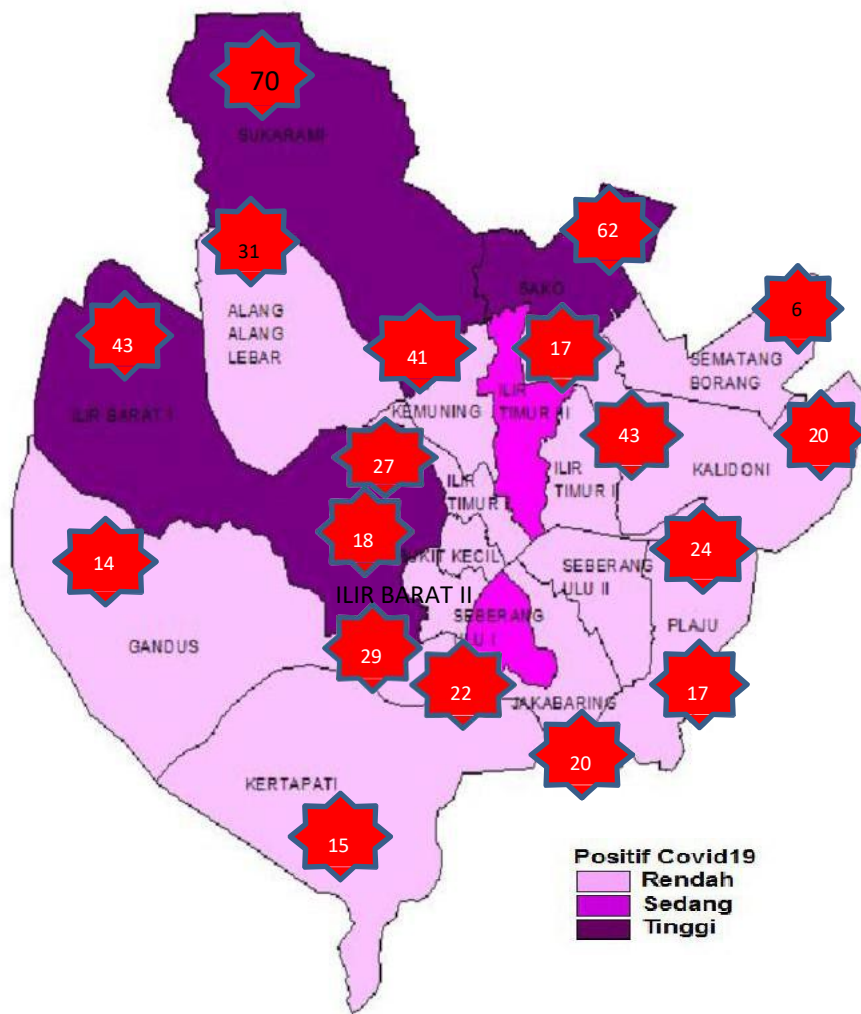

1957

Sembuh

↑2

147

Meninggal

8193 DISCARDED KASUS SUSPEK

ALANG ALANG LEBAR

SUSPEK : 400
PROBABLE : 7

SUKARAME

SUSPEK : 858
PROBABLE : 12

KEMUNING

SUSPEK : 489
PROBABLE : 3

ILIR TIMUR I

SUSPEK : 542
PROBABLE : 8

ILIR TIMUR II

SUSPEK : 922
PROBABLE : 9

ILIR TIMUR III

SUSPEK : 444
PROBABLE : 2

18 Kec.

96 Kel.

- Kec. Alang Alang Lebar (4 Kel) :
Kel. Karya Baru, Talang Kelapa, Srijaya, Albar
- Kec. Bukit Kecil (5 Kel) :
Kel. 24 Ilir, Talang Semut, 26 Ilir, 23 ilir, 22 ilir
- Kec. Gandus (5 Kel) :
Kel. Gandus, Karang Jaya, 36 Ilir, karang anyar, Pulokerto
- Kec. Ilir Barat I (6 Kel) :
Kel. Bukit Lama, Lorok Pakjo, Demang Lebar Daun, Bukit Baru, Siring Agung, 26 ilir D1
- Kec. Ilir Barat II (6 Kel) :
Kel. 29 Ilir, 30 Ilir, 32 Ilir, Kemang Manis, 28 ilir
- Kec. Ilir Timur I (9 Kel) :
Kel. 13 ilir, 15 ilir, 17 Ilir, 20 Ilir D I, 20 Ilir D IV, Kepandean Baru, 20 ilir III, Sungai pangeran
- Kec. Ilir Timur II (6 Kel) :
Kel. 2 Ilir, 3 Ilir, 5 Ilir, Lawang Kidul, Sungai Buah, 1 ilir
- Kec. Ilir Timur III (5 Kel) :
Kel. 8 Ilir, 9 Ilir, Duku, Kuto Batu, 10 ilir
- Kec. Jakabaring (5 Kel) :
Kel. 8 Ulu, 9 -10 Ulu, 15 Ulu, Silaberanti, Tuan Kentang
- Kec. Kalidoni (5 Kel) :
Kel. Bukit Sangkal, Kalidoni, Sei Lais, Sei Selayur, Sei Selincah.
- Kec. Kemuning (6 Kel) :
Kel. 20 Ilir D II, Ario Kemuning, Pahlawan, Pipa Reja, Sekip Jaya, Talang Aman.
- Kec. Kertapati (5 Kel) :
Kel. Karya Jaya, Kemang Agung, Kemas Rindo, Keramasan, Kertapati, Ogan Baru
- Kec. Plaju (7 Kel) :
Kel. Bagus Kuning, Komperta, Plaju Darat, Plaju Ulu, Talang Bubuk, plaju ilir, talang putri
- Kec. Sako (4 Kel) :
Kel. Sako, Sako Baru, Sialang, Sukamaju
- Kec. Seberang Ulu I (5 Kel) :
Kel. 2 Ulu, 3-4 Ulu, 5 Ulu, 7 ulu, 1 ulu
- Kec. Seberang Ulu II (4 Kel) :
Kel. 13 ulu, 16 Ulu, Sentosa, Tangga Takat.
- Kec. Sematang Borang (4 Kel) :
Kel. Karya Mulya, Lebung Gajah, Srimulya, Sukamulya.
- Kec. Sukarame (6 Kel) :
Kel. Talang Jambe, Kebun Bunga, Suka Bangun, Sukajaya, Sukadadi, Sukarami.