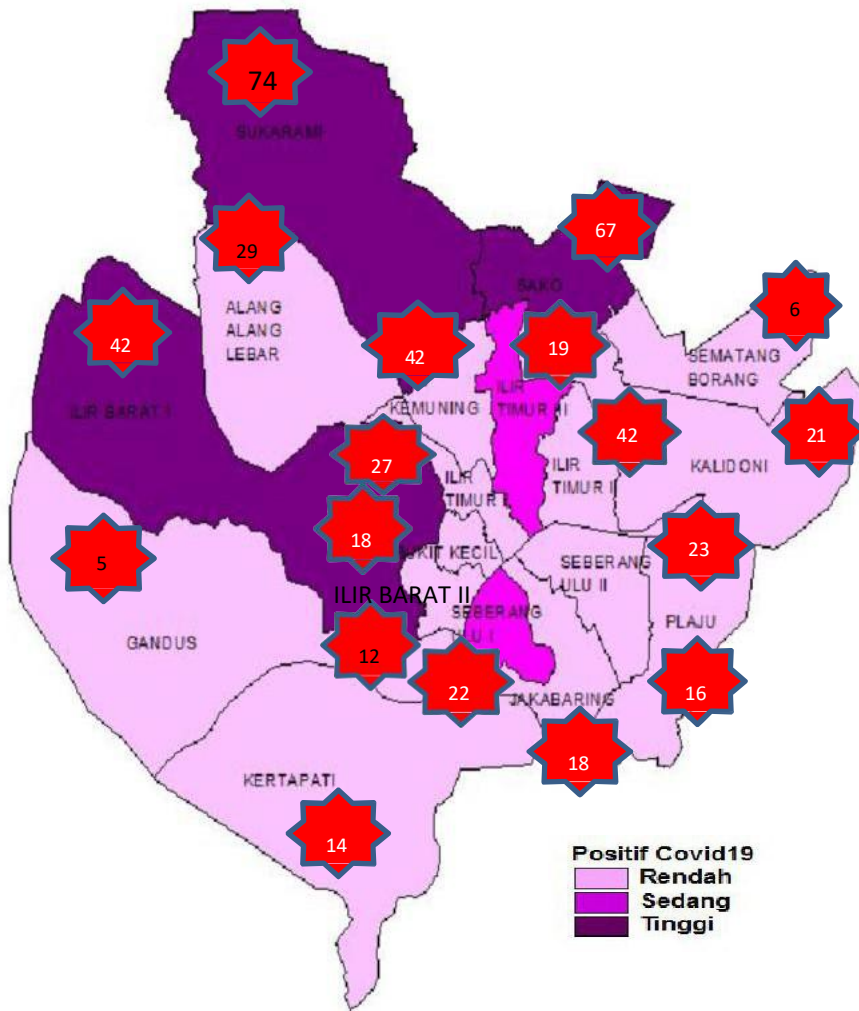

SUKARAME

SUSPEK : 867
PROBABLE : 12

KEMUNING

SUSPEK : 496
PROBABLE : 3

ILIR TIMUR I

SUSPEK : 548
PROBABLE : 8

ILIR TIMUR II

SUSPEK : 932
PROBABLE : 9

ILIR TIMUR III

SUSPEK : 446
PROBABLE : 2

18 Kec.

96 Kel.

Positif Covid19

— Rendah
— Sedang
— Tinggi

- Kec. Alang Alang Lebar (4 Kel) :
Kel. Karya Baru, Talang Kelapa, Srijaya, Albar
- Kec. Bukit Kecil (5 Kel) :
Kel. 24 Ilir, Talang Semut, 26 Ilir, 23 ilir, 22 ilir
- Kec. Gandus (5 Kel) :
Kel. Gandus, Karang Jaya, 36 Ilir, karang anyar, Pulokerto
- Kec. Ilir Barat I (6 Kel) :
Kel. Bukit Lama, Lorok Pakjo, Demang Lebar Daun, Bukit Baru, Siring Agung, 26 ilir D1
- Kec. Ilir Barat II (6 Kel) :
Kel. 29 Ilir, 30 Ilir, 32 Ilir, Kemang Manis, 28 ilir
- Kec. Ilir Timur I (9 Kel) :
Kel. 13 ilir, 15 ilir, 17 Ilir, 20 Ilir D I, 20 Ilir D IV, Kepandean Baru, 20 ilir III, Sungai pangeran
- Kec. Ilir Timur II (6 Kel) :
Kel. 2 Ilir, 3 Ilir, 5 Ilir, Lawang Kidul, Sungai Buah, 1 ilir
- Kec. Ilir Timur III (5 Kel) :
Kel. 8 Ilir, 9 Ilir, Duku, Kuto Batu, 10 ilir
- Kec. Jakabaring (5 Kel) :
Kel. 8 Ulu, 9 -10 Ulu, 15 Ulu, Silaberanti, Tuan Kentang
- Kec. Kalidoni (5 Kel) :
Kel. Bukit Sangkal, Kalidoni, Sei Lais, Sei Selayur, Sei Selincah.
- Kec. Kemuning (6 Kel) :
Kel. 20 Ilir D II, Ario Kemuning, Pahlawan, Pipa Reja, Sekip Jaya, Talang Aman.
- Kec. Kertapati (5 Kel) :
Kel. Karya Jaya, Kemang Agung, Kemas Rindo, Keramasan, Kertapati, Ogan Baru
- Kec. Plaju (7 Kel) :
Kel. Bagus Kuning, Komperta, Plaju Darat, Plaju Ulu, Talang Bubuk, plaju ilir, talang putri
- Kec. Sako (4 Kel) :
Kel. Sako, Sako Baru, Sialang, Sukamaju
- Kec. Seberang Ulu I (5 Kel) :
Kel. 2 Ulu, 3-4 Ulu, 5 Ulu, 7 ulu, 1 ulu
- Kec. Seberang Ulu II (4 Kel) :
Kel. 13 ulu, 16 Ulu, Sentosa, Tangga Takat.
- Kec. Sematang Borang (4 Kel) :
Kel. Karya Mulya, Lebung Gajah, Srimulya, Sukamulya.
- Kec. Sukarame (6 Kel) :
Kel. Talang Jambe, Kebun Bunga, Suka Bangun, Sukajaya, Sukadadi, Sukarami.