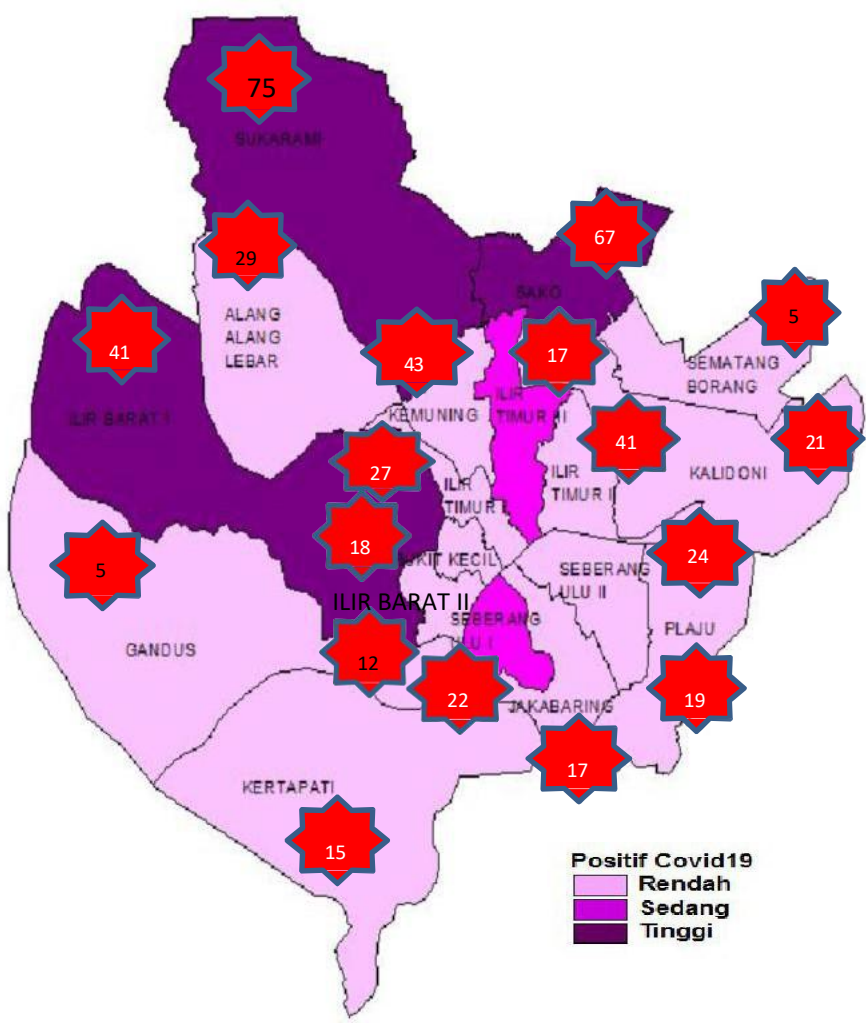

↑ 2
154
Meninggal

8217 DISCARDED KASUS SUSPEK

ALANG ALANG LEBAR

SUSPEK : 414
PROBABLE : 7

SUKARAME

SUSPEK : 871
PROBABLE : 12

KEMUNING

SUSPEK : 496
PROBABLE : 3

ILIR TIMUR I

SUSPEK : 550
PROBABLE : 8

ILIR TIMUR II

SUSPEK : 932
PROBABLE : 9

ILIR TIMUR III

SUSPEK : 446
PROBABLE : 2

18 Kec.

96 Kel.

- Kec. Alang Alang Lebar (4 Kel) :
Kel. Karya Baru, Talang Kelapa, Srijaya, Albar
- Kec. Bukit Kecil (5 Kel) :
Kel. 24 Ilir, Talang Semut, 26 Ilir, 23 ilir, 22 ilir
- Kec. Gandus (5 Kel) :
Kel. Gandus, Karang Jaya, 36 Ilir, karang anyar, Pulokerto
- Kec. Ilir Barat I (6 Kel) :
Kel. Bukit Lama, Lorok Pakjo, Demang Lebar Daun, Bukit Baru, Siring Agung, 26 ilir D1
- Kec. Ilir Barat II (6 Kel) :
Kel. 29 Ilir, 30 Ilir, 32 Ilir, Kemang Manis, 28 ilir
- Kec. Ilir Timur I (9 Kel) :
Kel. 13 ilir, 15 ilir, 17 Ilir, 20 Ilir D I, 20 Ilir D IV, Kepandean Baru, 20 ilir III, Sungai pangeran
- Kec. Ilir Timur II (6 Kel) :
Kel. 2 Ilir, 3 Ilir, 5 Ilir, Lawang Kidul, Sungai Buah, 1 ilir
- Kec. Ilir Timur III (5 Kel) :
Kel. 8 Ilir, 9 Ilir, Duku, Kuto Batu, 10 ilir
- Kec. Jakabaring (5 Kel) :
Kel. 8 Ulu, 9 -10 Ulu, 15 Ulu, Silaberanti, Tuan Kentang
- Kec. Kalidoni (5 Kel) :
Kel. Bukit Sangkal, Kalidoni, Sei Lais, Sei Selayur, Sei Selincah.
- Kec. Kemuning (6 Kel) :
Kel. 20 Ilir D II, Ario Kemuning, Pahlawan, Pipa Reja, Sekip Jaya, Talang Aman.
- Kec. Kertapati (5 Kel) :
Kel. Karya Jaya, Kemang Agung, Kemas Rindo, Keramasan, Kertapati, Ogan Baru
- Kec. Plaju (7 Kel) :
Kel. Bagus Kuning, Komperta, Plaju Darat, Plaju Ulu, Talang Bubuk, plaju ilir, talang putri
- Kec. Sako (4 Kel) :
Kel. Sako, Sako Baru, Sialang, Sukamaju
- Kec. Seberang Ulu I (5 Kel) :
Kel. 2 Ulu, 3-4 Ulu, 5 Ulu, 7 ulu, 1 ulu
- Kec. Seberang Ulu II (4 Kel) :
Kel. 13 ulu, 16 Ulu, Sentosa, Tangga Takat.
- Kec. Sematang Borang (4 Kel) :
Kel. Karya Mulya, Lebung Gajah, Srimulya, Sukamulya.
- Kec. Sukarame (6 Kel) :
Kel. Talang Jambe, Kebun Bunga, Suka Bangun, Sukajaya, Sukadadi, Sukarami.