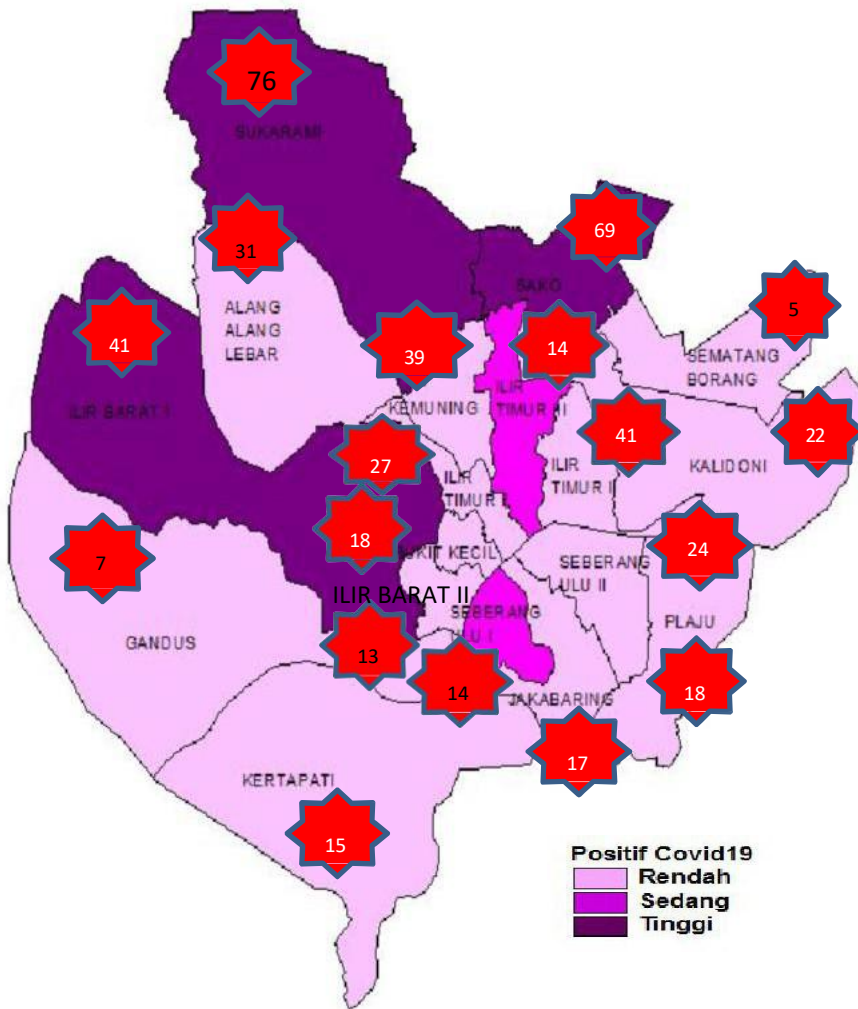

2018

Sembuh

↑2

156

Meninggal

8217 DISCARDED KASUS SUSPEK

ALANG ALANG LEBAR

SUSPEK : 417
PROBABLE : 7

SUKARAME

SUSPEK : 875
PROBABLE : 12

KEMUNING

SUSPEK : 494
PROBABLE : 3

ILIR TIMUR I

SUSPEK : 552
PROBABLE : 8

ILIR TIMUR II

SUSPEK : 932
PROBABLE : 9

ILIR TIMUR III

SUSPEK : 446
PROBABLE : 2

18 Kec.

96 Kel.

- Kec. Alang Alang Lebar (4 Kel) :
Kel. Karya Baru, Talang Kelapa, Srijaya, Albar
- Kec. Bukit Kecil (5 Kel) :
Kel. 24 Ilir, Talang Semut, 26 Ilir, 23 ilir, 22 ilir
- Kec. Gandus (5 Kel) :
Kel. Gandus, Karang Jaya, 36 Ilir, karang anyar, Pulokerto
- Kec. Ilir Barat I (6 Kel) :
Kel. Bukit Lama, Lorok Pakjo, Demang Lebar Daun, Bukit Baru, Siring Agung, 26 ilir D1
- Kec. Ilir Barat II (6 Kel) :
Kel. 29 Ilir, 30 Ilir, 32 Ilir, Kemang Manis, 28 ilir
- Kec. Ilir Timur I (9 Kel) :
Kel. 13 ilir, 15 ilir, 17 Ilir, 20 Ilir D I, 20 Ilir D IV, Kepandean Baru, 20 ilir III, Sungai pangeran
- Kec. Ilir Timur II (6 Kel) :
Kel. 2 Ilir, 3 Ilir, 5 Ilir, Lawang Kidul, Sungai Buah, 1 ilir
- Kec. Ilir Timur III (5 Kel) :
Kel. 8 Ilir, 9 Ilir, Duku, Kuto Batu, 10 ilir
- Kec. Jakabaring (5 Kel) :
Kel. 8 Ulu, 9 -10 Ulu, 15 Ulu, Silaberanti, Tuan Kentang
- Kec. Kalidoni (5 Kel) :
Kel. Bukit Sangkal, Kalidoni, Sei Lais, Sei Selayur, Sei Selincah.
- Kec. Kemuning (6 Kel) :
Kel. 20 Ilir D II, Ario Kemuning, Pahlawan, Pipa Reja, Sekip Jaya, Talang Aman.
- Kec. Kertapati (5 Kel) :
Kel. Karya Jaya, Kemang Agung, Kemas Rindo, Keramasan, Kertapati, Ogan Baru
- Kec. Plaju (7 Kel) :
Kel. Bagus Kuning, Komperta, Plaju Darat, Plaju Ulu, Talang Bubuk, plaju ilir, talang putri
- Kec. Sako (4 Kel) :
Kel. Sako, Sako Baru, Sialang, Sukamaju
- Kec. Seberang Ulu I (5 Kel) :
Kel. 2 Ulu, 3-4 Ulu, 5 Ulu, 7 ulu, 1 ulu
- Kec. Seberang Ulu II (4 Kel) :
Kel. 13 ulu, 16 Ulu, Sentosa, Tangga Takat.
- Kec. Sematang Borang (4 Kel) :
Kel. Karya Mulya, Lebung Gajah, Srimulya, Sukamulya.
- Kec. Sukarame (6 Kel) :
Kel. Talang Jambe, Kebun Bunga, Suka Bangun, Sukajaya, Sukadadi, Sukarami.