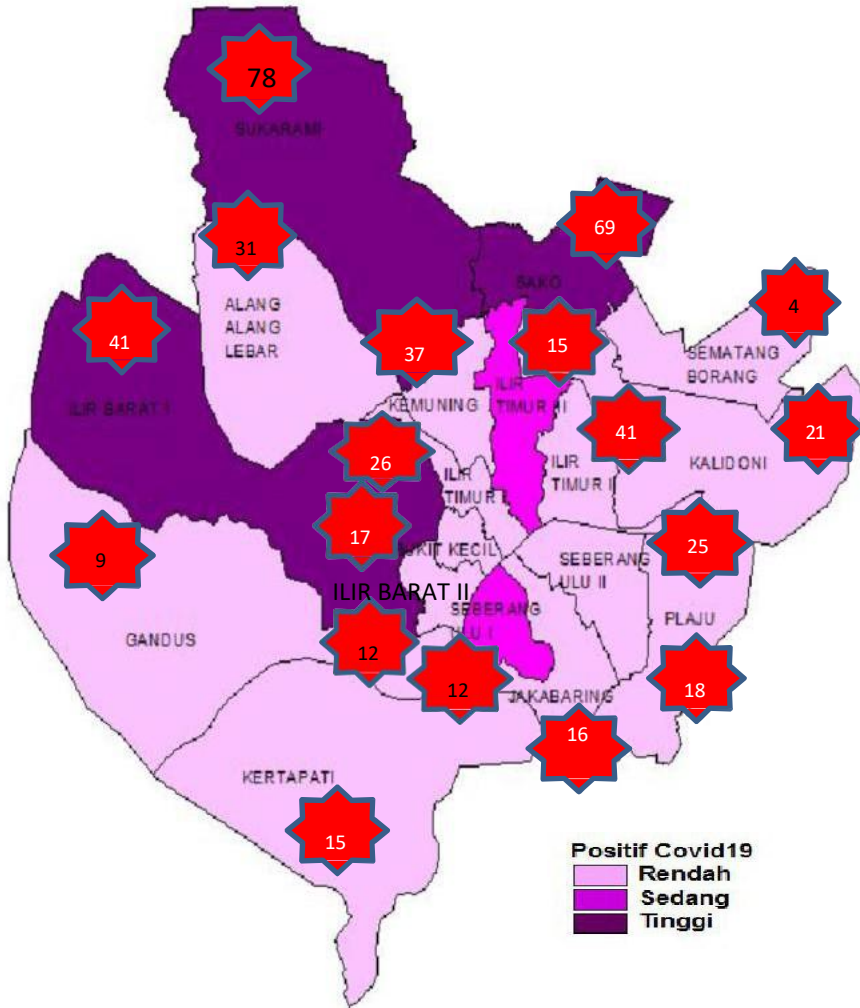

↑1
157
Meninggal

**8256 DISCARDED
KASUS SUSPEK**

**ALANG ALANG
LEBAR**

SUSPEK : 418
PROBABLE : 7

SUKARAME

SUSPEK : 878
PROBABLE : 12

KEMUNING

SUSPEK : 49
PROBABLE : 3

**ILIR
TIMUR I**

SUSPEK : 552
PROBABLE : 8

**ILIR
TIMUR II**

SUSPEK : 934
PROBABLE : 9

**ILIR
TIMUR III**

SUSPEK : 447
PROBABLE : 2

18 Kec.

96 Kel.

- Kec. Alang Alang Lebar (4 Kel) :
Kel. Karya Baru, Talang Kelapa, Srijaya, Albar
- Kec. Bukit Kecil (5 Kel) :
Kel. 24 Ilir, Talang Semut, 26 Ilir, 23 ilir, 22 ilir
- Kec. Gandus (5 Kel) :
Kel. Gandus, Karang Jaya, 36 Ilir, karang anyar, Pulokerto
- Kec. Ilir Barat I (6 Kel) :
Kel. Bukit Lama, Lorok Pakjo, Demang Lebar Daun, Bukit Baru, Siring Agung, 26 ilir D1
- Kec. Ilir Barat II (6 Kel) :
Kel. 29 Ilir, 30 Ilir, 32 Ilir, Kemang Manis, 28 ilir
- Kec. Ilir Timur I (9 Kel) :
Kel. 13 ilir, 15 ilir, 17 Ilir, 20 Ilir D I, 20 Ilir D IV, Kepandean Baru, 20 ilir III, Sungai pangeran
- Kec. Ilir Timur II (6 Kel) :
Kel. 2 Ilir, 3 Ilir, 5 Ilir, Lawang Kidul, Sungai Buah, 1 ilir
- Kec. Ilir Timur III (5 Kel) :
Kel. 8 Ilir, 9 Ilir, Duku, Kuto Batu, 10 ilir
- Kec. Jakabaring (5 Kel) :
Kel. 8 Ulu, 9 -10 Ulu, 15 Ulu, Silaberanti, Tuan Kentang
- Kec. Kalidoni (5 Kel) :
Kel. Bukit Sangkal, Kalidoni, Sei Lais, Sei Selayur, Sei Selincah.
- Kec. Kemuning (6 Kel) :
Kel. 20 Ilir D II, Ario Kemuning, Pahlawan, Pipa Reja, Sekip Jaya, Talang Aman.
- Kec. Kertapati (5 Kel) :
Kel. Karya Jaya, Kemang Agung, Kemas Rindo, Keramasan, Kertapati, Ogan Baru
- Kec. Plaju (7 Kel) :
Kel. Bagus Kuning, Komperta, Plaju Darat, Plaju Ulu, Talang Bubuk, plaju ilir, talang putri
- Kec. Sako (4 Kel) :
Kel. Sako, Sako Baru, Sialang, Sukamaju
- Kec. Seberang Ulu I (5 Kel) :
Kel. 2 Ulu, 3-4 Ulu, 5 Ulu, 7 ulu, 1 ulu
- Kec. Seberang Ulu II (4 Kel) :
Kel. 13 ulu, 16 Ulu, Sentosa, Tangga Takat.
- Kec. Sematang Borang (4 Kel) :
Kel. Karya Mulya, Lebung Gajah, Srimulya, Sukamulya.
- Kec. Sukarame (6 Kel) :
Kel. Talang Jambe, Kebun Bunga, Suka Bangun, Sukajaya, Sukadadi, Sukarami.