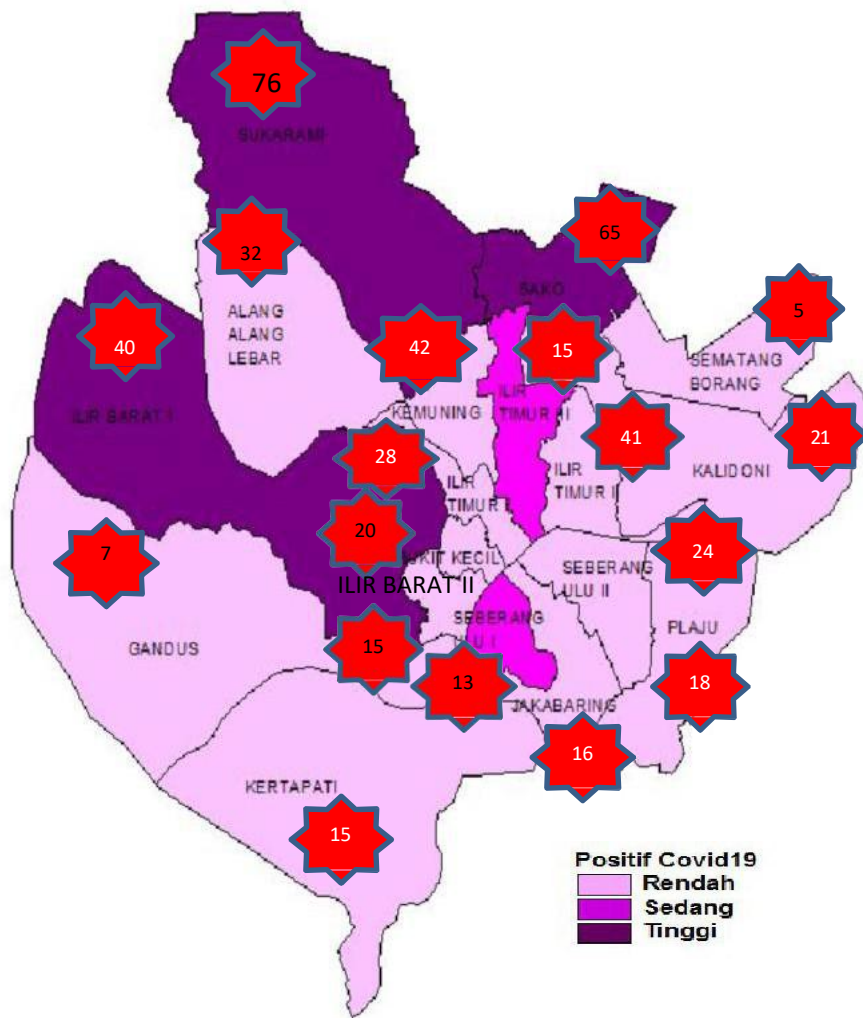

2062

Sembuh

↑ 0

157

Meninggal

8327 DISCARDED KASUS SUSPEK

ALANG ALANG LEBAR

SUSPEK : 431
PROBABLE : 7

SUKARAME

SUSPEK : 891
PROBABLE : 12

KEMUNING

SUSPEK : 496
PROBABLE : 3

ILIR TIMUR I

SUSPEK : 560
PROBABLE : 8

ILIR TIMUR II

SUSPEK : 938
PROBABLE : 9

ILIR TIMUR III

SUSPEK : 448
PROBABLE : 2

18 Kec.

96 Kel.

- Kec. Alang Alang Lebar (4 Kel) :
Kel. Karya Baru, Talang Kelapa, Srijaya, Albar
- Kec. Bukit Kecil (5 Kel) :
Kel. 24 Ilir, Talang Semut, 26 Ilir, 23 ilir, 22 ilir
- Kec. Gandus (5 Kel) :
Kel. Gandus, Karang Jaya, 36 Ilir, karang anyar, Pulokerto
- Kec. Ilir Barat I (6 Kel) :
Kel. Bukit Lama, Lorok Pakjo, Demang Lebar Daun, Bukit Baru, Siring Agung, 26 ilir D1
- Kec. Ilir Barat II (6 Kel) :
Kel. 29 Ilir, 30 Ilir, 32 Ilir, Kemang Manis, 28 ilir
- Kec. Ilir Timur I (9 Kel) :
Kel. 13 ilir, 15 ilir, 17 Ilir, 20 Ilir D I, 20 Ilir D IV, Kepandean Baru, 20 ilir III, Sungai pangeran
- Kec. Ilir Timur II (6 Kel) :
Kel. 2 Ilir, 3 Ilir, 5 Ilir, Lawang Kidul, Sungai Buah, 1 ilir
- Kec. Ilir Timur III (5 Kel) :
Kel. 8 Ilir, 9 Ilir, Duku, Kuto Batu, 10 ilir
- Kec. Jakabaring (5 Kel) :
Kel. 8 Ulu, 9 -10 Ulu, 15 Ulu, Silaberanti, Tuan Kentang
- Kec. Kalidoni (5 Kel) :
Kel. Bukit Sangkal, Kalidoni, Sei Lais, Sei Selayur, Sei Selincah.
- Kec. Kemuning (6 Kel) :
Kel. 20 Ilir D II, Ario Kemuning, Pahlawan, Pipa Reja, Sekip Jaya, Talang Aman.
- Kec. Kertapati (5 Kel) :
Kel. Karya Jaya, Kemang Agung, Kemas Rindo, Keramasan, Kertapati, Ogan Baru
- Kec. Plaju (7 Kel) :
Kel. Bagus Kuning, Komperta, Plaju Darat, Plaju Ulu, Talang Bubuk, plaju ilir, talang putri
- Kec. Sako (4 Kel) :
Kel. Sako, Sako Baru, Sialang, Sukamaju
- Kec. Seberang Ulu I (5 Kel) :
Kel. 2 Ulu, 3-4 Ulu, 5 Ulu, 7 ulu, 1 ulu
- Kec. Seberang Ulu II (4 Kel) :
Kel. 13 ulu, 16 Ulu, Sentosa, Tangga Takat.
- Kec. Sematang Borang (4 Kel) :
Kel. Karya Mulya, Lebung Gajah, Srimulya, Sukamulya.
- Kec. Sukarame (6 Kel) :
Kel. Talang Jambe, Kebun Bunga, Suka Bangun, Sukajaya, Sukadadi, Sukarame.