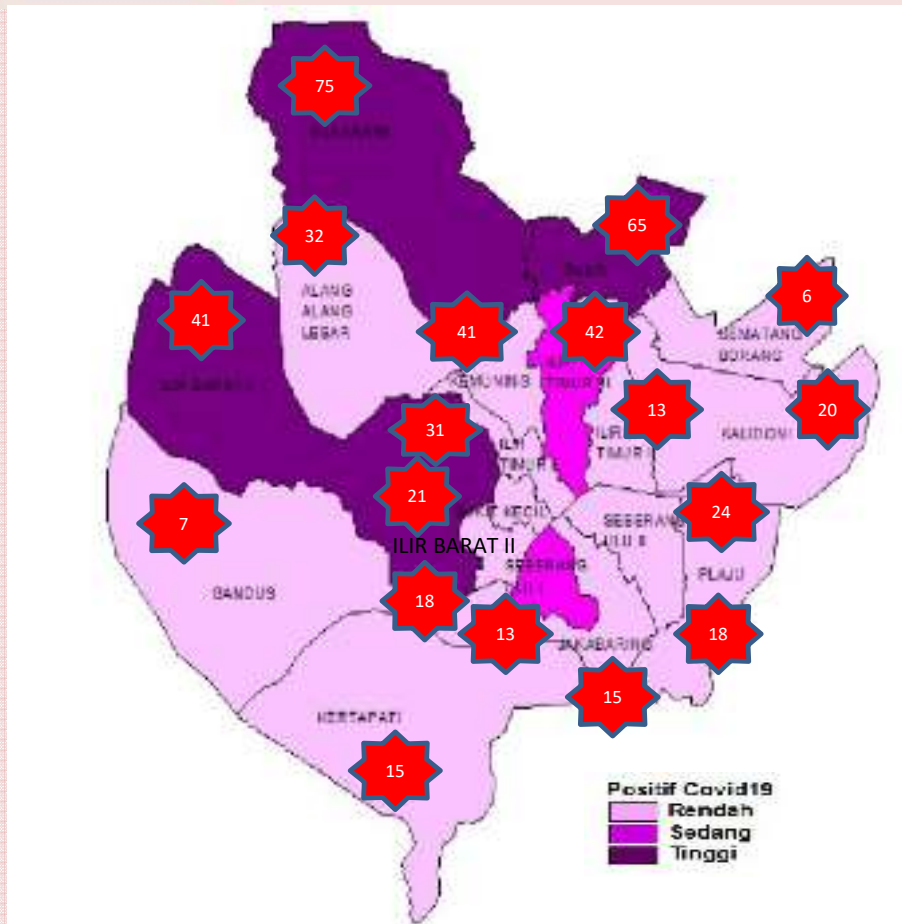

SITUASI KOTA PALEMBANG

CORONA VIRUS DISEASE-19 (COVID-19)

Tanggal 10 SEPTEMBER 2020

↑17
2731
KASUS KONFIRMASI

↑28
11393
SUSPEK

↑1
147
PROBABLE

↑2
2140
KONTAK ERAT

↑12
2074
Sembuh

↑1
158
Meninggal

8344 DISCARDED KASUS SUSPEK

ALANG ALANG LEBAR
SUSPEK : 432
PROBABLE : 7

SUKARAME
SUSPEK : 894
PROBABLE : 13

KEMUNING
SUSPEK : 497
PROBABLE : 3

ILIR TIMUR I
SUSPEK : 564
PROBABLE : 8

ILIR TIMUR II
SUSPEK : 944
PROBABLE : 9

ILIR TIMUR III
SUSPEK : 448
PROBABLE : 2

18 Kec.

96 Kel.

1. Kec. Alang Alang Lebar (4 Kel) :
   Kel. Karya Baru, Talang Kelapa, Srijaya, Albar
2. Kec. Bukit Kecil (5 Kel) :
   Kel. 24 Ilir, Talang Semut, 26 Ilir, 23 ilir, 22 ilir
3. Kec. Gandus (5 Kel) :
   Kel. Gandus, Karang Jaya, 36 Ilir, karang anyar, Pulokerto
4. Kec. Ilir Barat I (6 Kel) :
   Kel. Bukit Lama, Lorok Pakjo, Demang Lebar Daun, Bukit Baru, Siring Agung, 26 ilir D1
5. Kec. Ilir Barat II (6 Kel) :
   Kel. 29 Ilir, 30 Ilir, 32 Ilir, Kemang Manis, 28 ilir, 35 ilir, kemang manis
6. Kec. Ilir Timur I (9 Kel) :
   Kel. 13 ilir, 15 ilir, 17 Ilir, 20 Ilir D I, 20 Ilir D IV, Kepandean Baru, 20 iilir III, Sungai pangeran
7. Kec. Ilir Timur II (6 Kel) :
   Kel. 2 Ilir, 3 Ilir, 5 Ilir, Lawang Kidul, Sungai Buah, 1 ilir
8. Kec. Ilir Timur III (5 Kel) :
   Kel. 8 Ilir, 9 Ilir, Duku, Kuto Batu, 10 ilir
9. Kec. Jakabaring (5 Kel) :
   Kel. 8 Ulu, 9 -10 Ulu, 15 Ulu, Silaberanti, Tuan Kentang
10. Kec. Kalidoni (5 Kel) :
    Kel. Bukit Sangkal, Kalidoni, Sei Lais, Sei Selayur, Sei Selincah.
11. Kec. Kemuning (6 Kel) :
    Kel. 20 Ilir D II, Ario Kemuning, Pahlawan, Pipa Reja, Sekip Jaya, Talang Aman.
12. Kec. Kertapati (5 Kel) :
    Kel. Karya Jaya, Kemang Agung, Kemas Rindo, Kertapati, Ogan Baru
13. Kec. Plaju (7 Kel) :
    Kel. Bagus Kuning, Komperta, Plaju Darat, Plaju Ulu, Talang Bubuk, plaju ilir, talang putri
14. Kec. Sako (4 Kel) :
    Kel. Sako, Sako Baru, Sialang, Sukamaju
15. Kec. Seberang Ulu I (5 Kel) :
    Kel. 2 Ulu, 3-4 Ulu, 5 Ulu, 7 ulu, 1 ulu
16. Kec. Seberang Ulu II (4 Kel) :
    Kel 13 ulu, 16 Ulu, Sentosa, Tangga Takat.
17. Kec. Sematang Borang (4 Kel) :
    Kel. Karya Mulya, Lebung Gajah, Srimulya, Sukamulya.
18. Kec. Sukarame (6 Kel) :
    Kel. Talang Jame, Kebun Bunga, Suka Bangun, Sukajaya, Sukadadi, Sukarami.

BUKIT KECIL
SUSPEK : 299
PROBABLE : 4

GANDUS
SUSPEK : 886
PROBABLE : 2

ILIR BARAT I
SUSPEK : 1133
PROBABLE : 8

ILIR BARAT II
SUSPEK : 589
PROBABLE : 5

KALIDONI
SUSPEK : 497
PROBABLE : 3

SEMATANG BORANG
SUSPEK : 195
PROBABLE : 5

SAKO
SUSPEK : 724
PROBABLE : 16

PLAJU
SUSPEK : 508
PROBABLE : 15

KERTAPATI
SUSPEK : 504
PROBABLE : 7

SEBERANG ULU I
SUSPEK : 891
PROBABLE : 15

SEBERANG ULU II
SUSPEK : 510
PROBABLE : 11

JAKABARING
SUSPEK : 547
PROBABLE : 6