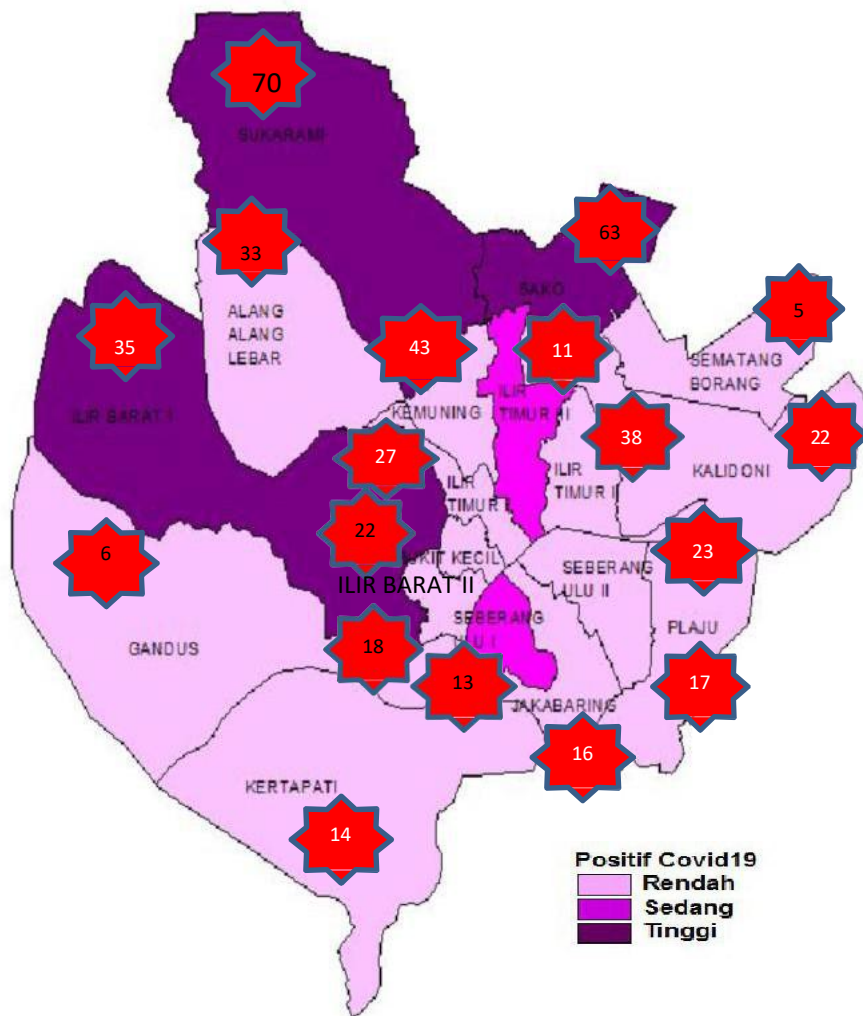

2106

Sembuh

↑ 2

160

Meninggal

8372 DISCARDED KASUS SUSPEK

ALANG ALANG LEBAR

SUSPEK : 437
PROBABLE : 7

SUKARAME

SUSPEK : 902
PROBABLE : 13

KEMUNING

SUSPEK : 502
PROBABLE : 3

ILIR TIMUR I

SUSPEK : 569
PROBABLE : 8

ILIR TIMUR II

SUSPEK : 954
PROBABLE : 9

ILIR TIMUR III

SUSPEK : 466
PROBABLE : 2

18 Kec.

96 Kel.

- Kec. Alang Alang Lebar (4 Kel) :
Kel. Karya Baru, Talang Kelapa, Srijaya, Albar
- Kec. Bukit Kecil (5 Kel) :
Kel. 24 Ilir, Talang Semut, 26 Ilir, 23 ilir, 22 ilir
- Kec. Gandus (5 Kel) :
Kel. Gandus, Karang Jaya, 36 Ilir, karang anyar, Pulokerto
- Kec. Ilir Barat I (6 Kel) :
Kel. Bukit Lama, Lorok Pakjo, Demang Lebar Daun, Bukit Baru, Siring Agung, 26 ilir D1
- Kec. Ilir Barat II (6 Kel) :
Kel. 29 Ilir, 30 Ilir, 32 Ilir, Kemang Manis, 28 ilir
- Kec. Ilir Timur I (9 Kel) :
Kel. 13 ilir, 15 ilir, 17 Ilir, 20 Ilir D I, 20 Ilir D IV, Kepandean Baru, 20 ilir III, Sungai pangeran
- Kec. Ilir Timur II (6 Kel) :
Kel. 2 Ilir, 3 Ilir, 5 Ilir, Lawang Kidul, Sungai Buah, 1 ilir
- Kec. Ilir Timur III (5 Kel) :
Kel. 8 Ilir, 9 Ilir, Duku, Kuto Batu, 10 ilir
- Kec. Jakabaring (5 Kel) :
Kel. 8 Ulu, 9 -10 Ulu, 15 Ulu, Silaberanti, Tuan Kentang
- Kec. Kalidoni (5 Kel) :
Kel. Bukit Sangkal, Kalidoni, Sei Lais, Sei Selayur, Sei Selincah.
- Kec. Kemuning (6 Kel) :
Kel. 20 Ilir D II, Ario Kemuning, Pahlawan, Pipa Reja, Sekip Jaya, Talang Aman.
- Kec. Kertapati (5 Kel) :
Kel. Karya Jaya, Kemang Agung, Kemas Rindo, Keramasan, Kertapati, Ogan Baru
- Kec. Plaju (7 Kel) :
Kel. Bagus Kuning, Komperta, Plaju Darat, Plaju Ulu, Talang Bubuk, plaju ilir, talang putri
- Kec. Sako (4 Kel) :
Kel. Sako, Sako Baru, Sialang, Sukamaju
- Kec. Seberang Ulu I (5 Kel) :
Kel. 2 Ulu, 3-4 Ulu, 5 Ulu, 7 ulu, 1 ulu
- Kec. Seberang Ulu II (4 Kel) :
Kel. 13 ulu, 16 Ulu, Sentosa, Tangga Takat.
- Kec. Sematang Borang (4 Kel) :
Kel. Karya Mulya, Lebung Gajah, Srimulya, Sukamulya.
- Kec. Sukarame (6 Kel) :
Kel. Talang Jambe, Kebun Bunga, Suka Bangun, Sukajaya, Sukadadi, Sukarame.