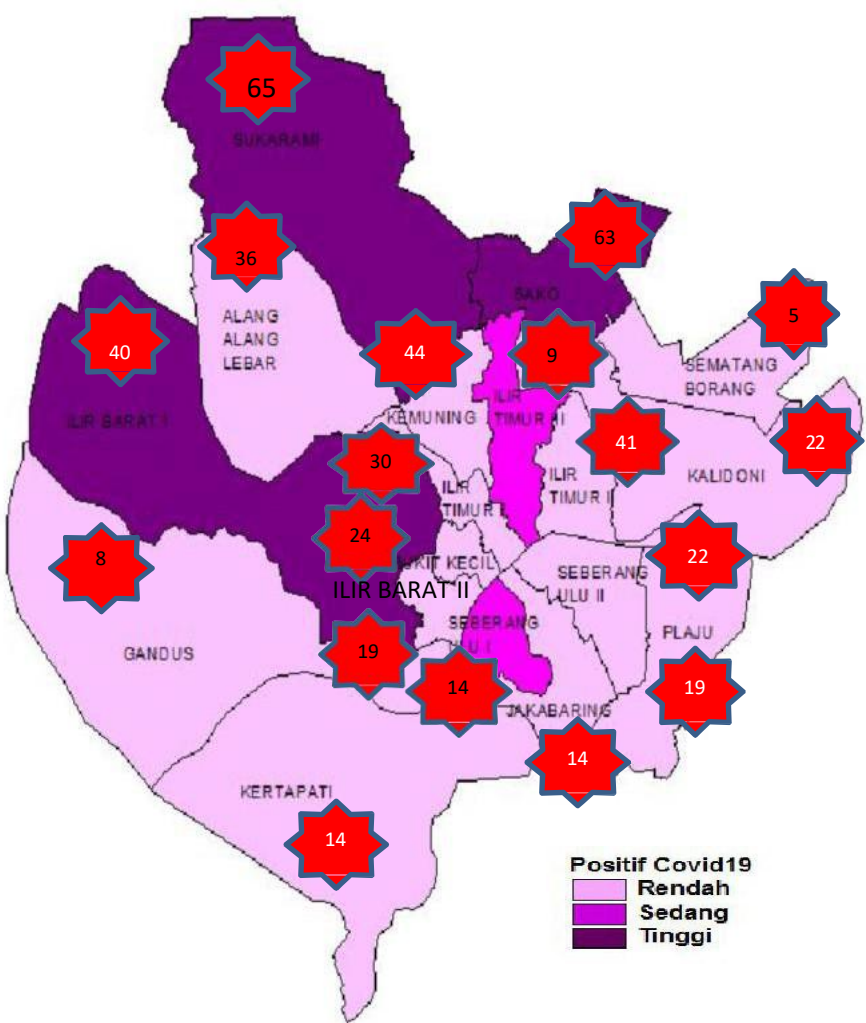

SITUASI KOTA PALEMBANG

CORONA VIRUS DISEASE-19 (COVID-19)

Tanggal 13 September 2020

↑ 15
2778
KASUS
KONFIRMASI

↑ 75
11605
SUSPEK

↑ 0
147
PROBABLE

↑ 17
2224
KONTAK
ERAT

↑ 17
2123
Sembuh

↑ 3
164
Meninggal

**8619 DISCARDED
KASUS SUSPEK**

**ALANG ALANG
LEBAR**

SUSPEK : 442
PROBABLE : 7

SUKARAME

SUSPEK : 918
PROBABLE : 13

KEMUNING

SUSPEK : 510
PROBABLE : 3

**ILIR
TIMUR I**

SUSPEK : 580
PROBABLE : 8

**ILIR
TIMUR II**

SUSPEK : 965
PROBABLE : 9

**ILIR
TIMUR III**

SUSPEK : 465
PROBABLE : 2

18 Kec.

96 Kel.

1. Kec. Alang Alang Lebar (4 Kel) :
  Kel. Karya Baru, Talang Kelapa, Srijaya, Albar
2. Kec. Bukit Kecil (5 Kel) :
  Kel. 24 Ilir, Talang Semut, 26 Ilir, 23 ilir, 22 ilir
3. Kec. Gandus (5 Kel) :
  Kel. Gandus, Karang Jaya, 36 Ilir, karang anyar, Pulokerto
4. Kec. Ilir Barat I (6 Kel) :
  Kel. Bukit Lama, Lorok Pakjo, Demang Lebar Daun, Bukit Baru, Siring Agung, 26 ilir D1
5. Kec. Ilir Barat II (6 Kel) :
  Kel. 29 Ilir, 30 Ilir, 32 Ilir, Kemang Manis, 28 ilir
6. Kec. Ilir Timur I (9 Kel) :
  Kel. 13 ilir, 15 ilir, 17 Ilir, 20 Ilir D I, 20 Ilir D IV, Kepandean Baru, 20 ilir III, Sungai pangeran
7. Kec. Ilir Timur II (6 Kel) :
  Kel. 2 Ilir, 3 Ilir, 5 Ilir, Lawang Kidul, Sungai Buah, 1 ilir
8. Kec. Ilir Timur III (5 Kel) :
  Kel. 8 Ilir, 9 Ilir, Duku, Kuto Batu, 10 ilir
9. Kec. Jakabaring (5 Kel) :
  Kel. 8 Ulu, 9 -10 Ulu, 15 Ulu, Silaberanti, Tuan Kentang
10. Kec. Kalidoni (5 Kel) :
  Kel. Bukit Sangkal, Kalidoni, Sei Lais, Sei Selayur, Sei Selincah.
11. Kec. Kemuning (6 Kel) :
  Kel. 20 Ilir D II, Ario Kemuning, Pahlawan, Pipa Reja, Sekip Jaya, Talang Aman.
12. Kec. Kertapati (5 Kel) :
  Kel. Karya Jaya, Kemang Agung, Kemas Rindo, Keramasan, Kertapati, Ogan Baru
13. Kec. Plaju (7 Kel) :
  Kel. Bagus Kuning, Komperta, Plaju Darat, Plaju Ulu, Talang Bubuk, plaju ilir, talang putri
14. Kec. Sako (4 Kel) :
  Kel. Sako, Sako Baru, Sialang, Sukamaju
15. Kec. Seberang Ulu I (5 Kel) :
  Kel. 2 Ulu, 3-4 Ulu, 5 Ulu, 7 ulu, 1 ulu
16. Kec. Seberang Ulu II (4 Kel) :
  Kel. 13 ulu, 16 Ulu, Sentosa, Tangga Takat.
17. Kec. Sematang Borang (4 Kel) :
  Kel. Karya Mulya, Lebung Gajah, Srimulya, Sukamulya.
18. Kec. Sukarame (6 Kel) :
  Kel. Talang Jambe, Kebun Bunga, Suka Bangun, Sukajaya, Sukadadi, Sukarame.

BUKIT KECIL
SUSPEK : 302
PROBABLE : 4

GANDUS
SUSPEK : 895
PROBABLE : 2

**ILIR
BARAT I**
SUSPEK : 1163
PROBABLE : 8

**ILIR
BARAT II**
SUSPEK : 589
PROBABLE : 5

KALIDONI
SUSPEK : 772
PROBABLE : 10

**SEMATANG
BORANG**
SUSPEK : 199
PROBABLE : 5

SAKO
SUSPEK : 740
PROBABLE : 16

PLAJU
SUSPEK : 511
PROBABLE : 15

KERTAPATI
SUSPEK : 509
PROBABLE : 7

**SEBERANG
ULU I**
SUSPEK : 908
PROBABLE : 15

**SEBERANG
ULU II**
SUSPEK : 519
PROBABLE : 11

JAKABARING
SUSPEK : 549
PROBABLE : 6