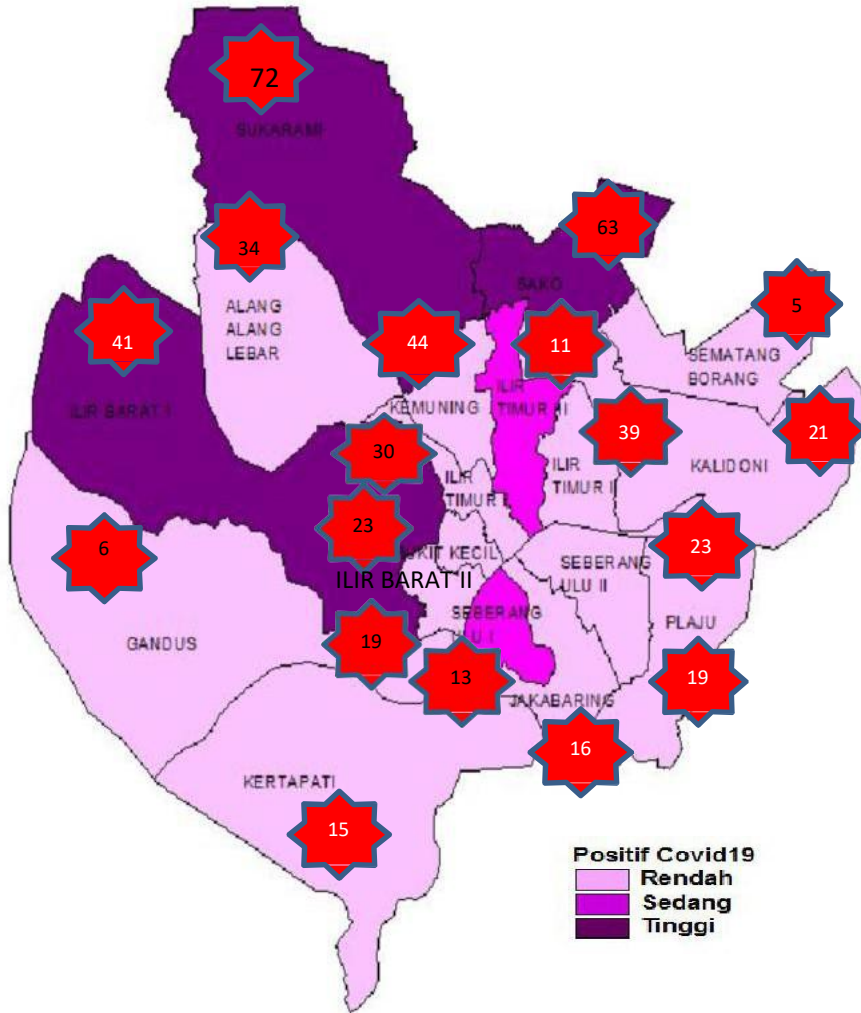

2106

Sembuh

↑ 1

161

Meninggal

8452 DISCARDED KASUS SUSPEK

ALANG ALANG LEBAR

SUSPEK : 440
PROBABLE : 7

SUKARAME

SUSPEK : 910
PROBABLE : 13

KEMUNING

SUSPEK : 503
PROBABLE : 3

ILIR TIMUR I

SUSPEK : 572
PROBABLE : 8

ILIR TIMUR II

SUSPEK : 953
PROBABLE : 9

ILIR TIMUR III

SUSPEK : 466
PROBABLE : 2

18 Kec.

96 Kel.

- Kec. Alang Alang Lebar (4 Kel) :
Kel. Karya Baru, Talang Kelapa, Srijaya, Albar
- Kec. Bukit Kecil (5 Kel) :
Kel. 24 Ilir, Talang Semut, 26 Ilir, 23 ilir, 22 ilir
- Kec. Gandus (5 Kel) :
Kel. Gandus, Karang Jaya, 36 Ilir, karang anyar, Pulokerto
- Kec. Ilir Barat I (6 Kel) :
Kel. Bukit Lama, Lorok Pakjo, Demang Lebar Daun, Bukit Baru, Siring Agung, 26 ilir D1
- Kec. Ilir Barat II (6 Kel) :
Kel. 29 Ilir, 30 Ilir, 32 Ilir, Kemang Manis, 28 ilir
- Kec. Ilir Timur I (9 Kel) :
Kel. 13 ilir, 15 ilir, 17 Ilir, 20 Ilir D I, 20 Ilir D IV, Kepandean Baru, 20 ilir III, Sungai pangeran
- Kec. Ilir Timur II (6 Kel) :
Kel. 2 Ilir, 3 Ilir, 5 Ilir, Lawang Kidul, Sungai Buah, 1 ilir
- Kec. Ilir Timur III (5 Kel) :
Kel. 8 Ilir, 9 Ilir, Duku, Kuto Batu, 10 ilir
- Kec. Jakabaring (5 Kel) :
Kel. 8 Ulu, 9 -10 Ulu, 15 Ulu, Silaberanti, Tuan Kentang
- Kec. Kalidoni (5 Kel) :
Kel. Bukit Sangkal, Kalidoni, Sei Lais, Sei Selayur, Sei Selincah.
- Kec. Kemuning (6 Kel) :
Kel. 20 Ilir D II, Ario Kemuning, Pahlawan, Pipa Reja, Sekip Jaya, Talang Aman.
- Kec. Kertapati (5 Kel) :
Kel. Karya Jaya, Kemang Agung, Kemas Rindo, Keramasan, Kertapati, Ogan Baru
- Kec. Plaju (7 Kel) :
Kel. Bagus Kuning, Komperta, Plaju Darat, Plaju Ulu, Talang Bubuk, plaju ilir, talang putri
- Kec. Sako (4 Kel) :
Kel. Sako, Sako Baru, Sialang, Sukamaju
- Kec. Seberang Ulu I (5 Kel) :
Kel. 2 Ulu, 3-4 Ulu, 5 Ulu, 7 ulu, 1 ulu
- Kec. Seberang Ulu II (4 Kel) :
Kel. 13 ulu, 16 Ulu, Sentosa, Tangga Takat.
- Kec. Sematang Borang (4 Kel) :
Kel. Karya Mulya, Lebung Gajah, Srimulya, Sukamulya.
- Kec. Sukarame (6 Kel) :
Kel. Talang Jambe, Kebun Bunga, Suka Bangun, Sukajaya, Sukadadi, Sukarame.