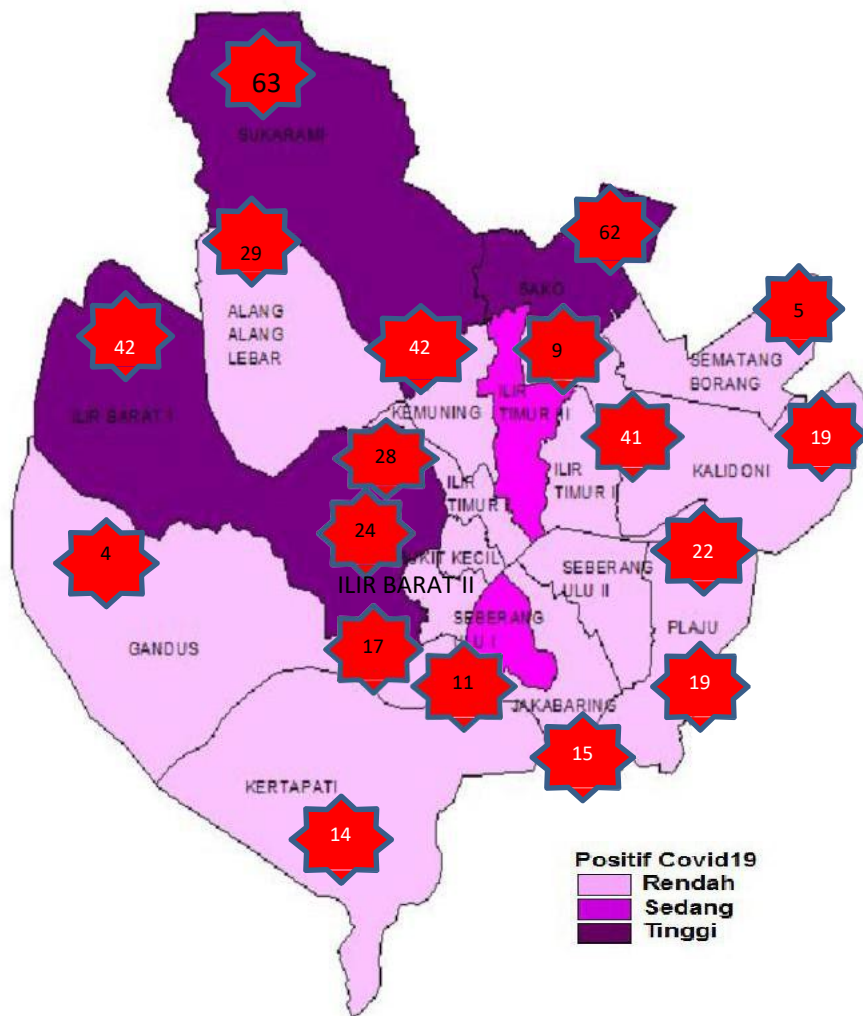

2156

Sembuh

↑ 3

167

Meninggal

8820 DISCARDED KASUS SUSPEK

ALANG ALANG LEBAR

SUSPEK : 442
PROBABLE : 7

SUKARAME

SUSPEK : 919
PROBABLE : 13

KEMUNING

SUSPEK : 511
PROBABLE : 3

ILIR TIMUR I

SUSPEK : 578
PROBABLE : 8

ILIR TIMUR II

SUSPEK : 968
PROBABLE : 9

ILIR TIMUR III

SUSPEK : 464
PROBABLE : 2

18 Kec.

96 Kel.

- Kec. Alang Alang Lebar (4 Kel) :
Kel. Karya Baru, Talang Kelapa, Srijaya, Albar
- Kec. Bukit Kecil (5 Kel) :
Kel. 24 Ilir, Talang Semut, 26 Ilir, 23 ilir, 22 ilir
- Kec. Gandus (5 Kel) :
Kel. Gandus, Karang Jaya, 36 Ilir, karang anyar, Pulokerto
- Kec. Ilir Barat I (6 Kel) :
Kel. Bukit Lama, Lorok Pakjo, Demang Lebar Daun, Bukit Baru, Siring Agung, 26 ilir D1
- Kec. Ilir Barat II (6 Kel) :
Kel. 29 Ilir, 30 Ilir, 32 Ilir, Kemang Manis, 28 ilir
- Kec. Ilir Timur I (9 Kel) :
Kel. 13 ilir, 15 ilir, 17 Ilir, 20 Ilir D I, 20 Ilir D IV, Kepandean Baru, 20 ilir III, Sungai pangeran
- Kec. Ilir Timur II (6 Kel) :
Kel. 2 Ilir, 3 Ilir, 5 Ilir, Lawang Kidul, Sungai Buah, 1 ilir
- Kec. Ilir Timur III (5 Kel) :
Kel. 8 Ilir, 9 Ilir, Duku, Kuto Batu, 10 ilir
- Kec. Jakabaring (5 Kel) :
Kel. 8 Ulu, 9 -10 Ulu, 15 Ulu, Silaberanti, Tuan Kentang
- Kec. Kalidoni (5 Kel) :
Kel. Bukit Sangkal, Kalidoni, Sei Lais, Sei Selayur, Sei Selincah.
- Kec. Kemuning (6 Kel) :
Kel. 20 Ilir D II, Ario Kemuning, Pahlawan, Pipa Reja, Sekip Jaya, Talang Aman.
- Kec. Kertapati (5 Kel) :
Kel. Karya Jaya, Kemang Agung, Kemas Rindo, Keramasan, Kertapati, Ogan Baru
- Kec. Plaju (7 Kel) :
Kel. Bagus Kuning, Komperta, Plaju Darat, Plaju Ulu, Talang Bubuk, plaju ilir, talang putri
- Kec. Sako (4 Kel) :
Kel. Sako, Sako Baru, Sialang, Sukamaju
- Kec. Seberang Ulu I (5 Kel) :
Kel. 2 Ulu, 3-4 Ulu, 5 Ulu, 7 ulu, 1 ulu
- Kec. Seberang Ulu II (4 Kel) :
Kel. 13 ulu, 16 Ulu, Sentosa, Tangga Takat.
- Kec. Sematang Borang (4 Kel) :
Kel. Karya Mulya, Lebung Gajah, Srimulya, Sukamulya.
- Kec. Sukarame (6 Kel) :
Kel. Talang Jambe, Kebun Bunga, Suka Bangun, Sukajaya, Sukadadi, Sukarame.