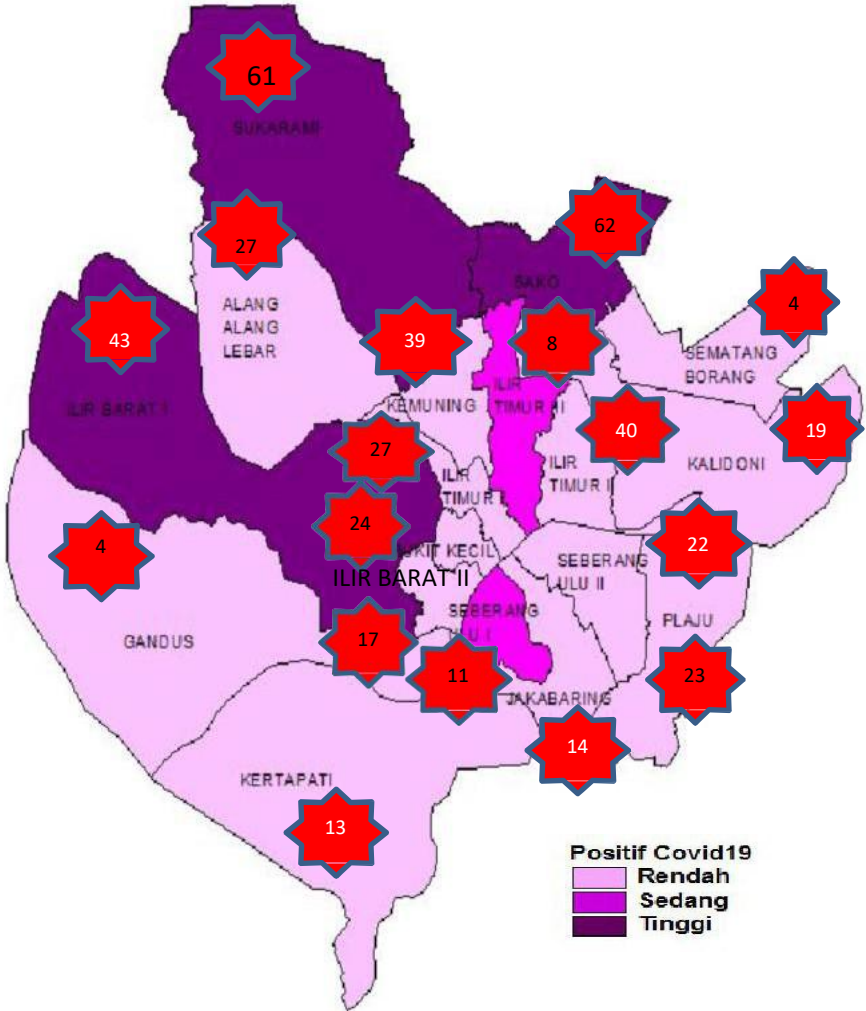

SITUASI KOTA PALEMBANG

CORONA VIRUS DISEASE-19 (COVID-19)

Tanggal 15 September 2020

8 2799 KASUS KONFIRMASI	14 11644 SUSPEK	0 147 PROBABLE	11 2266 KONTAK ERAT	13 2169 Sembuh	3 170 Meninggal	8866 DISCARDED KASUS SUSPEK

ALANG ALANG LEBAR SUSPEK : 443 PROBABLE : 7	SUKARAME SUSPEK : 920 PROBABLE : 13	KEMUNING SUSPEK : 511 PROBABLE : 3	ILIR TIMUR I SUSPEK : 578 PROBABLE : 8	ILIR TIMUR II SUSPEK : 971 PROBABLE : 9	ILIR TIMUR III SUSPEK : 465 PROBABLE : 2

18 Kec.   **96 Kel.**

Positif Covid19
Rendah
Sedang
Tinggi

1. Kec. Alang Alang Lebar (4 Kel) :
   Kel. Karya Baru, Talang Kelapa, Srijaya, Albar
2. Kec. Bukit Kecil (5 Kel) :
   Kel. 24 Ilir, Talang Semut, 26 Ilir, 23 ilir, 22 ilir
3. Kec. Gandus (5 Kel) :
   Kel. Gandus, Karang Jaya, 36 Ilir, karang anyar, Pulokerto
4. Kec. Ilir Barat I (6 Kel) :
   Kel. Bukit Lama, Lorok Pakjo, Demang Lebar Daun, Bukit Baru, Siring Agung, 26 ilir D1
5. Kec. Ilir Barat II (6 Kel) :
   Kel. 29 Ilir, 30 Ilir, 32 Ilir, Kemang Manis, 28 ilir
6. Kec. Ilir Timur I (9 Kel) :
   Kel. 13 ilir, 15 ilir, 17 Ilir, 20 Ilir D I, 20 Ilir D IV, Kepandean Baru, 20 ilir III, Sungai pangeran
7. Kec. Ilir Timur II (6 Kel) :
   Kel. 2 Ilir, 3 Ilir, 5 Ilir, Lawang Kidul, Sungai Buah, 1 ilir
8. Kec. Ilir Timur III (5 Kel) :
   Kel. 8 Ilir, 9 Ilir, Duku, Kuto Batu, 10 ilir
9. Kec. Jakabaring (5 Kel) :
   Kel. 8 Ulu, 9 -10 Ulu, 15 Ulu, Silaberanti, Tuan Kentang
10. Kec. Kalidoni (5 Kel) :
    Kel. Bukit Sangkal, Kalidoni, Sei Lais, Sei Selayur, Sei Selincah.
11. Kec. Kemuning (6 Kel) :
    Kel. 20 Ilir D II, Ario Kemuning, Pahlawan, Pipa Reja, Sekip Jaya, Talang Aman.
12. Kec. Kertapati (5 Kel) :
    Kel. Karya Jaya, Kemang Agung, Kemas Rindo, Keramasan, Kertapati, Ogan Baru
13. Kec. Plaju (7 Kel) :
    Kel. Bagus Kuning, Komperta, Plaju Darat, Plaju Ulu, Talang Bubuk, plaju ilir, talang putri
14. Kec. Sako (4 Kel) :
    Kel. Sako, Sako Baru, Sialang, Sukamaju
15. Kec. Seberang Ulu I (5 Kel) :
    Kel. 2 Ulu, 3-4 Ulu, 5 Ulu, 7 ulu, 1 ulu
16. Kec. Seberang Ulu II (4 Kel) :
    Kel. 13 ulu, 16 Ulu, Sentosa, Tangga Takat.
17. Kec. Sematang Borang (4 Kel) :
    Kel. Karya Mulya, Lebung Gajah, Srimulya, Sukamulya.
18. Kec. Sukarame (6 Kel) :
    Kel. Talang Jambe, Kebun Bunga, Suka Bangun, Sukajaya, Sukadadi, Sukarame.

BUKIT KECIL SUSPEK : 308 PROBABLE : 4	GANDUS SUSPEK : 894 PROBABLE : 2	ILIR BARAT I SUSPEK : 1167 PROBABLE : 8	ILIR BARAT II SUSPEK : 589 PROBABLE : 5
KALIDONI SUSPEK : 780 PROBABLE : 10	SEMATANG BORANG SUSPEK : 204 PROBABLE : 5	SAKO SUSPEK : 741 PROBABLE : 16	PLAJU SUSPEK : 519 PROBABLE : 15
KERTAPATI SUSPEK : 510 PROBABLE : 7	SEBERANG ULU I SUSPEK : 905 PROBABLE : 15	SEBERANG ULU II SUSPEK : 522 PROBABLE : 11	JAKABARING SUSPEK : 548 PROBABLE : 6