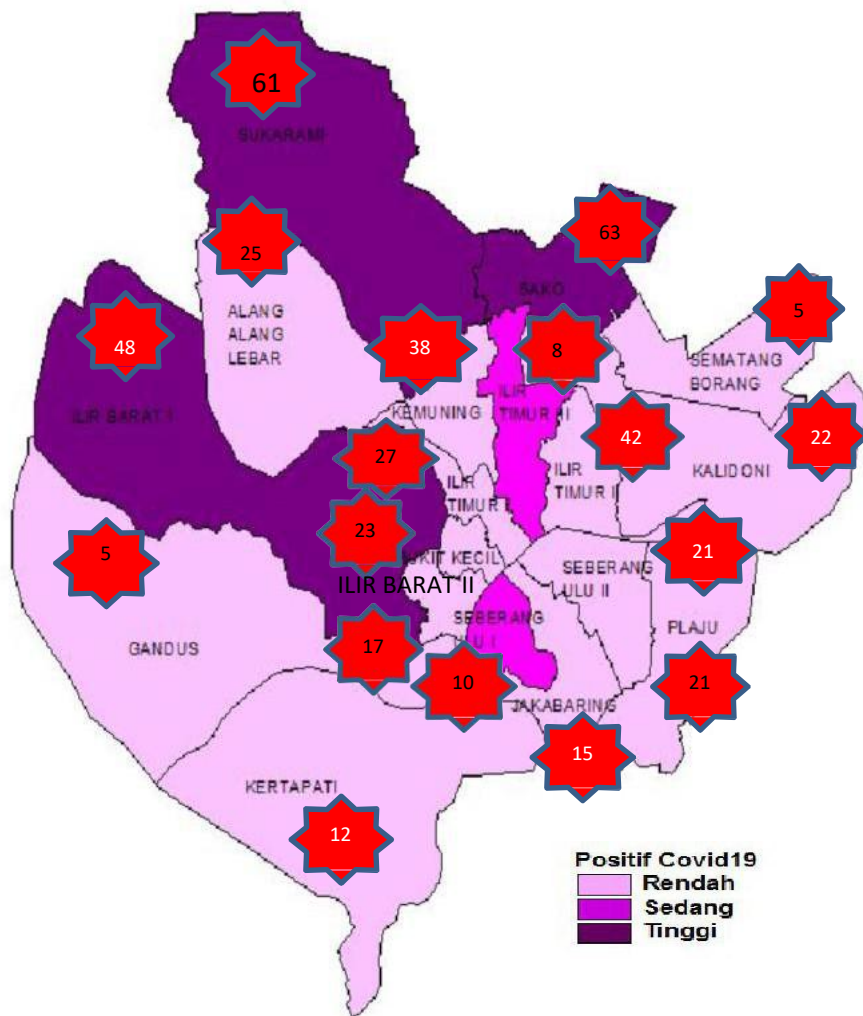

SITUASI KOTA PALEMBANG

CORONA VIRUS DISEASE-19 (COVID-19)

Tanggal 16 September 2020

↑ 23

2822

KASUS KONFIRMASI

↑ 29

11674

SUSPEK

↑ 0

147

PROBABLE

↑ 21

2287

KONTAK ERAT

↑ 15

2184

Sembuh

↑ 3

173

Meninggal

8906 DISCARDED KASUS SUSPEK

ALANG ALANG LEBAR

SUSPEK : 443
PROBABLE : 7

SUKARAME

SUSPEK : 928
PROBABLE : 13

KEMUNING

SUSPEK : 516
PROBABLE : 3

ILIR TIMUR I

SUSPEK : 579
PROBABLE : 8

ILIR TIMUR II

SUSPEK : 976
PROBABLE : 9

ILIR TIMUR III

SUSPEK : 462
PROBABLE : 2

18 Kec.

96 Kel.

1. Kec. Alang Alang Lebar (4 Kel) :
   Kel. Karya Baru, Talang Kelapa, Srijaya, Albar
2. Kec. Bukit Kecil (5 Kel) :
   Kel. 24 Ilir, Talang Semut, 26 Ilir, 23 ilir, 22 ilir
3. Kec. Gandus (5 Kel) :
   Kel. Gandus, Karang Jaya, 36 Ilir, karang anyar, Pulokerto
4. Kec. Ilir Barat I (6 Kel) :
   Kel. Bukit Lama, Lorok Pakjo, Demang Lebar Daun, Bukit Baru, Siring Agung, 26 ilir D1
5. Kec. Ilir Barat II (6 Kel) :
   Kel. 29 Ilir, 30 Ilir, 32 Ilir, Kemang Manis, 28 ilir
6. Kec. Ilir Timur I (9 Kel) :
   Kel. 13 ilir, 15 ilir, 17 Ilir, 20 Ilir D I, 20 Ilir D IV, Kepandean Baru, 20 ilir III, Sungai pangeran
7. Kec. Ilir Timur II (6 Kel) :
   Kel. 2 Ilir, 3 Ilir, 5 Ilir, Lawang Kidul, Sungai Buah, 1 ilir
8. Kec. Ilir Timur III (5 Kel) :
   Kel. 8 Ilir, 9 Ilir, Duku, Kuto Batu, 10 ilir
9. Kec. Jakabaring (5 Kel) :
   Kel. 8 Ulu, 9 -10 Ulu, 15 Ulu, Silaberanti, Tuan Kentang
10. Kec. Kalidoni (5 Kel) :
    Kel. Bukit Sangkal, Kalidoni, Sei Lais, Sei Selayur, Sei Selincah.
11. Kec. Kemuning (6 Kel) :
    Kel. 20 Ilir D II, Ario Kemuning, Pahlawan, Pipa Reja, Sekip Jaya, Talang Aman.
12. Kec. Kertapati (5 Kel) :
    Kel. Karya Jaya, Kemang Agung, Kemas Rindo, Keramasan, Kertapati, Ogan Baru
13. Kec. Plaju (7 Kel) :
    Kel. Bagus Kuning, Komperta, Plaju Darat, Plaju Ulu, Talang Bubuk, plaju ilir, talang putri
14. Kec. Sako (4 Kel) :
    Kel. Sako, Sako Baru, Sialang, Sukamaju
15. Kec. Seberang Ulu I (5 Kel) :
    Kel. 2 Ulu, 3-4 Ulu, 5 Ulu, 7 ulu, 1 ulu
16. Kec. Seberang Ulu II (4 Kel) :
    Kel. 13 ulu, 16 Ulu, Sentosa, Tangga Takat.
17. Kec. Sematang Borang (4 Kel) :
    Kel. Karya Mulya, Lebung Gajah, Srimulya, Sukamulya.
18. Kec. Sukarame (6 Kel) :
    Kel. Talang Jambe, Kebun Bunga, Suka Bangun, Sukajaya, Sukadadi, Sukarame.

BUKIT KECIL
SUSPEK : 310
PROBABLE : 4

GANDUS
SUSPEK : 896
PROBABLE : 2

ILIR BARAT I
SUSPEK : 1171
PROBABLE : 8

ILIR BARAT II
SUSPEK : 590
PROBABLE : 5

KALIDONI
SUSPEK : 784
PROBABLE : 10

SEMATANG BORANG
SUSPEK : 206
PROBABLE : 5

SAKO
SUSPEK : 740
PROBABLE : 16

PLAJU
SUSPEK : 518
PROBABLE : 15

KERTAPATI
SUSPEK : 510
PROBABLE : 7

SEBERANG ULU I
SUSPEK : 906
PROBABLE : 15

SEBERANG ULU II
SUSPEK : 522
PROBABLE : 11

JAKABARING
SUSPEK : 548
PROBABLE : 6