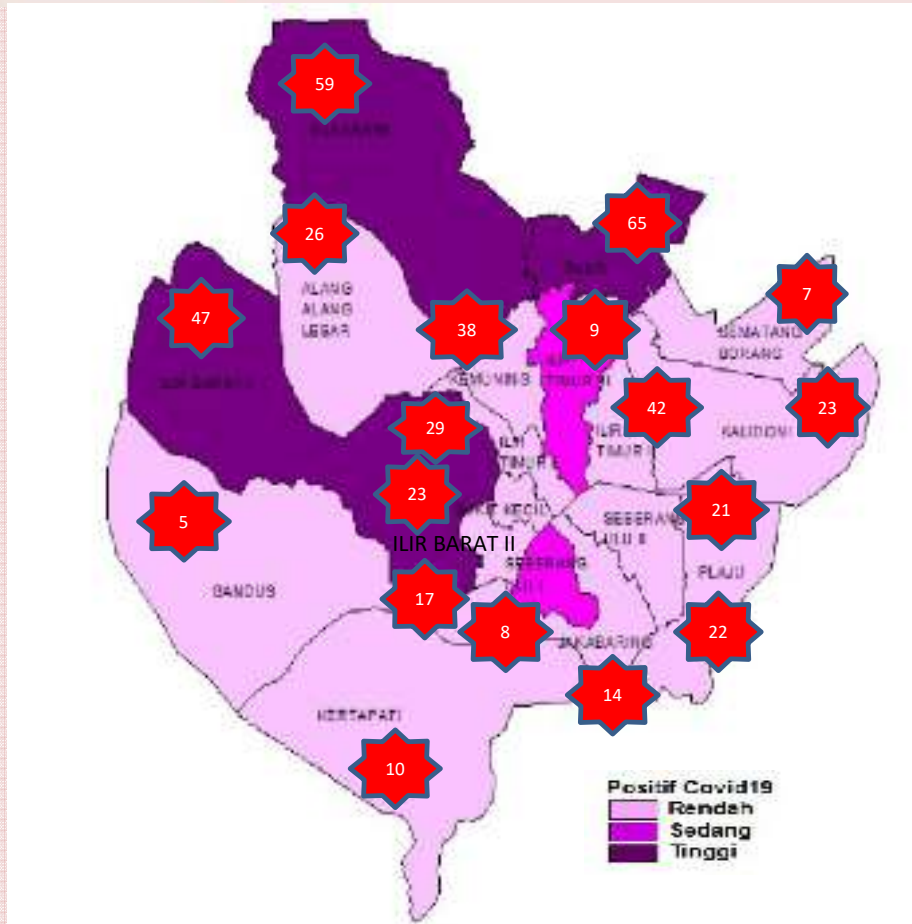

SITUASI KOTA PALEMBANG

CORONA VIRUS DISEASE-19 (COVID-19)

Tanggal 17 SEPTEMBER 2020

16
2838
KASUS KONFIRMASI

50
11733
SUSPEK

1
148
PROBABLE

18
2305
KONTAK ERAT

13
2197
Sembuh

1
174
Meninggal

8906 DISCARDED KASUS SUSPEK

ALANG ALANG LEBAR
SUSPEK : 445
PROBABLE : 7

SUKARAME
SUSPEK : 933
PROBABLE : 13

KEMUNING
SUSPEK : 519
PROBABLE : 3

ILIR TIMUR I
SUSPEK : 580
PROBABLE : 8

ILIR TIMUR II
SUSPEK : 982
PROBABLE : 9

ILIR TIMUR III
SUSPEK : 467
PROBABLE : 2

18 Kec.

96 Kel.

1. Kec. Alang Alang Lebar (4 Kel) :
   Kel. Karya Baru,Talang Kelapa,Srijaya, Albar
2. Kec. Bukit Kecil (5 Kel) :
   Kel. 24 Ilir, Talang Semut, 26 Ilir, 23 ilir, 22 ilir
3. Kec. Gandus (5 Kel) :
   Kel. Gandus, Karang Jaya, 36 Ilir, karang anyar, Pulokerto
4. Kec. Ilir Barat I (6 Kel) :
   Kel. Bukit Lama, Lorok Pakjo, Demang Lebar Daun, Bukit Baru, Siring Agung, 26 ilir D1
5. Kec. Ilir Barat II (6 Kel) :
   Kel. 29 Ilir, 30 Ilir, 32 Ilir, Kemang Manis, 28 ilir, 35 ilir, kemang manis
6. Kec. Ilir Timur I (9 Kel) :
   Kel. 13 ilir, 15 ilir, 17 Ilir, 20 Ilir D I, 20 Ilir D IV, Kepandean Baru, 20 iilir III, Sungai pangeran
7. Kec. Ilir Timur II (6 Kel) :
   Kel. 2 Ilir, 3 Ilir, 5 Ilir, Lawang Kidul, Sungai Buah, 1 ilir
8. Kec. Ilir Timur III (5 Kel) :
   Kel. 8 Ilir, 9 Ilir, Duku, Kuto Batu, 10 ilir
9. Kec. Jakabaring (5 Kel) :
   Kel. 8 Ulu, 9 -10 Ulu, 15 Ulu, Silaberanti, Tuan Kentang
10. Kec. Kalidoni (5 Kel) :
    Kel. Bukit Sangkal, Kalidoni, Sei Lais, Sei Selayur, Sei Selincah.
11. Kec. Kemuning (6 Kel) :
    Kel. 20 Ilir D II, Ario Kemuning, Pahlawan, Pipa Reja, Sekip Jaya, Talang Aman.
12. Kec. Kertapati (5 Kel) :
    Kel. Karya Jaya, Kemang Agung, Kemas Rindo, Kertapati, Ogan Baru
13. Kec. Plaju (7 Kel) :
    Kel. Bagus Kuning, Komperta, Plaju Darat, Plaju Ulu, Talang Bubuk, plaju ilir, talang putri
14. Kec. Sako (4 Kel) :
    Kel. Sako, Sako Baru, Sialang, Sukamaju
15. Kec. Seberang Ulu I (5 Kel) :
    Kel. 2 Ulu, 3-4 Ulu, 5 Ulu, 7 ulu, 1 ulu
16. Kec. Seberang Ulu II (4 Kel) :
    Kel 13 ulu, 16 Ulu, Sentosa, Tangga Takat.
17. Kec. Sematang Borang (4 Kel) :
    Kel. Karya Mulya, Lebung Gajah, Srimulya, Sukamulya.
18. Kec. Sukarame (6 Kel) :
    Kel. Talang Jame, Kebun Bunga, Suka Bangun, Sukajaya, Sukadadi, Sukarami.

BUKIT KECIL
SUSPEK : 312
PROBABLE : 4

GANDUS
SUSPEK : 897
PROBABLE : 2

ILIR BARAT I
SUSPEK : 1175
PROBABLE : 8

ILIR BARAT II
SUSPEK : 590
PROBABLE : 5

KALIDONI
SUSPEK : 794
PROBABLE : 10

SEMATANG BORANG
SUSPEK : 208
PROBABLE : 6

SAKO
SUSPEK : 747
PROBABLE : 16

PLAJU
SUSPEK : 522
PROBABLE : 15

KERTAPATI
SUSPEK : 510
PROBABLE : 7

SEBERANG ULU I
SUSPEK : 908
PROBABLE : 15

SEBERANG ULU II
SUSPEK : 526
PROBABLE : 11

JAKABARING
SUSPEK : 548
PROBABLE : 6