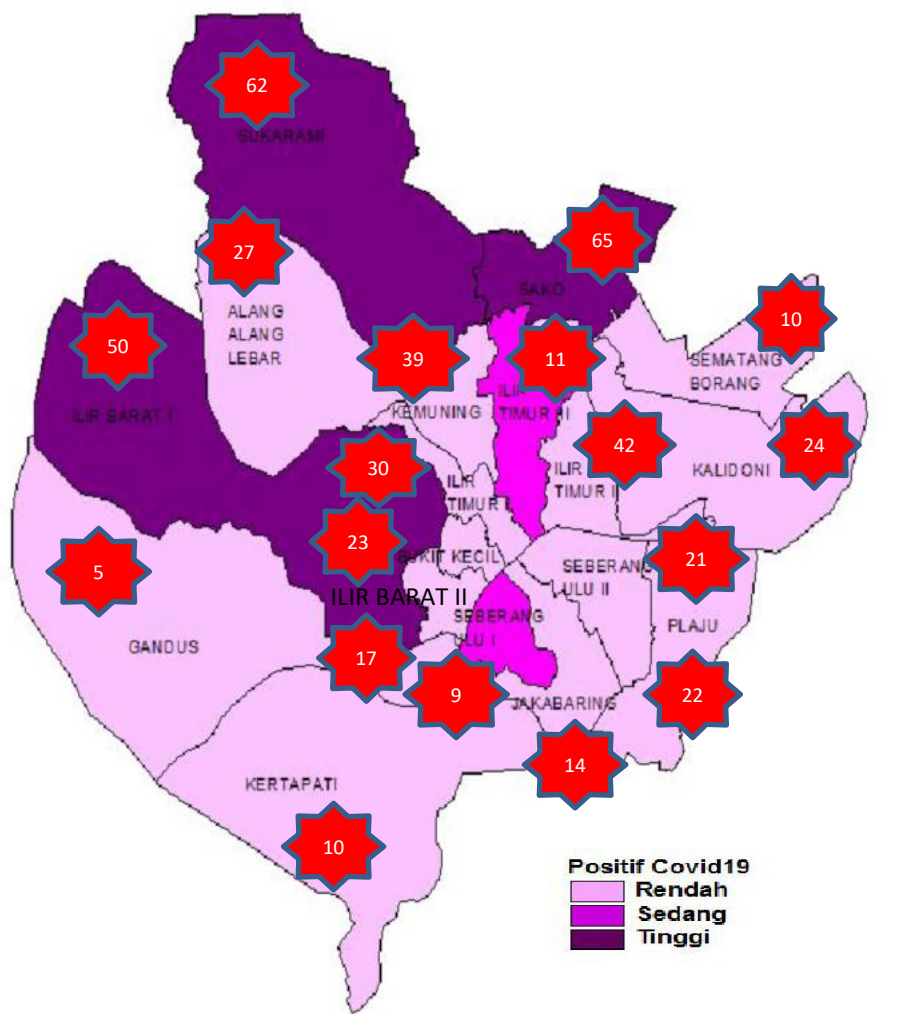

SITUASI KOTA PALEMBANG

CORONA VIRUS DISEASE-19 (COVID-19)

Tanggal 18 SEPTEMBER 2020

↑24

2862

KASUS KONFIRMASI

↑59

11806

SUSPEK

↑0

148

PROBABLE

↑23

2328

KONTAK ERAT

↑6

2203

Sembuh

↑2

176

Meninggal

8916 DISCARDED KASUS SUSPEK

ALANG ALANG
LEBAR

SUSPEK : 448
PROBABLE : 7

SUKARAME

SUSPEK : 942
PROBABLE : 13

KEMUNING

SUSPEK : 528
PROBABLE : 3

ILIR
TIMUR I

SUSPEK : 586
PROBABLE : 8

ILIR
TIMUR II

SUSPEK : 985
PROBABLE : 9

ILIR
TIMUR III

SUSPEK : 470
PROBABLE : 2

18 Kec.

96 Kel.

1. Kec. Alang Alang Lebar (4 Kel) :
   Kel. Karya Baru, Talang Kelapa, Srijaya, Albar
2. Kec. Bukit Kecil (5 Kel) :
   Kel. 24 Ilir, Talang Semut, 26 Ilir, 23 ilir, 22 ilir
3. Kec. Gandus (5 Kel) :
   Kel. Gandus, Karang Jaya, 36 Ilir, karang anyar, Pulokerto
4. Kec. Ilir Barat I (6 Kel) :
   Kel. Bukit Lama, Lorok Pakjo, Demang Lebar Daun, Bukit Baru, Siring Agung, 26 ilir D1
5. Kec. Ilir Barat II (6 Kel) :
   Kel. 29 Ilir, 30 Ilir, 32 Ilir, Kemang Manis, 28 ilir, 35 ilir, kemang manis
6. Kec. Ilir Timur I (9 Kel) :
   Kel. 13 ilir, 15 ilir, 17 Ilir, 20 Ilir D I, 20 Ilir D IV, Kepandean Baru, 20 iilir III, Sungai pangeran
7. Kec. Ilir Timur II (6 Kel) :
   Kel. 2 Ilir, 3 Ilir, 5 Ilir, Lawang Kidul, Sungai Buah, 1 ilir
8. Kec. Ilir Timur III (5 Kel) :
   Kel. 8 Ilir, 9 Ilir, Duku, Kuto Batu, 10 ilir
9. Kec. Jakabaring (5 Kel) :
   Kel. 8 Ulu, 9 -10 Ulu, 15 Ulu, Silaberanti, Tuan Kentang
10. Kec. Kalidoni (5 Kel) :
    Kel. Bukit Sangkal, Kalidoni, Sei Lais, Sei Selayur, Sei Selincah.
11. Kec. Kemuning (6 Kel) :
    Kel. 20 Ilir D II, Ario Kemuning, Pahlawan, Pipa Reja, Sekip Jaya, Talang Aman.
12. Kec. Kertapati (5 Kel) :
    Kel. Karya Jaya, Kemang Agung, Kemas Rindo, Kertapati, Ogan Baru
13. Kec. Plaju (7 Kel) :
    Kel. Bagus Kuning, Komperta, Plaju Darat, Plaju Ulu, Talang Bubuk, plaju ilir, talang putri
14. Kec. Sako (4 Kel) :
    Kel. Sako, Sako Baru, Sialang, Sukamaju
15. Kec. Seberang Ulu I (5 Kel) :
    Kel. 2 Ulu, 3-4 Ulu, 5 Ulu, 7 ulu, 1 ulu
16. Kec. Seberang Ulu II (4 Kel) :
    Kel 13 ulu, 16 Ulu, Sentosa, Tangga Takat.
17. Kec. Sematang Borang (4 Kel) :
    Kel. Karya Mulya, Lebung Gajah, Srimulya, Sukamulya.
18. Kec. Sukarame (6 Kel) :
    Kel. Talang Jambe, Kebun Bunga, Suka Bangun, Sukajaya, Sukadadi, Sukarami.

BUKIT KECIL

SUSPEK : 312
PROBABLE : 4

GANDUS

SUSPEK : 898
PROBABLE : 2

ILIR
BARAT I

SUSPEK : 1179
PROBABLE : 8

ILIR
BARAT II

SUSPEK : 591
PROBABLE : 5

KALIDONI

SUSPEK : 800
PROBABLE : 10

SEMATANG
BORANG

SUSPEK : 212
PROBABLE : 6

SAKO

SUSPEK : 753
PROBABLE : 16

PLAJU

SUSPEK : 521
PROBABLE: 15

KERTAPATI

SUSPEK : 511
PROBABLE : 7

SEBERANG
ULU I

SUSPEK : 921
PROBABLE : 15

SEBERANG
ULU II

SUSPEK : 527
PROBABLE : 11

JAKABARING

SUSPEK : 550
PROBABLE : 6