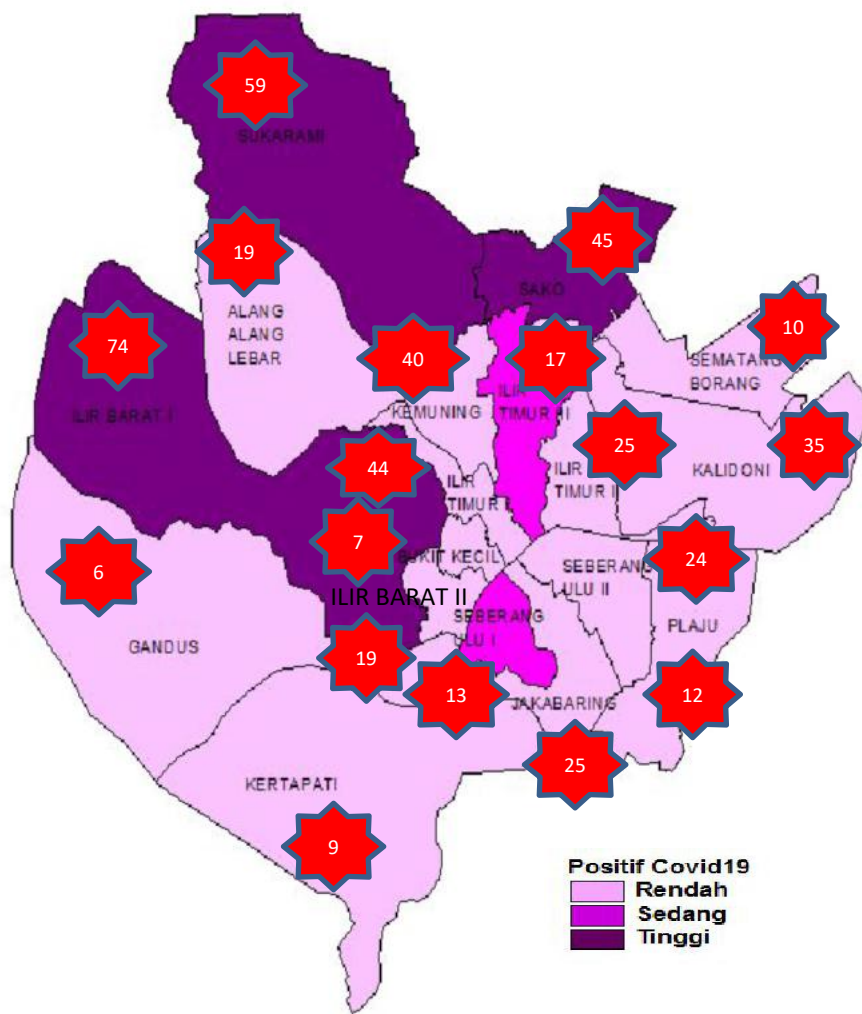

3151

Sembuh

↑0

224

Meninggal

11473 DISCARDED KASUS SUSPEK

ALANG ALANG
LEBAR

SUSPEK : 654
PROBABLE : 7

SUKARAME

SUSPEK : 1339
PROBABLE : 14

KEMUNING

SUSPEK : 717
PROBABLE : 3

ILIR
TIMUR I

SUSPEK : 799
PROBABLE : 8

ILIR
TIMUR II

SUSPEK : 1244
PROBABLE : 9

ILIR
TIMUR III

SUSPEK : 558
PROBABLE : 2

18 Kec.

96 Kel.

- Kec. Alang Alang Lebar (4 Kel) :
Kel. Karya Baru, Talang Kelapa, Srijaya, Albar
- Kec. Bukit Kecil (5 Kel) :
Kel. 24 Ilir, Talang Semut, 26 Ilir, 23 ilir, 22 ilir
- Kec. Gandus (5 Kel) :
Kel. Gandus, Karang Jaya, 36 Ilir, karang anyar, Pulokerto
- Kec. Ilir Barat I (6 Kel) :
Kel. Bukit Lama, Lorok Pakjo, Demang Lebar Daun, Bukit Baru, Siring Agung, 26 ilir D1
- Kec. Ilir Barat II (6 Kel) :
Kel. 29 Ilir, 30 Ilir, 32 Ilir, Kemang Manis, 28 ilir, 35 ilir, kemang manis
- Kec. Ilir Timur I (9 Kel) :
Kel. 13 ilir, 15 ilir, 17 Ilir, 20 Ilir D I, 20 Ilir D IV, Kepandean Baru, 20 iilir III, Sungai pangeran
- Kec. Ilir Timur II (6 Kel) :
Kel. 2 Ilir, 3 Ilir, 5 Ilir, Lawang Kidul, Sungai Buah, 1 ilir
- Kec. Ilir Timur III (5 Kel) :
Kel. 8 Ilir, 9 Ilir, Duku, Kuto Batu, 10 ilir
- Kec. Jakabaring (5 Kel) :
Kel. 8 Ulu, 9 -10 Ulu, 15 Ulu, Silaberanti, Tuan Kentang
- Kec. Kalidoni (5 Kel) :
Kel. Bukit Sangkal, Kalidoni, Sei Lais, Sei Selayur, Sei Selincah.
- Kec. Kemuning (6 Kel) :
Kel. 20 Ilir D II, Ario Kemuning, Pahlawan, Pipa Reja, Sekip Jaya, Talang Aman.
- Kec. Kertapati (5 Kel) :
Kel. Karya Jaya, Kemang Agung, Kemas Rindo, Kertapati, Ogan Baru
- Kec. Plaju (7 Kel) :
Kel. Bagus Kuning, Komperta, Plaju Darat, Plaju Ulu, Talang Bubuk, plaju ilir, talang putri
- Kec. Sako (4 Kel) :
Kel. Sako, Sako Baru, Sialang, Sukamaju
- Kec. Seberang Ulu I (5 Kel) :
Kel. 2 Ulu, 3-4 Ulu, 5 Ulu, 7 ulu, 1 ulu
- Kec. Seberang Ulu II (4 Kel) :
Kel 13 ulu, 16 Ulu, Sentosa, Tangga Takat.
- Kec. Sematang Borang (4 Kel) :
Kel. Karya Mulya, Lebung Gajah, Srimulya, Sukamulya.
- Kec. Sukarame (6 Kel) :
Kel. Talang Jambe, Kebun Bunga, Suka Bangun, Sukajaya, Sukadadi, Sukarame.