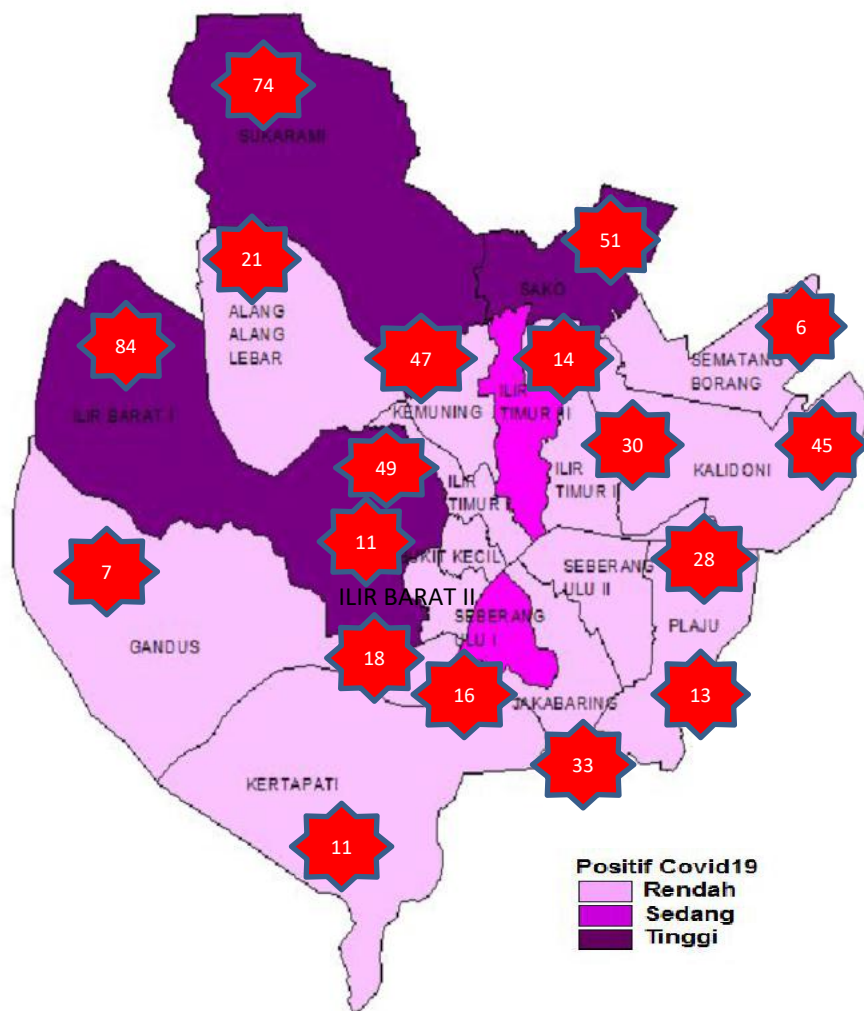

SITUASI KOTA PALEMBANG

CORONA VIRUS DISEASE-19 (COVID-19)

Tanggal 24 NOVEMBER 2020

↑17

3977

KASUS KONFIRMASI

↑28

15461

SUSPEK

↑0

152

PROBABLE

↑15

3420

KONTAK ERAT

↑0

3192

Sembuh

↑0

227

Meninggal

11677 DISCARDED KASUS SUSPEK

ALANG ALANG LEBAR

SUSPEK : 676
PROBABLE : 7

SUKARAME

SUSPEK : 1384
PROBABLE : 14

KEMUNING

SUSPEK : 743
PROBABLE : 3

ILIR TIMUR I

SUSPEK : 811
PROBABLE : 8

ILIR TIMUR II

SUSPEK : 1290
PROBABLE : 9

ILIR TIMUR III

SUSPEK : 566
PROBABLE : 2

18 Kec.

96 Kel.

1. Kec. Alang Alang Lebar (4 Kel) :
   Kel. Karya Baru, Talang Kelapa, Srijaya, Albar
2. Kec. Bukit Kecil (5 Kel) :
   Kel. 24 Ilir, Talang Semut, 26 Ilir, 23 ilir, 22 ilir
3. Kec. Gandus (5 Kel) :
   Kel. Gandus, Karang Jaya, 36 Ilir, karang anyar, Pulokerto
4. Kec. Ilir Barat I (6 Kel) :
   Kel. Bukit Lama, Lorok Pakjo, Demang Lebar Daun, Bukit Baru, Siring Agung, 26 ilir D1
5. Kec. Ilir Barat II (6 Kel) :
   Kel. 29 Ilir, 30 Ilir, 32 Ilir, Kemang Manis, 28 ilir, 35 ilir, kemang manis
6. Kec. Ilir Timur I (9 Kel) :
   Kel. 13 ilir, 15 ilir, 17 Ilir, 20 Ilir D I, 20 Ilir D IV, Kepandean Baru, 20 iilir III, Sungai pangeran
7. Kec. Ilir Timur II (6 Kel) :
   Kel. 2 Ilir, 3 Ilir, 5 Ilir, Lawang Kidul, Sungai Buah, 1 ilir
8. Kec. Ilir Timur III (5 Kel) :
   Kel. 8 Ilir, 9 Ilir, Duku, Kuto Batu, 10 ilir
9. Kec. Jakabaring (5 Kel) :
   Kel. 8 Ulu, 9 -10 Ulu, 15 Ulu, Silaberanti, Tuan Kentang
10. Kec. Kalidoni (5 Kel) :
    Kel. Bukit Sangkal, Kalidoni, Sei Lais, Sei Selayur, Sei Selincah.
11. Kec. Kemuning (6 Kel) :
    Kel. 20 Ilir D II, Ario Kemuning, Pahlawan, Pipa Reja, Sekip Jaya, Talang Aman.
12. Kec. Kertapati (5 Kel) :
    Kel. Karya Jaya, Kemang Agung, Kemas Rindo, Kertapati, Ogan Baru
13. Kec. Plaju (7 Kel) :
    Kel. Bagus Kuning, Komperta, Plaju Darat, Plaju Ulu, Talang Bubuk, plaju ilir, talang putri
14. Kec. Sako (4 Kel) :
    Kel. Sako, Sako Baru, Sialang, Sukamaju
15. Kec. Seberang Ulu I (5 Kel) :
    Kel. 2 Ulu, 3-4 Ulu, 5 Ulu, 7 ulu, 1 ulu
16. Kec. Seberang Ulu II (4 Kel) :
    Kel 13 ulu, 16 Ulu, Sentosa, Tangga Takat.
17. Kec. Sematang Borang (4 Kel) :
    Kel. Karya Mulya, Lebung Gajah, Srimulya, Sukamulya.
18. Kec. Sukarame (6 Kel) :
    Kel. Talang Jambe, Kebun Bunga, Suka Bangun, Sukajaya, Sukadadi, Sukarame.

BUKIT KECIL

SUSPEK : 396
PROBABLE : 4

GANDUS

SUSPEK : 954
PROBABLE : 2

ILIR BARAT I

SUSPEK : 1710
PROBABLE : 8

ILIR BARAT II

SUSPEK : 704
PROBABLE : 5

KALIDONI

SUSPEK : 1058
PROBABLE : 10

SEMATANG BORANG

SUSPEK : 275
PROBABLE : 6

SAKO

SUSPEK : 1067
PROBABLE : 18

PLAJU

SUSPEK : 666
PROBABLE: 15

KERTAPATI

SUSPEK : 575
PROBABLE : 7

SEBERANG ULU I

SUSPEK : 1113
PROBABLE : 16

SEBERANG ULU II

SUSPEK : 703
PROBABLE : 11

JAKABARING

SUSPEK : 640
PROBABLE : 6