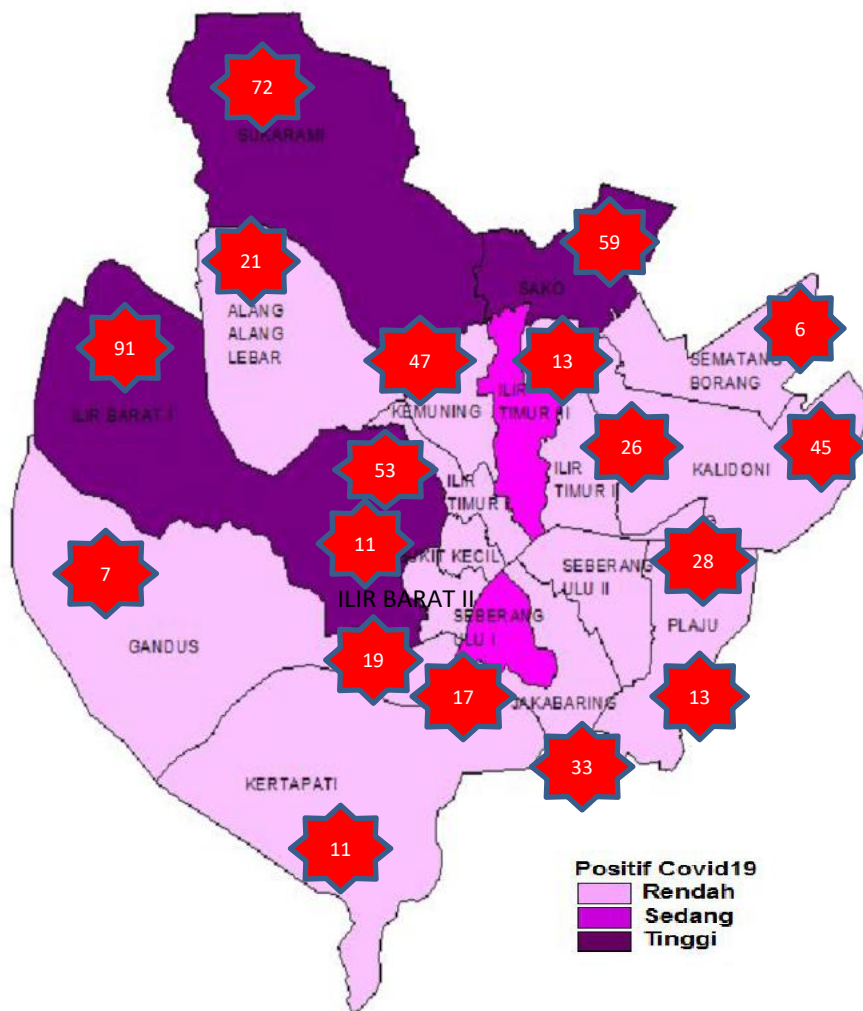

SITUASI KOTA PALEMBANG

CORONA VIRUS DISEASE-19 (COVID-19)

Tanggal 25 NOVEMBER 2020

↑27

4004

KASUS KONFIRMASI

↑43

15520

SUSPEK

↑0

152

PROBABLE

↑11

3431

KONTAK ERAT

↑13

3205

Sembuh

↑0

227

Meninggal

11753 DISCARDED KASUS SUSPEK

ALANG ALANG LEBAR

SUSPEK : 680
PROBABLE : 7

SUKARAME

SUSPEK : 1390
PROBABLE : 14

KEMUNING

SUSPEK : 743
PROBABLE : 3

ILIR TIMUR I

SUSPEK : 815
PROBABLE : 8

ILIR TIMUR II

SUSPEK : 1293
PROBABLE : 9

ILIR TIMUR III

SUSPEK : 566
PROBABLE : 2

18 Kec.

96 Kel.

1. Kec. Alang Alang Lebar (4 Kel) :
   Kel. Karya Baru, Talang Kelapa, Srijaya, Albar
2. Kec. Bukit Kecil (5 Kel) :
   Kel. 24 Ilir, Talang Semut, 26 Ilir, 23 ilir, 22 ilir
3. Kec. Gandus (5 Kel) :
   Kel. Gandus, Karang Jaya, 36 Ilir, karang anyar, Pulokerto
4. Kec. Ilir Barat I (6 Kel) :
   Kel. Bukit Lama, Lorok Pakjo, Demang Lebar Daun, Bukit Baru, Siring Agung, 26 ilir D1
5. Kec. Ilir Barat II (6 Kel) :
   Kel. 29 Ilir, 30 Ilir, 32 Ilir, Kemang Manis, 28 ilir, 35 ilir, kemang manis
6. Kec. Ilir Timur I (9 Kel) :
   Kel. 13 ilir, 15 ilir, 17 Ilir, 20 Ilir D I, 20 Ilir D IV, Kepandean Baru, 20 iilir III, Sungai pangeran
7. Kec. Ilir Timur II (6 Kel) :
   Kel. 2 Ilir, 3 Ilir, 5 Ilir, Lawang Kidul, Sungai Buah, 1 ilir
8. Kec. Ilir Timur III (5 Kel) :
   Kel. 8 Ilir, 9 Ilir, Duku, Kuto Batu, 10 ilir
9. Kec. Jakabaring (5 Kel) :
   Kel. 8 Ulu, 9 -10 Ulu, 15 Ulu, Silaberanti, Tuan Kentang
10. Kec. Kalidoni (5 Kel) :
    Kel. Bukit Sangkal, Kalidoni, Sei Lais, Sei Selayur, Sei Selincah.
11. Kec. Kemuning (6 Kel) :
    Kel. 20 Ilir D II, Ario Kemuning, Pahlawan, Pipa Reja, Sekip Jaya, Talang Aman.
12. Kec. Kertapati (5 Kel) :
    Kel. Karya Jaya, Kemang Agung, Kemas Rindo, Kertapati, Ogan Baru
13. Kec. Plaju (7 Kel) :
    Kel. Bagus Kuning, Komperta, Plaju Darat, Plaju Ulu, Talang Bubuk, plaju ilir, talang putri
14. Kec. Sako (4 Kel) :
    Kel. Sako, Sako Baru, Sialang, Sukamaju
15. Kec. Seberang Ulu I (5 Kel) :
    Kel. 2 Ulu, 3-4 Ulu, 5 Ulu, 7 ulu, 1 ulu
16. Kec. Seberang Ulu II (4 Kel) :
    Kel 13 ulu, 16 Ulu, Sentosa, Tangga Takat.
17. Kec. Sematang Borang (4 Kel) :
    Kel. Karya Mulya, Lebung Gajah, Srimulya, Sukamulya.
18. Kec. Sukarame (6 Kel) :
    Kel. Talang Jambe, Kebun Bunga, Suka Bangun, Sukajaya, Sukadadi, Sukarame.

BUKIT KECIL

SUSPEK : 397
PROBABLE : 4

GANDUS

SUSPEK : 955
PROBABLE : 2

ILIR BARAT I

SUSPEK : 1725
PROBABLE : 8

ILIR BARAT II

SUSPEK : 705
PROBABLE : 5

KALIDONI

SUSPEK : 1061
PROBABLE : 10

SEMATANG BORANG

SUSPEK : 277
PROBABLE : 6

SAKO

SUSPEK : 1076
PROBABLE : 18

PLAJU

SUSPEK : 670
PROBABLE: 15

KERTAPATI

SUSPEK : 578
PROBABLE : 7

SEBERANG ULU I

SUSPEK : 1116
PROBABLE : 16

SEBERANG ULU II

SUSPEK : 707
PROBABLE : 11

JAKABARING

SUSPEK : 636
PROBABLE : 6