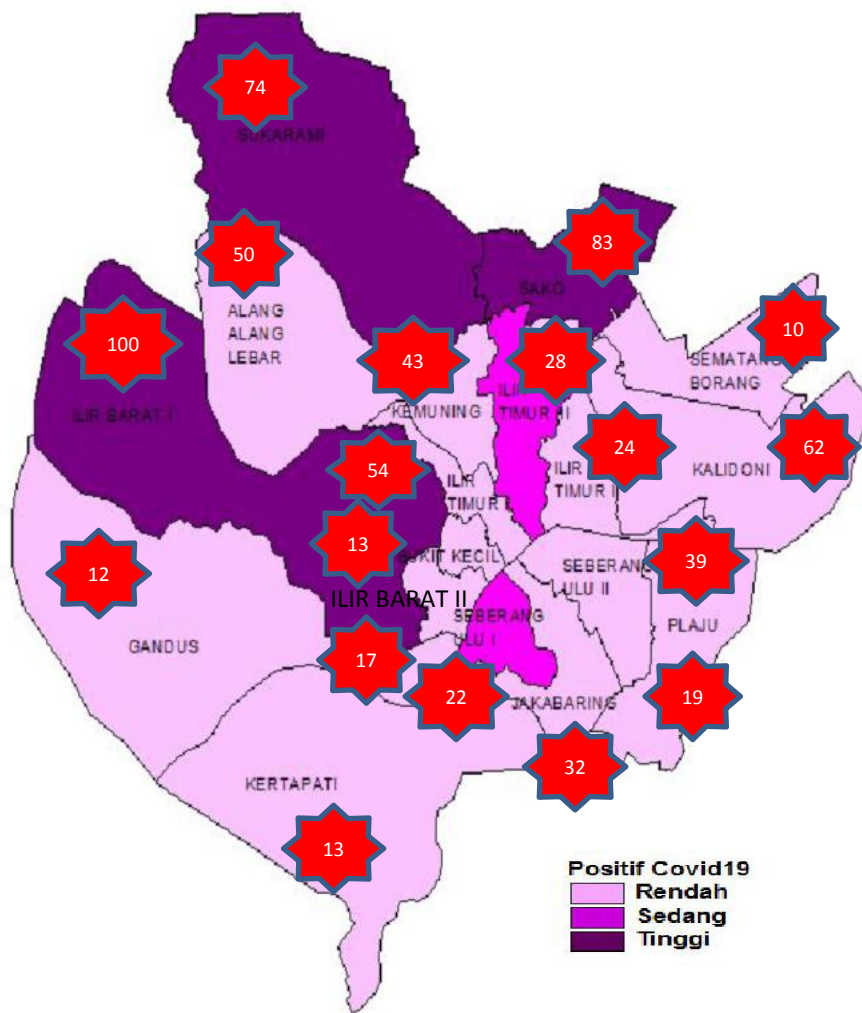

ILIR
TIMUR II

SUSPEK : 1352
PROBABLE : 9

ILIR
TIMUR III

SUSPEK : 595
PROBABLE : 2

18 Kec.

96 Kel.

- Kec. Alang Alang Lebar (4 Kel) :
Kel. Karya Baru, Talang Kelapa, Srijaya, Albar
- Kec. Bukit Kecil (5 Kel) :
Kel. 24 Ilir, Talang Semut, 26 Ilir, 23 ilir, 22 ilir
- Kec. Gandus (5 Kel) :
Kel. Gandus, Karang Jaya, 36 Ilir, karang anyar, Pulokerto
- Kec. Ilir Barat I (6 Kel) :
Kel. Bukit Lama, Lorok Pakjo, Demang Lebar Daun, Bukit Baru, Siring Agung, 26 ilir D1
- Kec. Ilir Barat II (6 Kel) :
Kel. 29 Ilir, 30 Ilir, 32 Ilir, Kemang Manis, 28 ilir, 35 ilir, kemang manis
- Kec. Ilir Timur I (9 Kel) :
Kel. 13 ilir, 15 ilir, 17 Ilir, 20 Ilir D I, 20 Ilir D IV, Kepandean Baru, 20 iilir III, Sungai pangeran
- Kec. Ilir Timur II (6 Kel) :
Kel. 2 Ilir, 3 Ilir, 5 Ilir, Lawang Kidul, Sungai Buah, 1 ilir
- Kec. Ilir Timur III (5 Kel) :
Kel. 8 Ilir, 9 Ilir, Duku, Kuto Batu, 10 ilir
- Kec. Jakabaring (5 Kel) :
Kel. 8 Ulu, 9 -10 Ulu, 15 Ulu, Silaberanti, Tuan Kentang
- Kec. Kalidoni (5 Kel) :
Kel. Bukit Sangkal, Kalidoni, Sei Lais, Sei Selayur, Sei Selincah.
- Kec. Kemuning (6 Kel) :
Kel. 20 Ilir D II, Ario Kemuning, Pahlawan, Pipa Reja, Sekip Jaya, Talang Aman.
- Kec. Kertapati (5 Kel) :
Kel. Karya Jaya, Kemang Agung, Kemas Rindo, Kertapati, Ogan Baru
- Kec. Plaju (7 Kel) :
Kel. Bagus Kuning, Komperta, Plaju Darat, Plaju Ulu, Talang Bubuk, plaju ilir, talang putri
- Kec. Sako (4 Kel) :
Kel. Sako, Sako Baru, Sialang, Sukamaju
- Kec. Seberang Ulu I (5 Kel) :
Kel. 2 Ulu, 3-4 Ulu, 5 Ulu, 7 ulu, 1 ulu
- Kec. Seberang Ulu II (4 Kel) :
Kel 13 ulu, 16 Ulu, Sentosa, Tangga Takat.
- Kec. Sematang Borang (4 Kel) :
Kel. Karya Mulya, Lebung Gajah, Srimulya, Sukamulya.
- Kec. Sukarame (6 Kel) :
Kel. Talang Jambe, Kebun Bunga, Suka Bangun, Sukajaya, Sukadadi, Sukarame.

BUKIT KECIL

SUSPEK : 417
PROBABLE : 4

GANDUS

SUSPEK : 910
PROBABLE : 2

ILIR
BARAT I

SUSPEK : 1800
PROBABLE : 8

ILIR
BARAT II

SUSPEK : 725
PROBABLE : 5