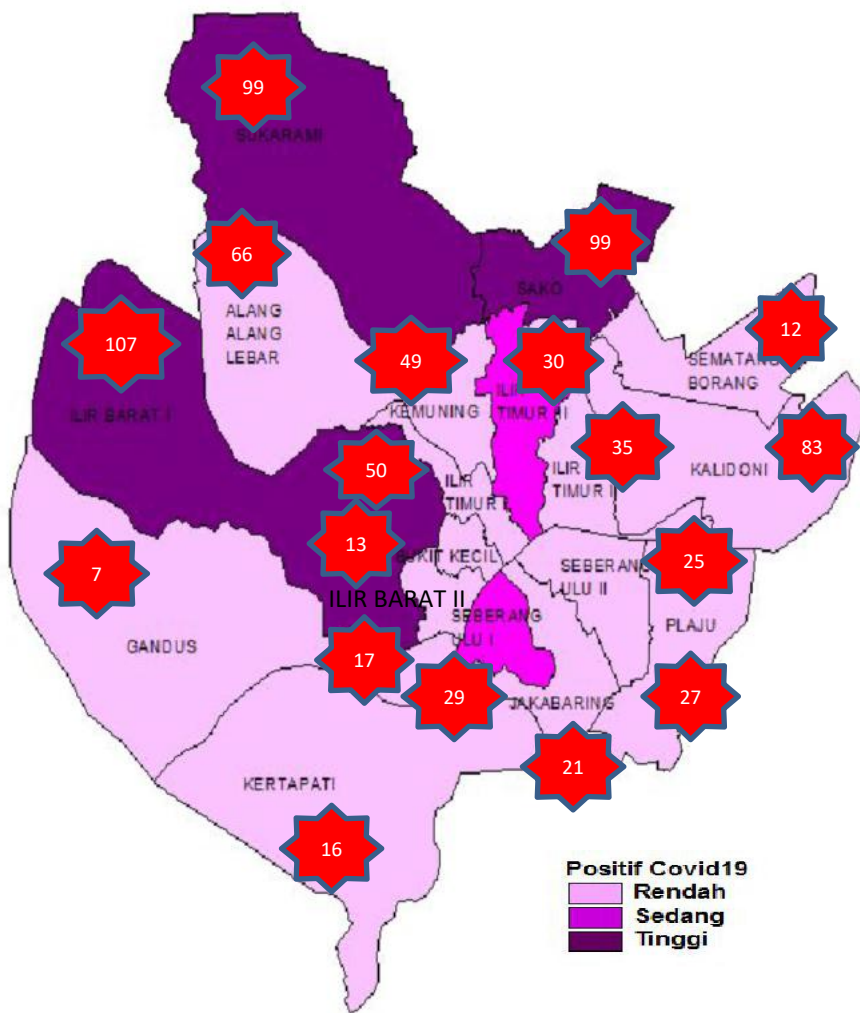

3.630

Sembuh

↑0

255

Meninggal

12.430 DISCARDED KASUS SUSPEK

ALANG ALANG LEBAR

SUSPEK : 807
PROBABLE : 7

SUKARAME

SUSPEK : 1556
PROBABLE : 14

KEMUNING

SUSPEK : 853
PROBABLE : 4

ILIR TIMUR I

SUSPEK : 902
PROBABLE : 8

ILIR TIMUR II

SUSPEK : 1447
PROBABLE : 9

ILIR TIMUR III

SUSPEK : 608
PROBABLE : 2

18 Kec.

96 Kel.

- Kec. Alang Alang Lebar (4 Kel) :
Kel. Karya Baru, Talang Kelapa, Srijaya, Albar
- Kec. Bukit Kecil (5 Kel) :
Kel. 24 Ilir, Talang Semut, 26 Ilir, 23 ilir, 22 ilir
- Kec. Gandus (5 Kel) :
Kel. Gandus, Karang Jaya, 36 Ilir, karang anyar, Pulokerto
- Kec. Ilir Barat I (6 Kel) :
Kel. Bukit Lama, Lorok Pakjo, Demang Lebar Daun, Bukit Baru, Siring Agung, 26 ilir D1
- Kec. Ilir Barat II (6 Kel) :
Kel. 29 Ilir, 30 Ilir, 32 Ilir, Kemang Manis, 28 ilir, 35 ilir, kemang manis
- Kec. Ilir Timur I (9 Kel) :
Kel. 13 ilir, 15 ilir, 17 Ilir, 20 Ilir D I, 20 Ilir D IV, Kepandean Baru, 20 iilir III, Sungai pangeran
- Kec. Ilir Timur II (6 Kel) :
Kel. 2 Ilir, 3 Ilir, 5 Ilir, Lawang Kidul, Sungai Buah, 1 ilir
- Kec. Ilir Timur III (5 Kel) :
Kel. 8 Ilir, 9 Ilir, Duku, Kuto Batu, 10 ilir
- Kec. Jakabaring (5 Kel) :
Kel. 8 Ulu, 9 -10 Ulu, 15 Ulu, Silaberanti, Tuan Kentang
- Kec. Kalidoni (5 Kel) :
Kel. Bukit Sangkal, Kalidoni, Sei Lais, Sei Selayur, Sei Selincah.
- Kec. Kemuning (6 Kel) :
Kel. 20 Ilir D II, Ario Kemuning, Pahlawan, Pipa Reja, Sekip Jaya, Talang Aman.
- Kec. Kertapati (5 Kel) :
Kel. Karya Jaya, Kemang Agung, Kemas Rindo, Kertapati, Ogan Baru
- Kec. Plaju (7 Kel) :
Kel. Bagus Kuning, Komperta, Plaju Darat, Plaju Ulu, Talang Bubuk, plaju ilir, talang putri
- Kec. Sako (4 Kel) :
Kel. Sako, Sako Baru, Sialang, Sukamaju
- Kec. Seberang Ulu I (5 Kel) :
Kel. 2 Ulu, 3-4 Ulu, 5 Ulu, 7 ulu, 1 ulu
- Kec. Seberang Ulu II (4 Kel) :
Kel 13 ulu, 16 Ulu, Sentosa, Tangga Takat.
- Kec. Sematang Borang (4 Kel) :
Kel. Karya Mulya, Lebung Gajah, Srimulya, Sukamulya.
- Kec. Sukarame (6 Kel) :
Kel. Talang Jambe, Kebun Bunga, Suka Bangun, Sukajaya, Sukadadi, Sukarami.