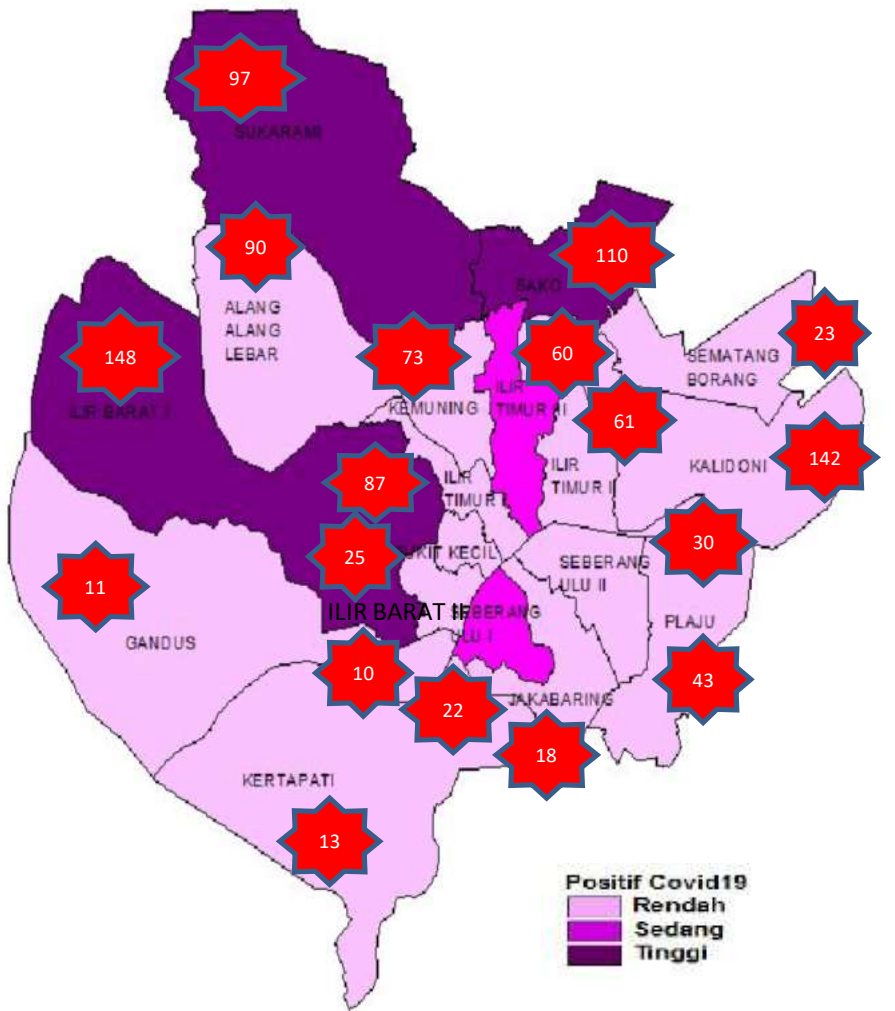

4.682

Sembuh

↑ 0

280

Meninggal

12.798 DISCARDED KASUS SUSPEK

ALANG ALANG LEBAR

SUSPEK : 992
PROBABLE : 7

SUKARAME

SUSPEK : 1932
PROBABLE : 14

KEMUNING

SUSPEK : 1041
PROBABLE : 4

ILIR TIMUR I

SUSPEK : 1060
PROBABLE : 8

ILIR TIMUR II

SUSPEK : 1709
PROBABLE : 9

ILIR TIMUR III

SUSPEK : 685
PROBABLE : 2

18 Kec.

97 Kel.

- Kec. Alang Alang Lebar (4 Kel) :
Kel. Karya Baru, Talang Kelapa, Srijaya, Albar
- Kec. Bukit Kecil (2 Kel) :
Kel. 24 Ilir, 26 Ilir
- Kec. Gandus (4 Kel) :
Kel. Gandus, Karang Jaya, 36 Ilir, Pulokerto
- Kec. Ilir Barat I (6 Kel) :
Kel. Bukit Lama, Lorok Pakjo, Demang Lebar Daun, Bukit Baru, Siring Agung, 26 ilir D1
- Kec. Ilir Barat II (7 Kel) :
Kel. 29 Ilir, 30 Ilir, 32 Ilir, Kemang Manis, 28 ilir 35 ilir, kemang manis, 27 ilir
- Kec. Ilir Timur I (9 Kel) :
Kel. 14 ilir, 15 ilir, 17 Ilir, 18 ilir, 20 Ilir D I, 20 Ilir D IV, Kepandean Baru, 20 ilir III, Sungai pangeran
- Kec. Ilir Timur II (6 Kel) :
Kel. 2 Ilir, 3 Ilir, 5 Ilir, Lawang Kidul, Sungai Buah, 1 ilir
- Kec. Ilir Timur III (5 Kel) :
Kel. 8 Ilir, 9 Ilir, Duku, Kuto Batu, 10 ilir
- Kec. Jakabaring (4 Kel) :
Kel. 8 Ulu, 9 -10 Ulu, 15 Ulu, Silaberanti
- Kec. Kalidoni (5 Kel) :
Kel. Bukit Sangkal, Kalidoni, Sei Lais, Sei Selayur, Sei Selincah.
- Kec. Kemuning (6 Kel) :
Kel. 20 Ilir D II, Ario Kemuning, Pahlawan, Pipa Reja, Sekip Jaya, Talang Aman.
- Kec. Kertapati (6 Kel) :
Kel. Karya Jaya, Kemang Agung, Kemas Rindo, Kertapati, Ogan Baru, keramasan
- Kec. Plaju (7 Kel) :
Kel. Bagus Kuning, Komperta, Plaju Darat, Plaju Ulu, Talang Bubuk, plaju ilir, talang putri
- Kec. Sako (4 Kel) :
Kel. Sako, Sako Baru, Sialang, Sukamaju
- Kec. Seberang Ulu I (5 Kel) :
Kel. 2 Ulu, 3-4 Ulu, 5 Ulu, 7 ulu, 1 ulu
- Kec. Seberang Ulu II (4 Kel) :
Kel 13 ulu, 16 Ulu, Sentosa, Tangga Takat.
- Kec. Sematang Borang (3 Kel) :
Kel. Karya Mulya, Lebung Gajah, Srimulya,
- Kec. Sukarame (6 Kel) :
Kel. Talang Jame, Kebun Bunga, Suka Bangun, Sukajaya, Sukadadi, Sukarame. talang betutu