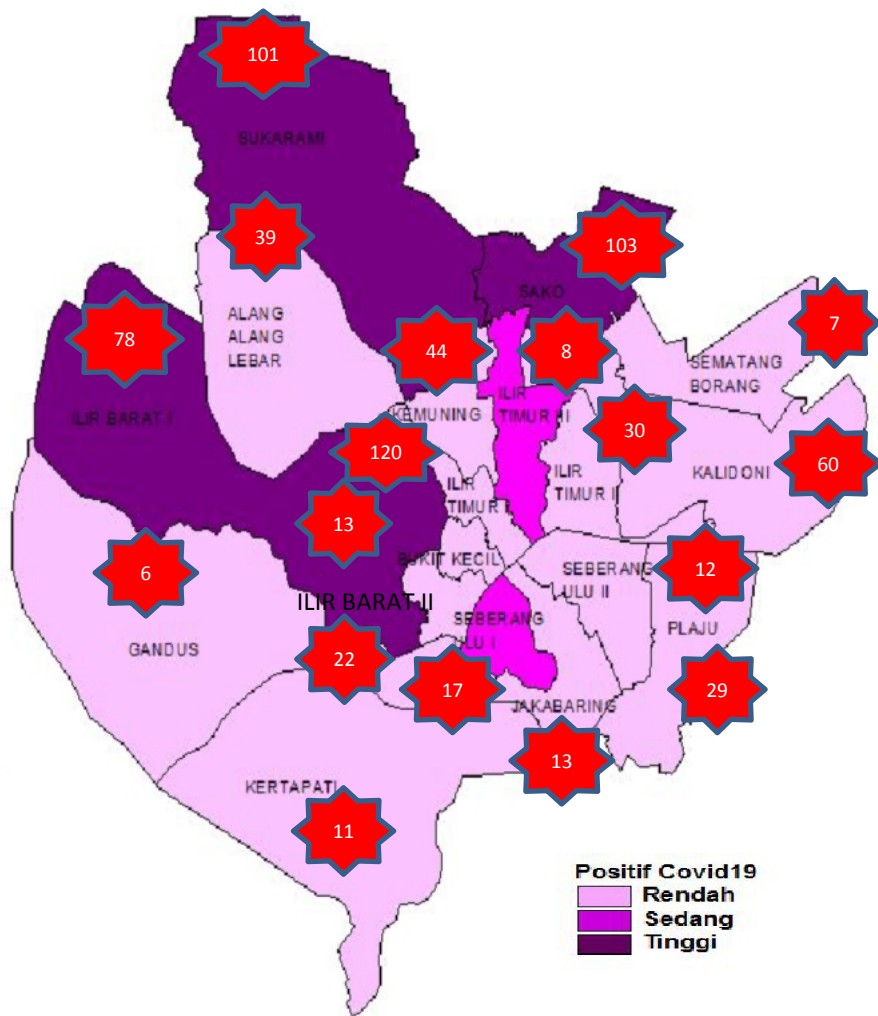

↑0
347
Meninggal

**17.158 DISCARDED
KASUS SUSPEK**

ALANG ALANG
LEBAR

SUSPEK : 1225
PROBABLE : 7

SUKARAME

SUSPEK : 2391
PROBABLE : 14

KEMUNING

SUSPEK : 1251
PROBABLE : 4

ILIR
TIMUR I

SUSPEK : 1286
PROBABLE : 8

ILIR
TIMUR II

SUSPEK : 1938
PROBABLE : 9

ILIR
TIMUR III

SUSPEK : 756
PROBABLE : 2

18 Kec.

97 Kel.

- Kec. Alang Alang Lebar (4 Kel) :
Kel. Karya Baru, Talang Kelapa, Srijaya, Albar
- Kec. Bukit Kecil (2 Kel) :
Kel. 24 Ilir, 26 Ilir
- Kec. Gandus (4 Kel) :
Kel. Gandus, Karang Jaya, 36 Ilir, Pulokerto
- Kec. Ilir Barat I (6 Kel) :
Kel. Bukit Lama, Lorok Pakjo, Demang Lebar Daun, Bukit Baru, Siring Agung, 26 ilir D1
- Kec. Ilir Barat II (7 Kel) :
Kel. 29 Ilir, 30 Ilir, 32 Ilir, Kemang Manis, 28 ilir 35 ilir, kemang manis, 27 ilir
- Kec. Ilir Timur I (9 Kel) :
Kel. 14 ilir, 15 ilir, 17 Ilir, 18 ilir, 20 Ilir D I, 20 Ilir D IV, Kepandean Baru, 20 iir III, Sungai pangeran
- Kec. Ilir Timur II (6 Kel) :
Kel. 2 Ilir, 3 Ilir, 5 Ilir, Lawang Kidul, Sungai Buah, 1 ilir
- Kec. Ilir Timur III (5 Kel) :
Kel. 8 Ilir, 9 Ilir, Duku, Kuto Batu, 10 ilir
- Kec. Jakabaring (4 Kel) :
Kel. 8 Ulu, 9 -10 Ulu, 15 Ulu, Silaberanti
- Kec. Kalidoni (5 Kel) :
Kel. Bukit Sangkal, Kalidoni, Sei Lais, Sei Selayur, Sei Selincah.
- Kec. Kemuning (6 Kel) :
Kel. 20 Ilir D II, Ario Kemuning, Pahlawan, Pipa Reja, Sekip Jaya, Talang Aman.
- Kec. Kertapati (6 Kel) :
Kel. Karya Jaya, Kemang Agung, Kemas Rindo, Kertapati, Ogan Baru, keramasan
- Kec. Plaju (7 Kel) :
Kel. Bagus Kuning, Komperta, Plaju Darat, Plaju Ulu, Talang Bubuk, plaju ilir, talang putri
- Kec. Sako (4 Kel) :
Kel. Sako, Sako Baru, Sialang, Sukamaju
- Kec. Seberang Ulu I (5 Kel) :
Kel. 2 Ulu, 3-4 Ulu, 5 Ulu, 7 ulu, 1 ulu
- Kec. Seberang Ulu II (4 Kel) :
Kel 13 ulu, 16 Ulu, Sentosa, Tangga Takat.
- Kec. Sematang Borang (3 Kel) :
Kel. Karya Mulya, Lebung Gajah, Srimulya,
- Kec. Sukarame (6 Kel) :
Kel. Talang Jambe, Kebun Bunga, Suka Bangun, Sukajaya, Sukadadi, Sukarame. talang betutu