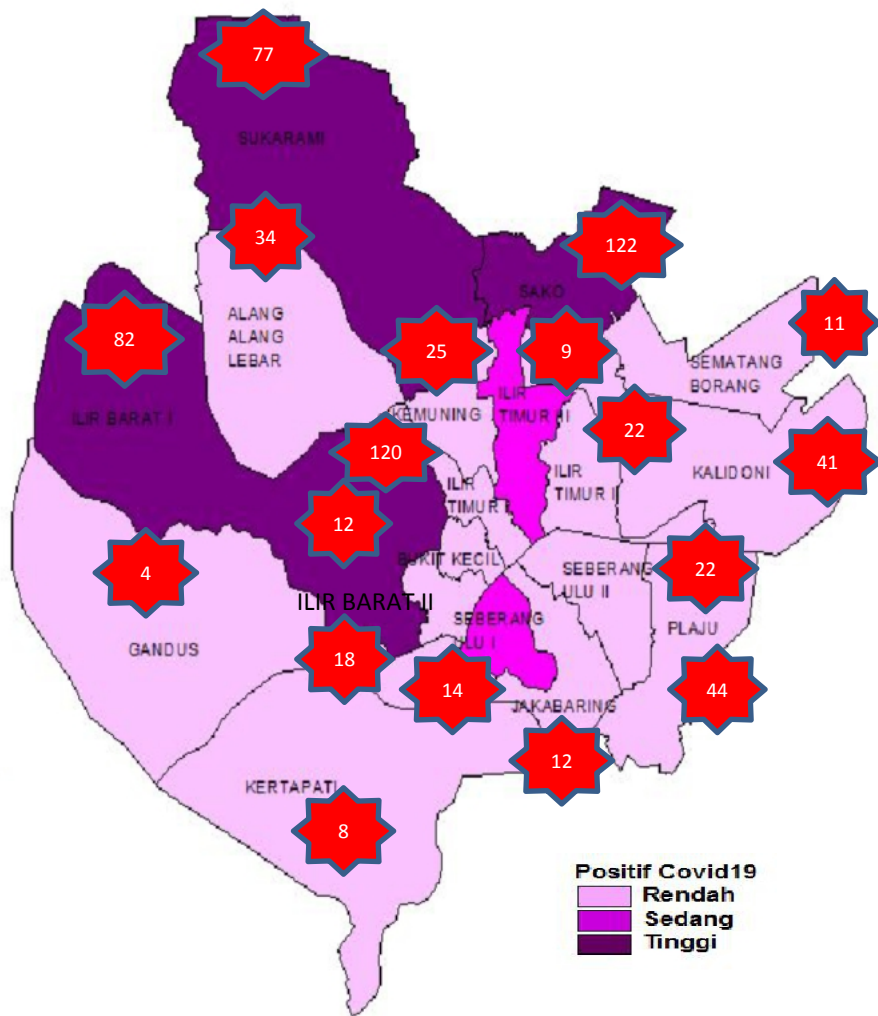

SITUASI KOTA PALEMBANG

CORONA VIRUS DISEASE-19 (COVID-19)

Tanggal 8 MARET 2021

↑46

8.178

KASUS KONFIRMASI

↑22

24.397

SUSPEK

↑0

155

PROBABLE

↑16

6.256

KONTAK ERAT

↑72

7.146

Sembuh

↑1

354

Meninggal

17.555 DISCARDED KASUS SUSPEK

ALANG ALANG LEBAR

SUSPEK : 1244
PROBABLE : 7

SUKARAME

SUSPEK : 2426
PROBABLE : 14

KEMUNING

SUSPEK : 1262
PROBABLE : 4

ILIR TIMUR I

SUSPEK : 1334
PROBABLE : 8

ILIR TIMUR II

SUSPEK : 1944
PROBABLE : 9

ILIR TIMUR III

SUSPEK : 765
PROBABLE : 2

18 Kec.

97 Kel.

1. Kec. Alang Alang Lebar (4 Kel) :
   Kel. Karya Baru, Talang Kelapa, Srijaya, Albar
2. Kec. Bukit Kecil (2 Kel) :
   Kel. 24 Ilir, 26 Ilir
3. Kec. Gandus (4 Kel) :
   Kel. Gandus, Karang Jaya, 36 Ilir, Pulokerto
4. Kec. Ilir Barat I (6 Kel) :
   Kel. Bukit Lama, Lorok Pakjo, Demang Lebar Daun, Bukit Baru, Siring Agung, 26 ilir D1
5. Kec. Ilir Barat II (7 Kel) :
   Kel. 29 Ilir, 30 Ilir, 32 Ilir, Kemang Manis, 28 ilir 35 ilir, kemang manis, 27 ilir
6. Kec. Ilir Timur I (9 Kel) :
   Kel. 14 ilir, 15 ilir, 17 Ilir, 18 ilir, 20 Ilir D I, 20 Ilir D IV, Kepandean Baru, 20 iir III, Sungai pangeran
7. Kec. Ilir Timur II (6 Kel) :
   Kel. 2 Ilir, 3 Ilir, 5 Ilir, Lawang Kidul, Sungai Buah, 1 ilir
8. Kec. Ilir Timur III (5 Kel) :
   Kel. 8 Ilir, 9 Ilir, Duku, Kuto Batu, 10 ilir
9. Kec. Jakabaring (4 Kel) :
   Kel. 8 Ulu, 9 -10 Ulu, 15 Ulu, Silaberanti
10. Kec. Kalidoni (5 Kel) :
    Kel. Bukit Sangkal, Kalidoni, Sei Lais, Sei Selayur, Sei Selincah.
11. Kec. Kemuning (6 Kel) :
    Kel. 20 Ilir D II, Ario Kemuning, Pahlawan, Pipa Reja, Sekip Jaya, Talang Aman.
12. Kec. Kertapati (6 Kel) :
    Kel. Karya Jaya, Kemang Agung, Kemas Rindo, Kertapati, Ogan Baru, keramasan
13. Kec. Plaju (7 Kel) :
    Kel. Bagus Kuning, Komperta, Plaju Darat, Plaju Ulu, Talang Bubuk, plaju ilir, talang putri
14. Kec. Sako (4 Kel) :
    Kel. Sako, Sako Baru, Sialang, Sukamaju
15. Kec. Seberang Ulu I (5 Kel) :
    Kel. 2 Ulu, 3-4 Ulu, 5 Ulu, 7 ulu, 1 ulu
16. Kec. Seberang Ulu II (4 Kel) :
    Kel 13 ulu, 16 Ulu, Sentosa, Tangga Takat.
17. Kec. Sematang Borang (3 Kel) :
    Kel. Karya Mulya, Lebung Gajah, Srimulya,
18. Kec. Sukarame (6 Kel) :
    Kel. Talang Jambe, Kebun Bunga, Suka Bangun, Sukajaya, Sukadadi, Sukarame. talang betutu

BUKIT KECIL

SUSPEK : 676
PROBABLE : 5

GANDUS

SUSPEK : 1110
PROBABLE : 2

ILIR BARAT I

SUSPEK : 2957
PROBABLE : 8

ILIR BARAT II

SUSPEK : 924
PROBABLE : 5

KALIDONI

SUSPEK : 1894
PROBABLE : 10

SEMATANG BORANG

SUSPEK : 509
PROBABLE : 6

SAKO

SUSPEK : 1827
PROBABLE : 18

PLAJU

SUSPEK : 1171
PROBABLE : 15

KERTAPATI

SUSPEK : 699
PROBABLE : 7

SEBERANG ULU I

SUSPEK : 1439
PROBABLE : 17

SEBERANG ULU II

SUSPEK : 1122
PROBABLE : 11

JAKABARING

SUSPEK : 850
PROBABLE : 6